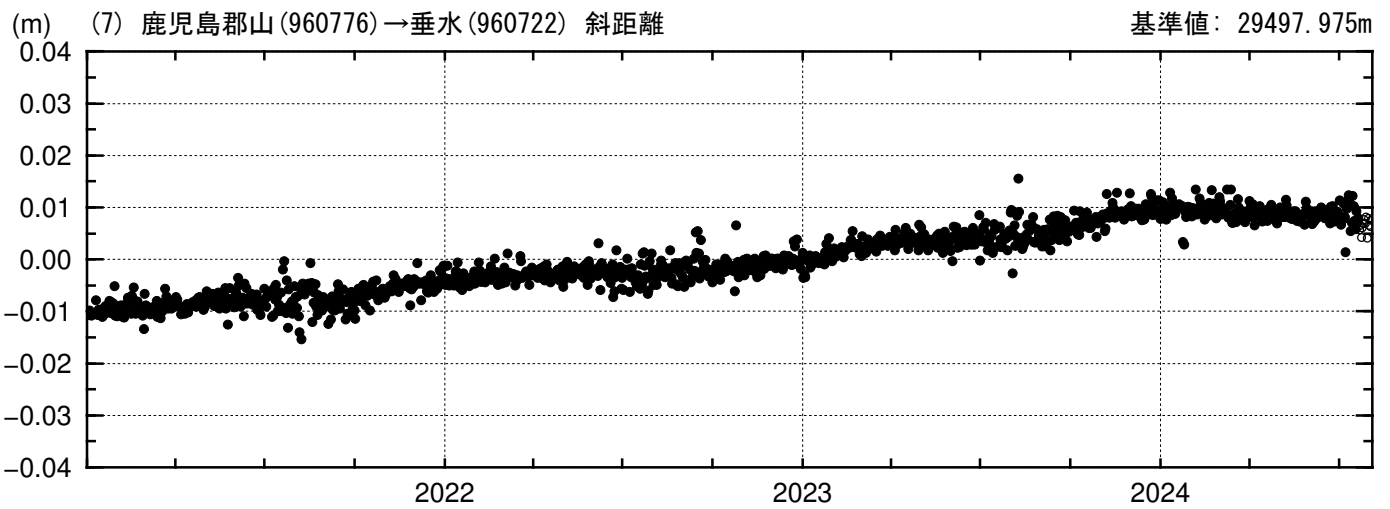

基線変化グラフ

期間: 2021-01-01 ~ 2024-08-03 JST

● --- [F5:最終解] ○ --- [R5:速報解]

国土地理院