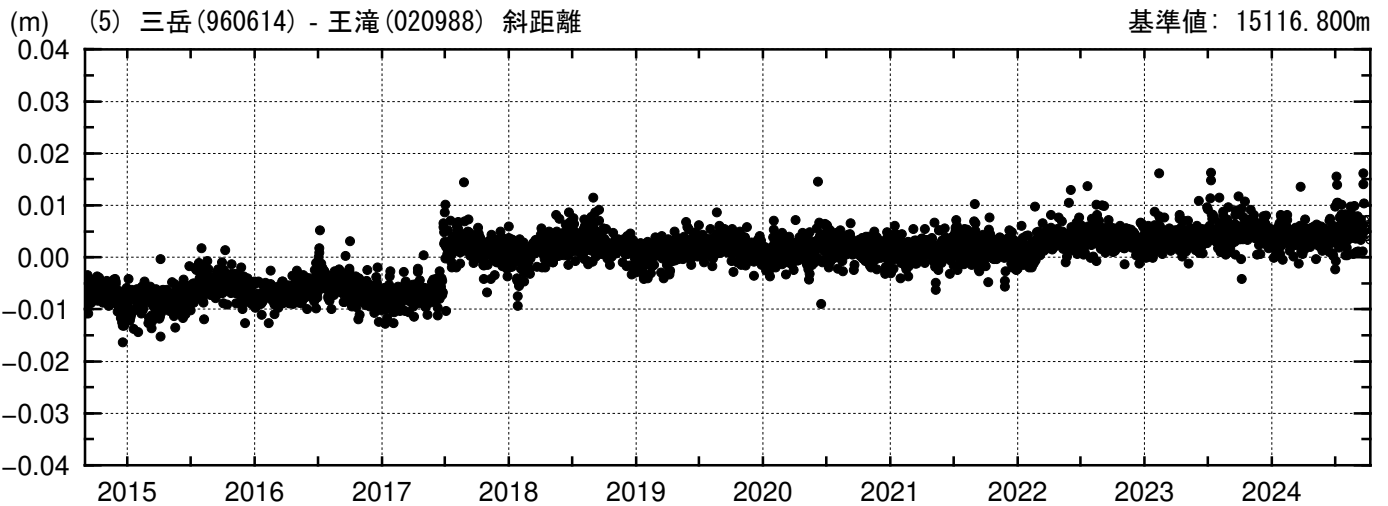

基線変化グラフ

期間: 2014/09/01 00:00:00-2024/10/07 21:00:00 JST

● ---[F5:最終解] ○ ---[R5:速報解]

国土地理院