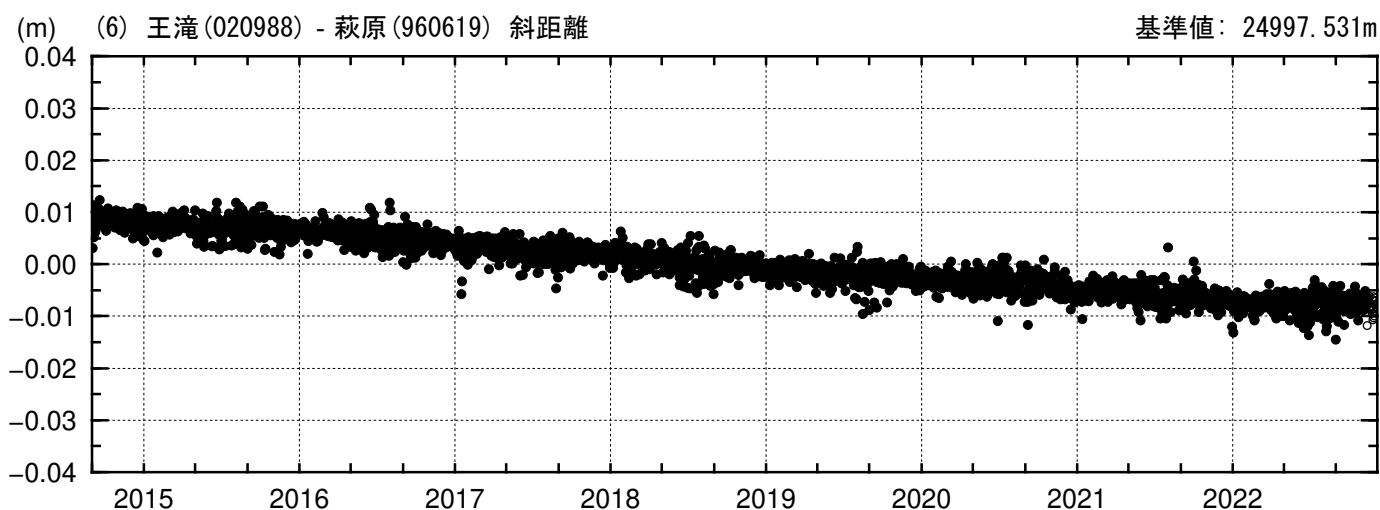

# 基線変化グラフ

期間:2014/09/01 00:00:00-2022/12/04 21:00:00 JST

● ---[F5:最終解] ○ ---[R5:速報解]

国土地理院