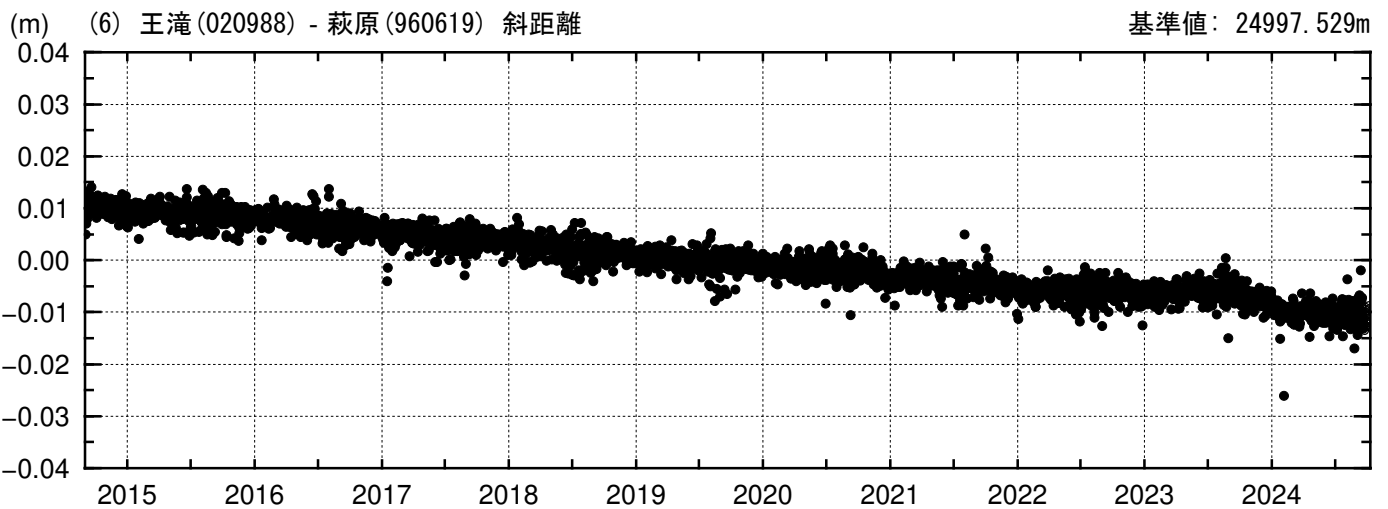

基線変化グラフ

期間: 2014/09/01 00:00:00-2024/10/07 21:00:00 JST

● ---[F5:最終解] ○ ---[R5:速報解]

国土地理院