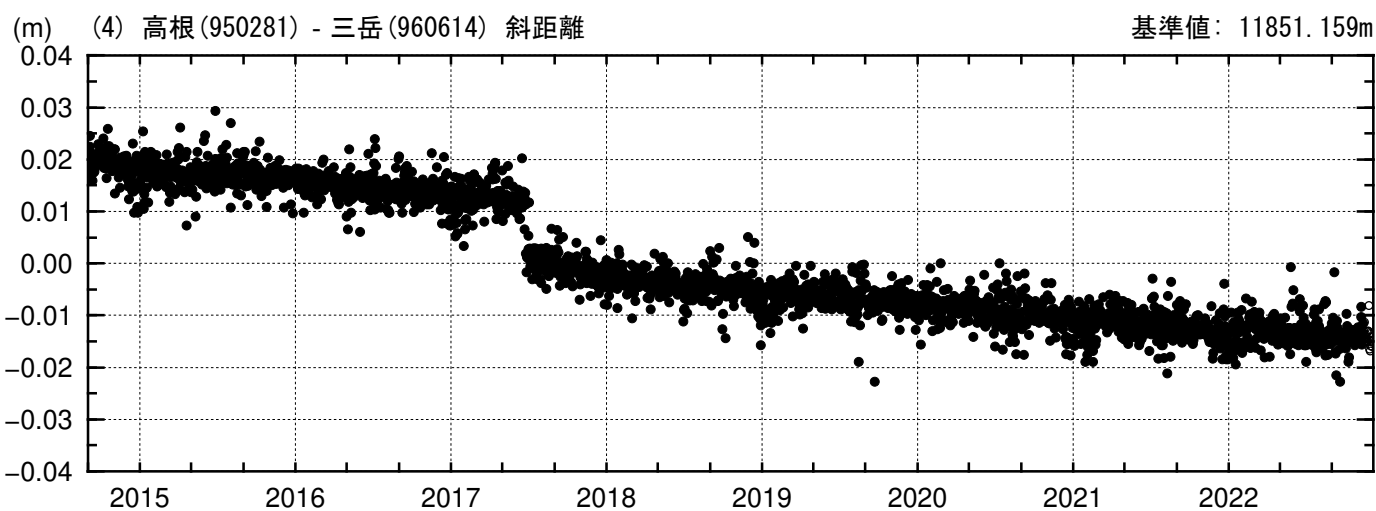

# 基線変化グラフ

期間:2014/09/01 00:00:00-2022/12/04 21:00:00 JST

● ---[F5:最終解] ○ ---[R5:速報解]

国土地理院