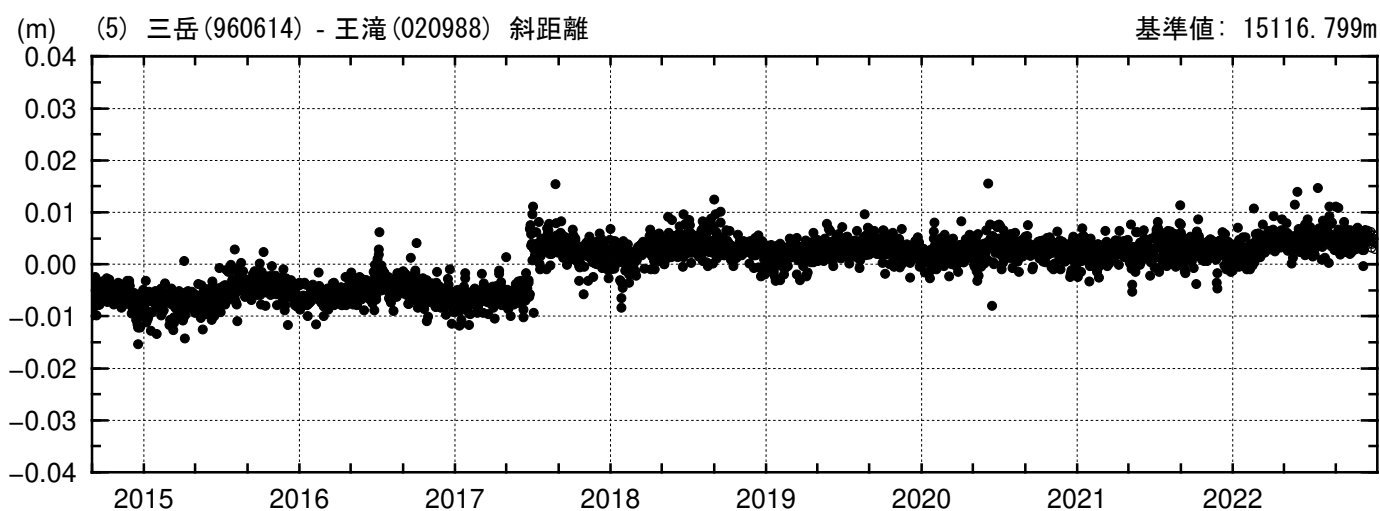

# 基線変化グラフ

期間:2014/09/01 00:00:00-2022/12/04 21:00:00 JST

● ---[F5:最終解] ○ ---[R5:速報解]

国土地理院