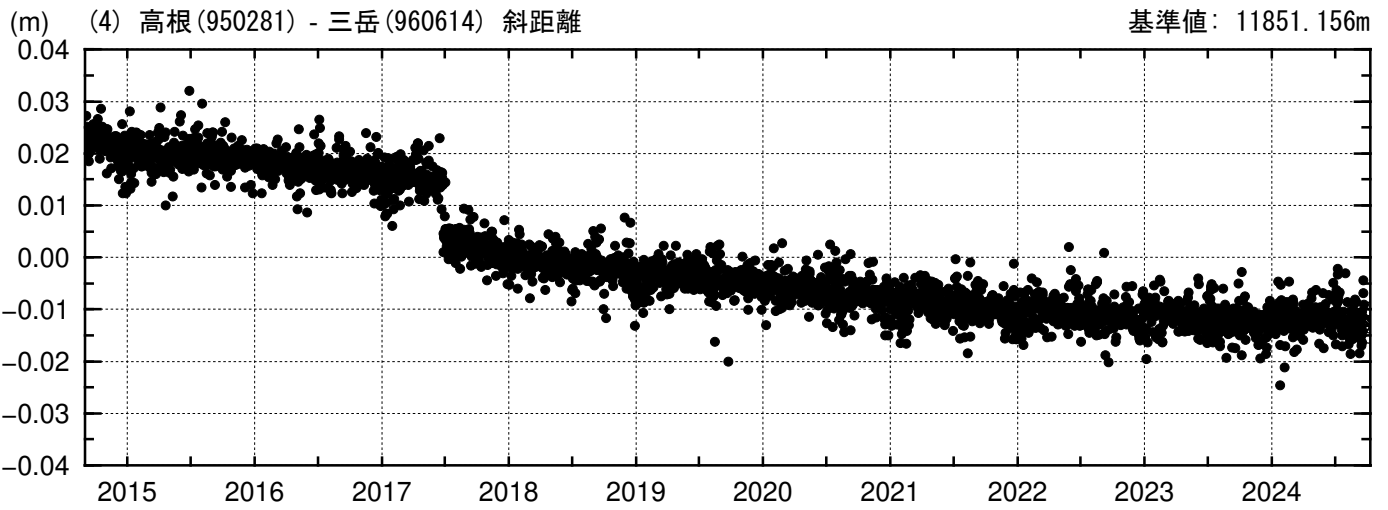

基線変化グラフ

期間: 2014/09/01 00:00:00-2024/10/07 21:00:00 JST

● ---[F5:最終解] ○ ---[R5:速報解]

国土地理院