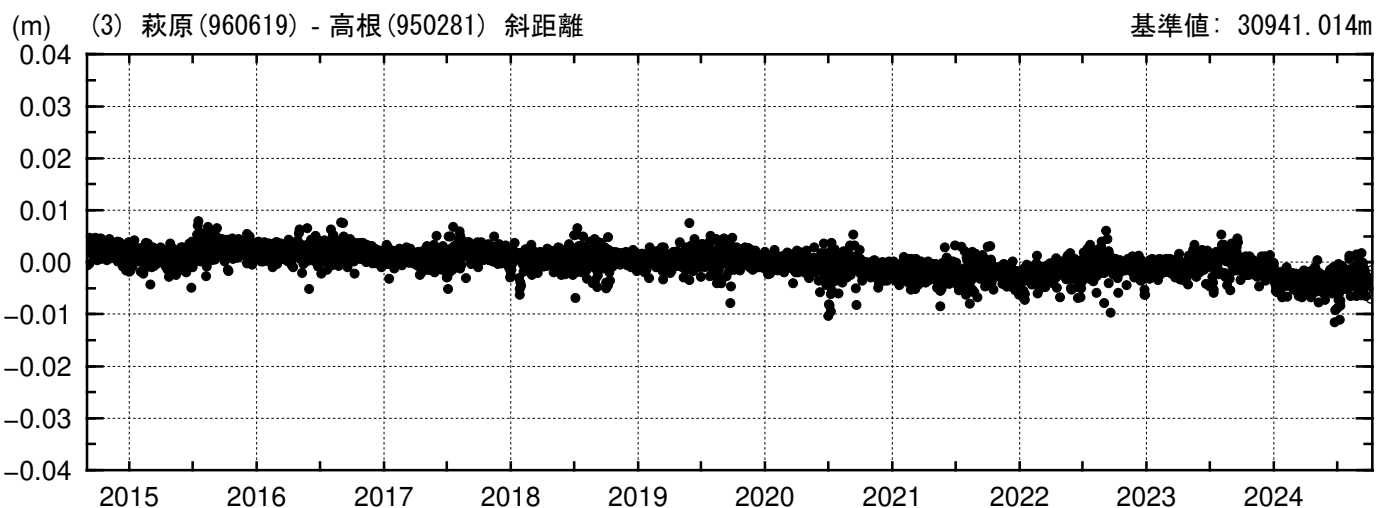

基線変化グラフ

期間: 2014/09/01 00:00:00-2024/10/07 21:00:00 JST

● ---[F5:最終解] ○ ---[R5:速報解]

国土地理院