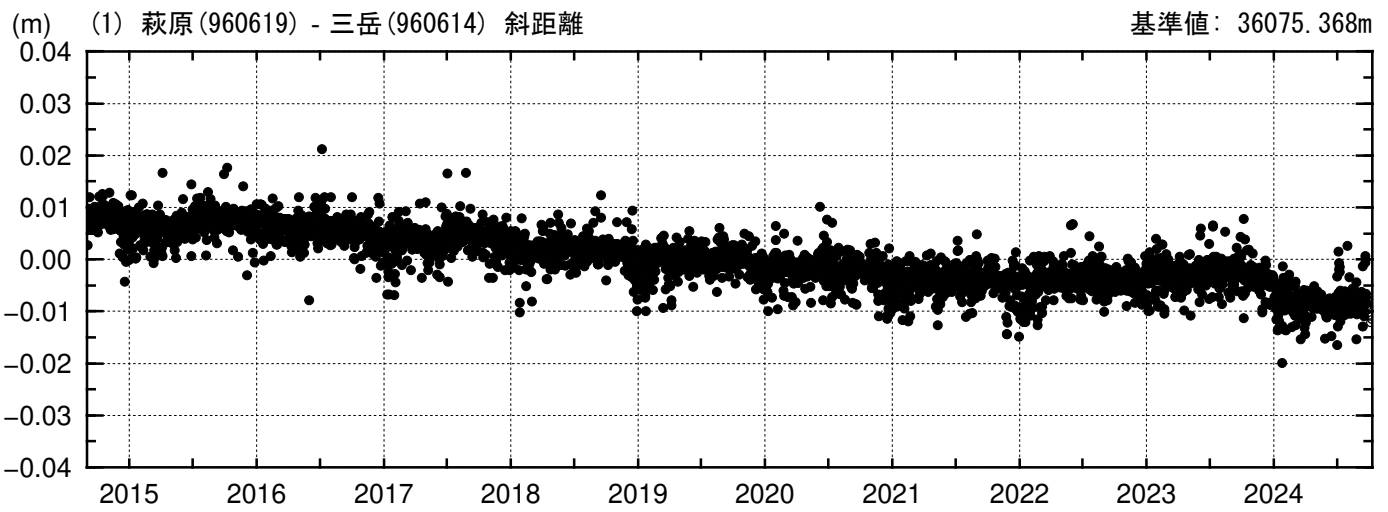

基線変化グラフ

期間: 2014/09/01 00:00:00-2024/10/07 21:00:00 JST

● ---[F5:最終解] ○ ---[R5:速報解]

国土地理院