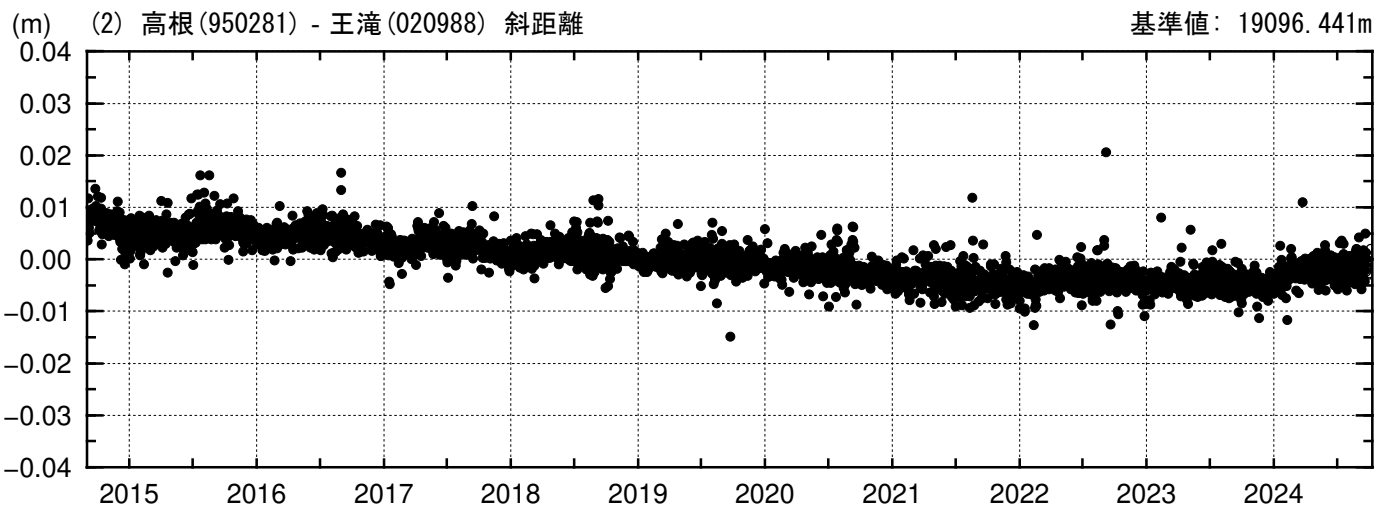

基線変化グラフ

期間: 2014/09/01 00:00:00-2024/10/07 21:00:00 JST

● ---[F5:最終解] ○ ---[R5:速報解]

国土地理院