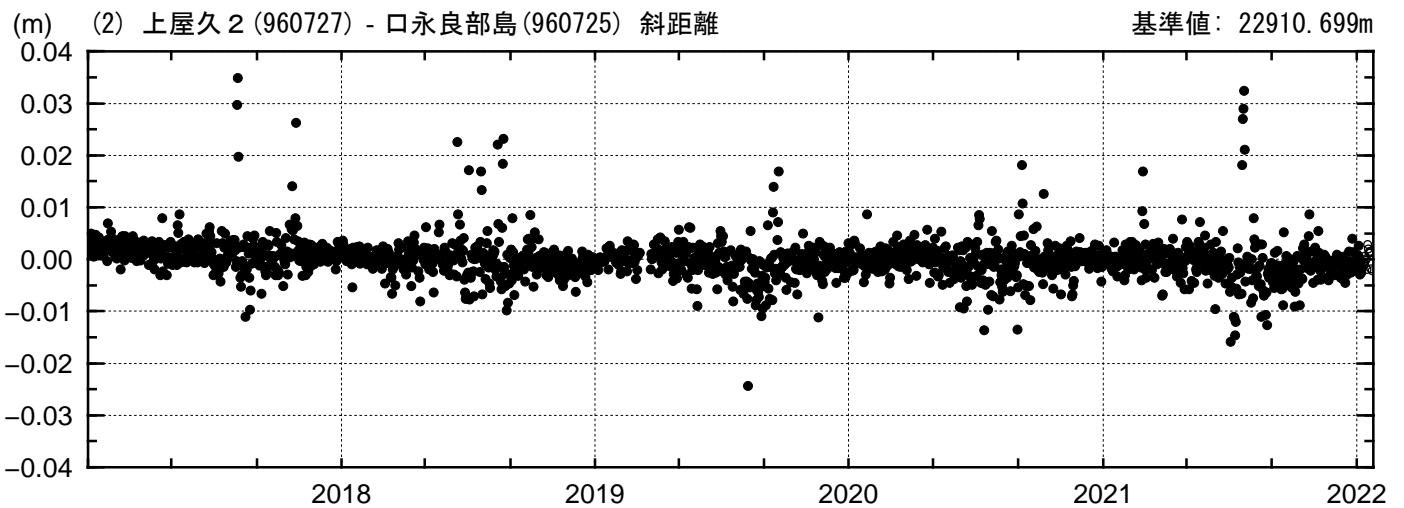

基線変化グラフ

期間: 2017/01/01-2022/01/22 JST

● --- [F3:最終解] ○ --- [R3:速報解]

国土地理院