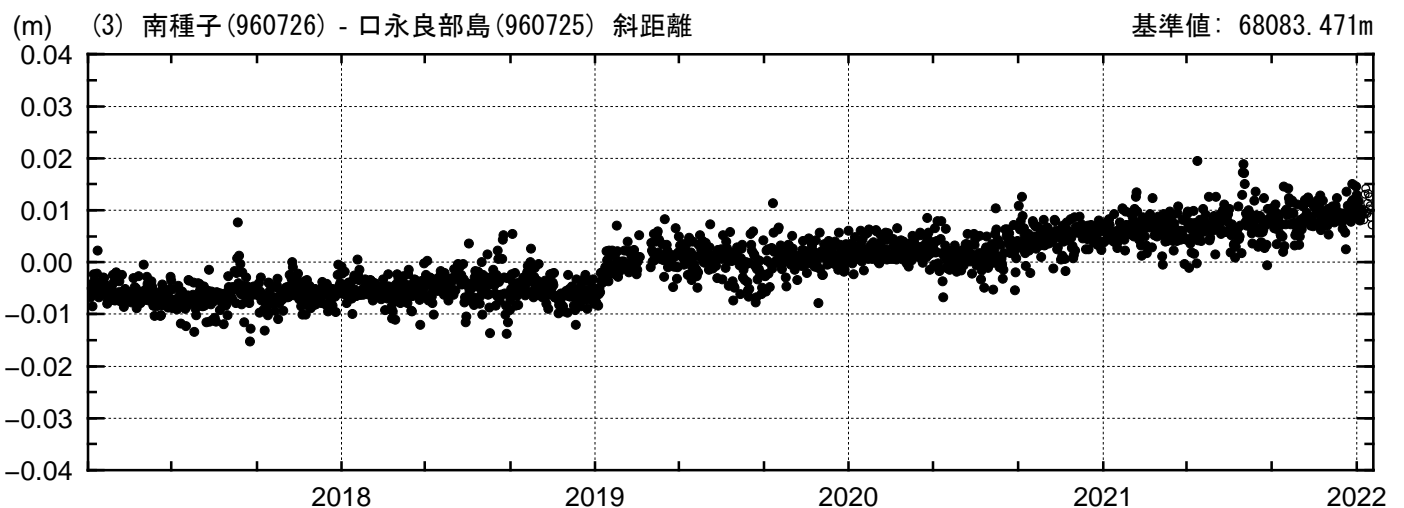

基線変化グラフ

期間: 2017/01/01-2022/01/22 JST

● --- [F3:最終解] ○ --- [R3:速報解]

国土地理院