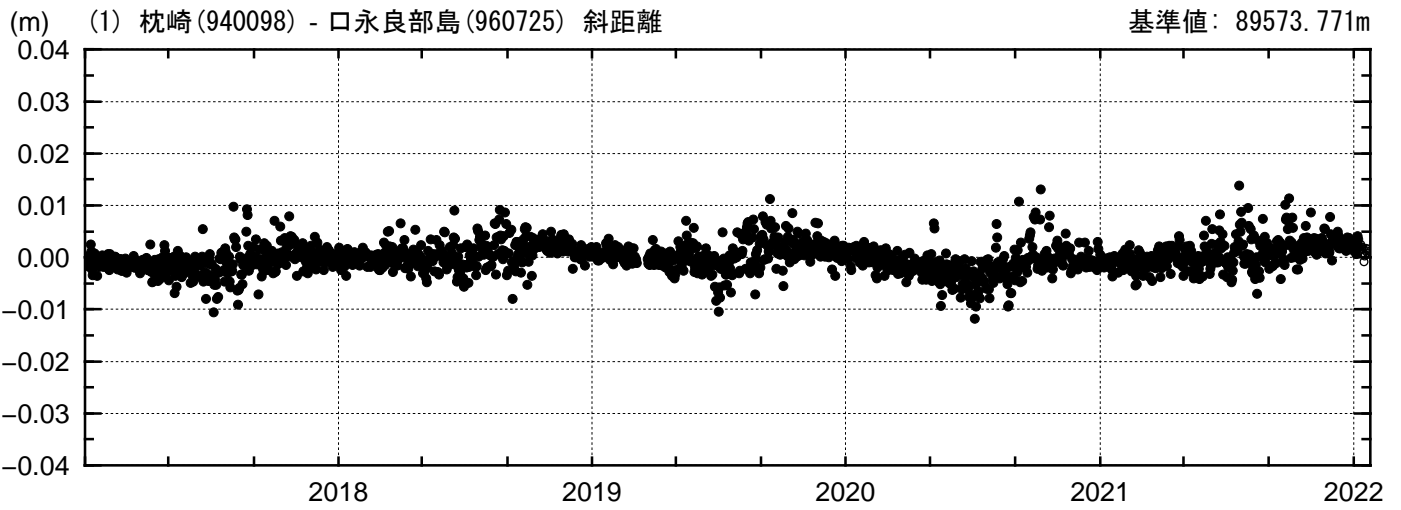

基線変化グラフ

期間: 2017/01/01-2022/01/22 JST

● --- [F3:最終解] ○ --- [R3:速報解]

国土地理院