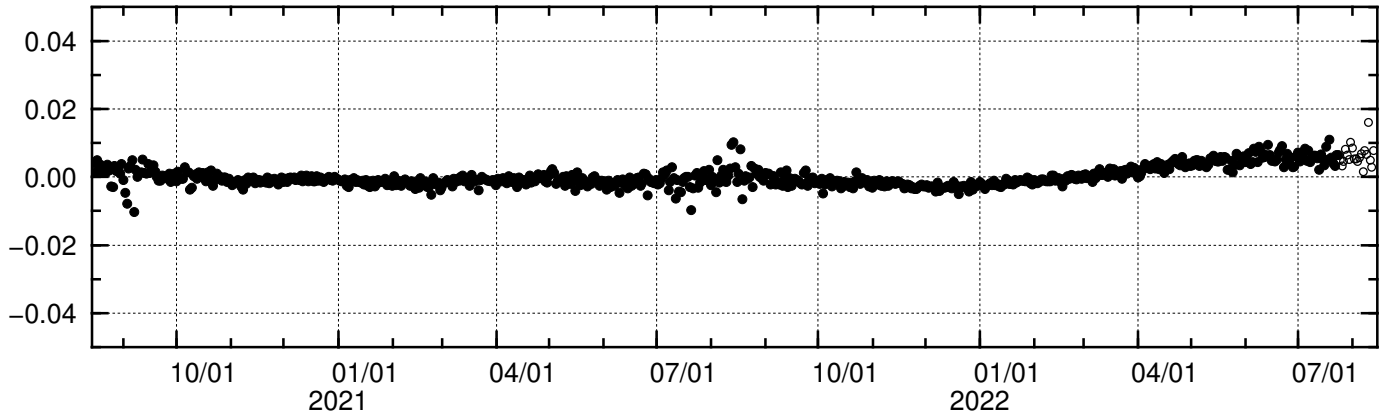

基線変化グラフ

期間: 2020/08/14-2022/08/12 JST

(m) (1) えびの(960714) - 牧園(950486) 斜距離 基準値: 23549.307m

(m) (2) 牧園(950486) - 都城2(021087) 斜距離 基準値: 20710.434m

(m) (3) 都城2(021087) - えびの(960714) 斜距離 基準値: 21583.016m

(m) (4) えびの(960714) - M霧島山A(129082) 斜距離 基準値: 7477.870m