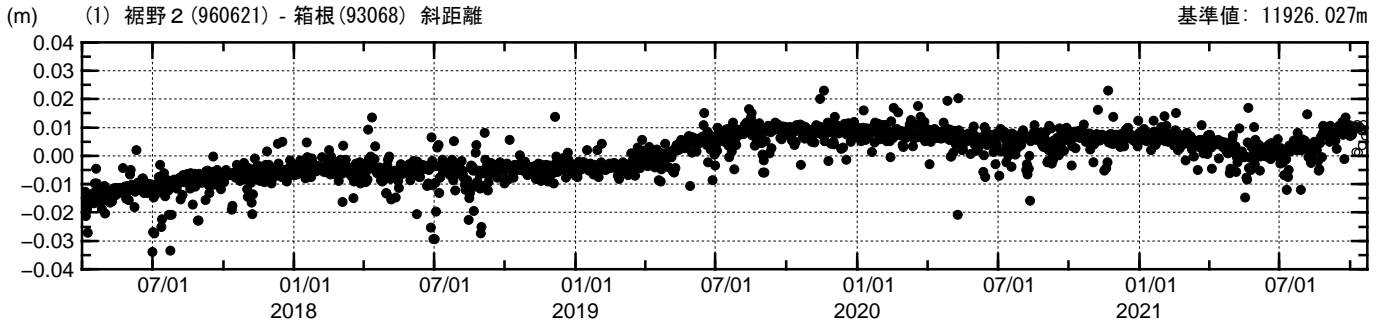

基線変化グラフ

期間:2017/04/01-2021/10/20 JST

● ---[F3:最終解] ○ ---[R3:速報解]