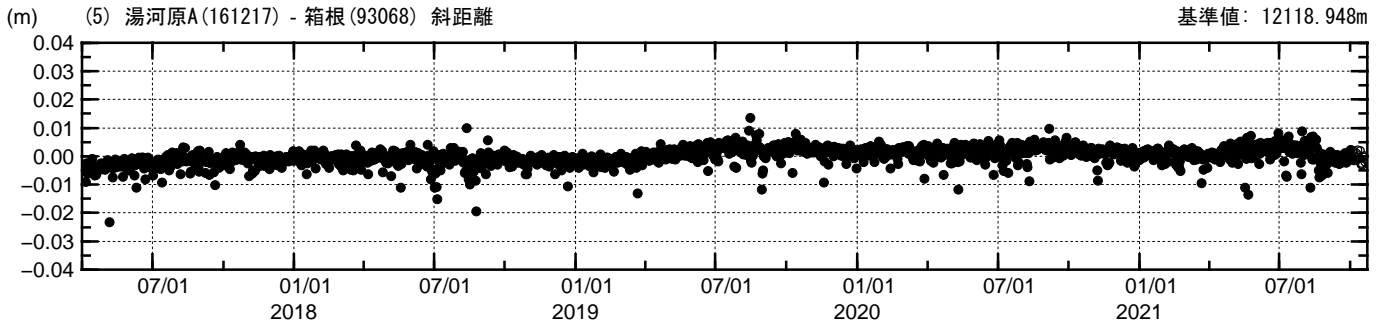

基線変化グラフ

期間:2017/04/01-2021/10/20 JST

● ---[F3:最終解] ○ ---[R3:速報解]