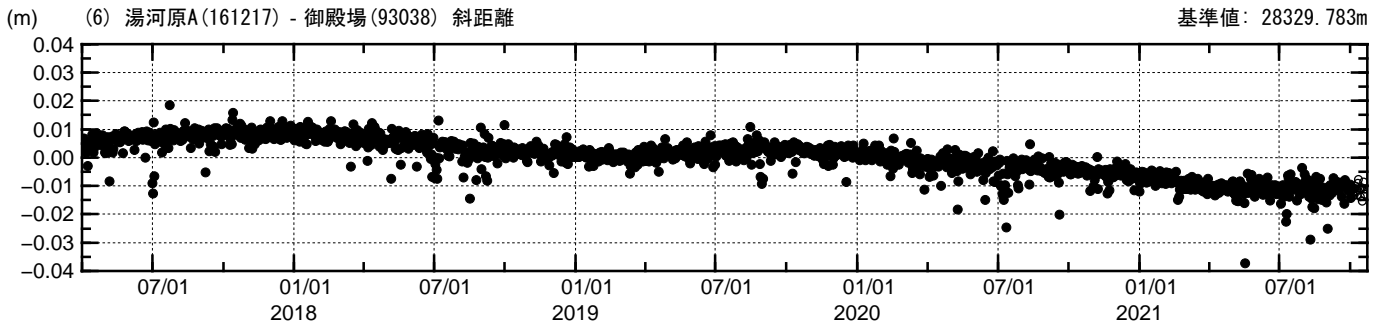

基線変化グラフ

期間:2017/04/01-2021/10/20 JST

● ---[F3:最終解] ○ ---[R3:速報解]