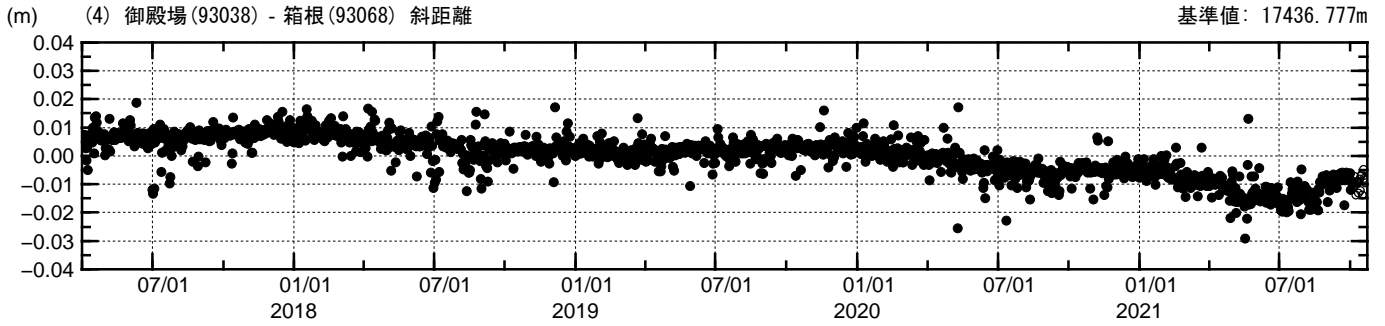

基線変化グラフ

期間:2017/04/01-2021/10/20 JST

● ---[F3:最終解] ○ ---[R3:速報解]