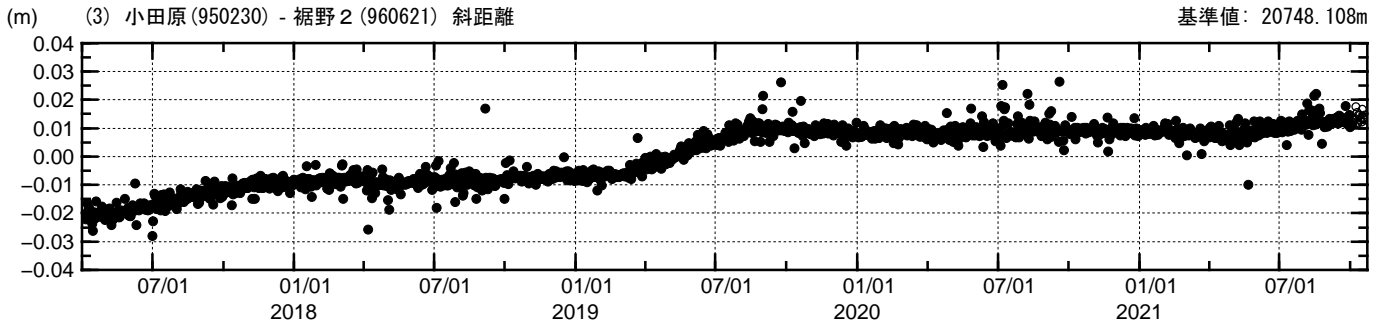

基線変化グラフ

期間:2017/04/01-2021/10/20 JST

● ---[F3:最終解] ○ ---[R3:速報解]