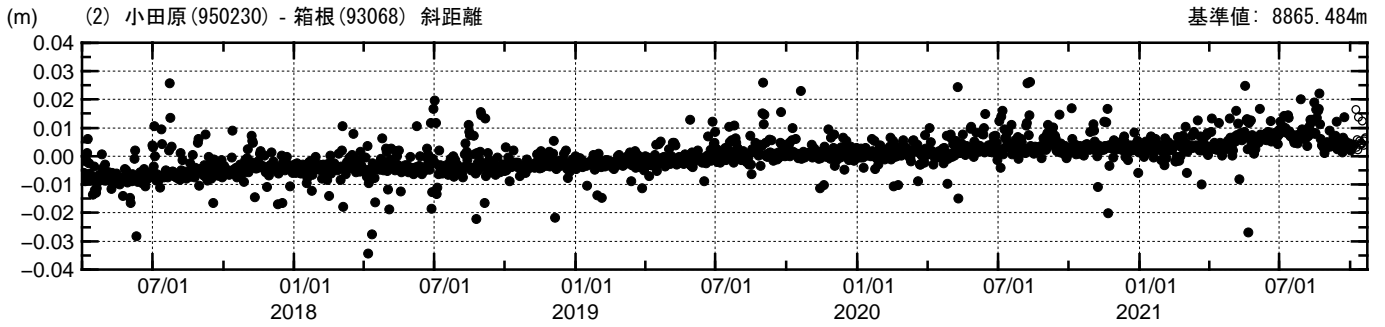

基線変化グラフ

期間:2017/04/01-2021/10/20 JST

● ---[F3:最終解] ○ ---[R3:速報解]