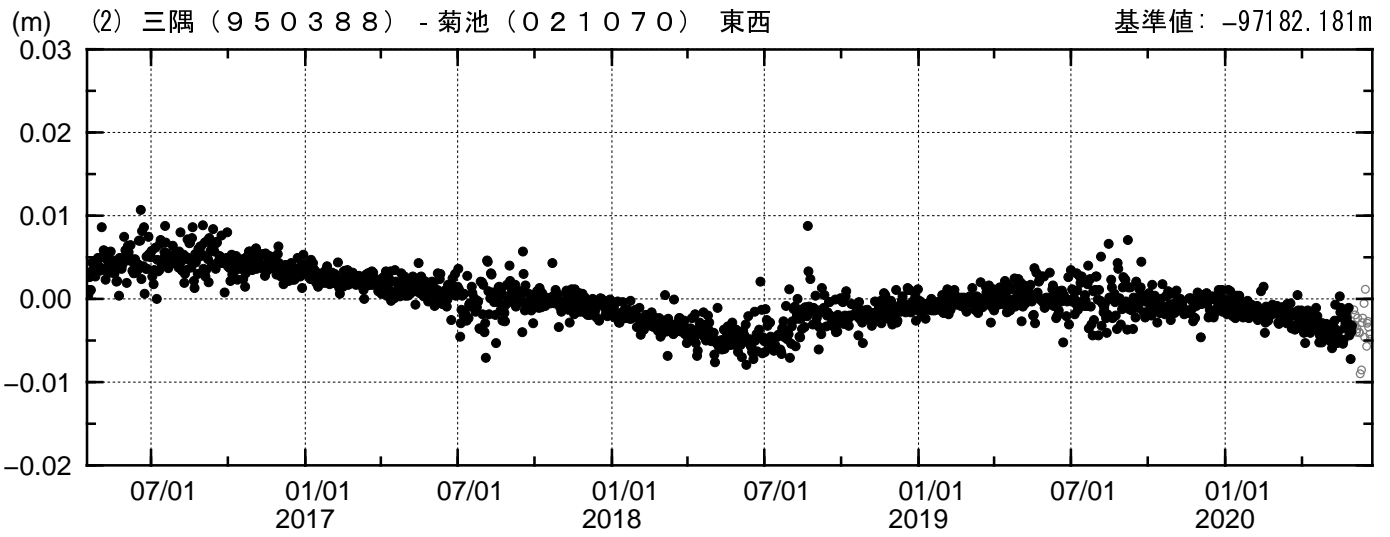

## 成分変化グラフ

期間：2016/04/16-2020/06/21 JST

●---[F3:最終解] ○---[R3:速報解]