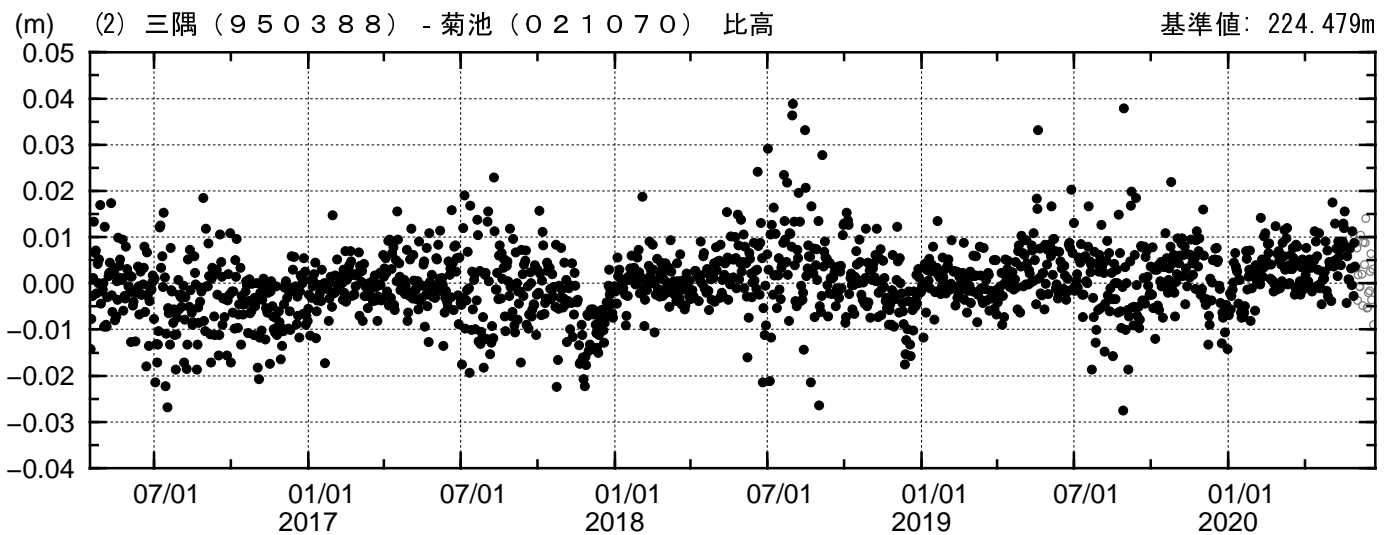

## 成分変化グラフ

期間：2016/04/16-2020/06/21 JST

●---[F3:最終解] ○---[R3:速報解]