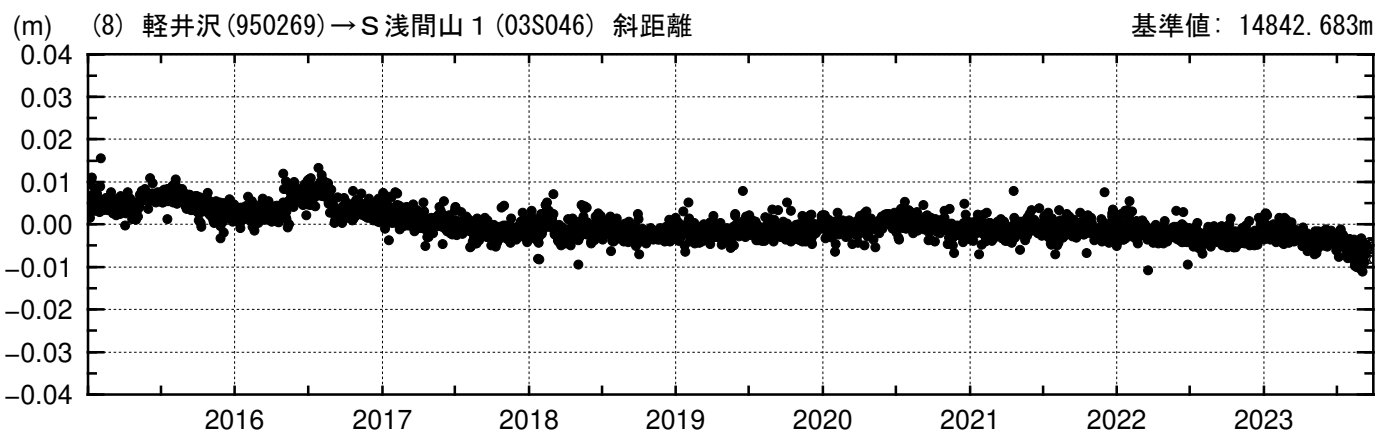

# 基線変化グラフ

期間: 2015-01-01 ~ 2023-09-29 JST

● --- [F5: 最終解] ○ --- [R5: 速報解]