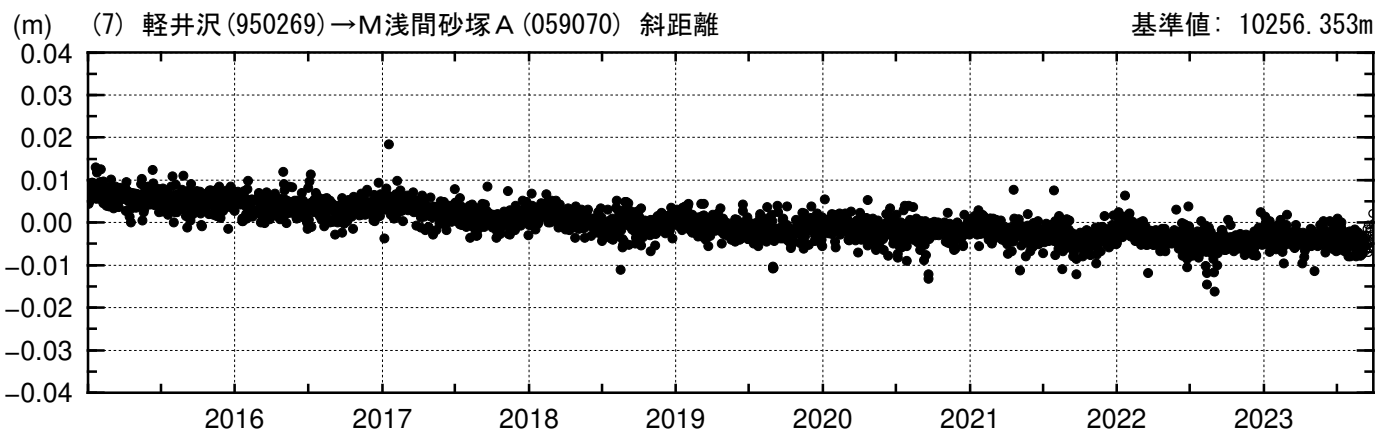

# 基線変化グラフ

期間: 2015-01-01 ~ 2023-09-29 JST

● --- [F5: 最終解] ○ --- [R5: 速報解]