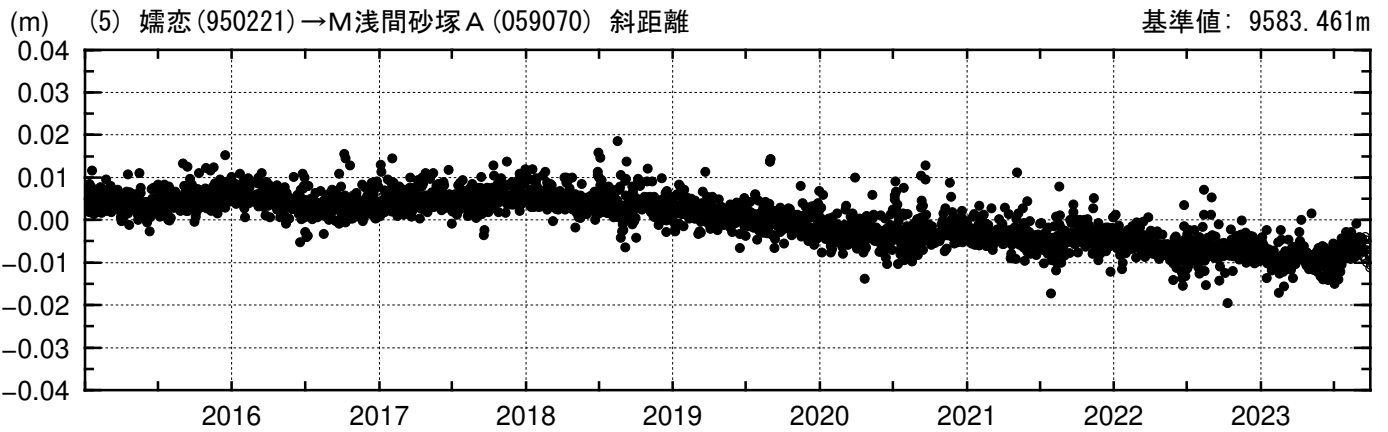

# 基線変化グラフ

期間: 2015-01-01 ~ 2023-09-29 JST

● --- [F5: 最終解] ○ --- [R5: 速報解]