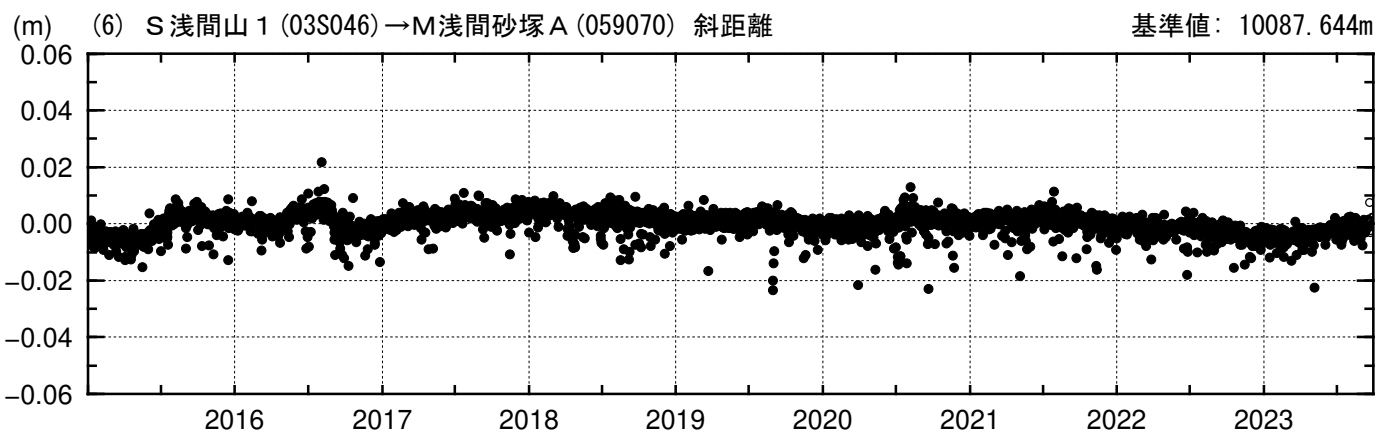

# 基線変化グラフ

期間: 2015-01-01 ~ 2023-09-29 JST

● --- [F5: 最終解] ○ --- [R5: 速報解]