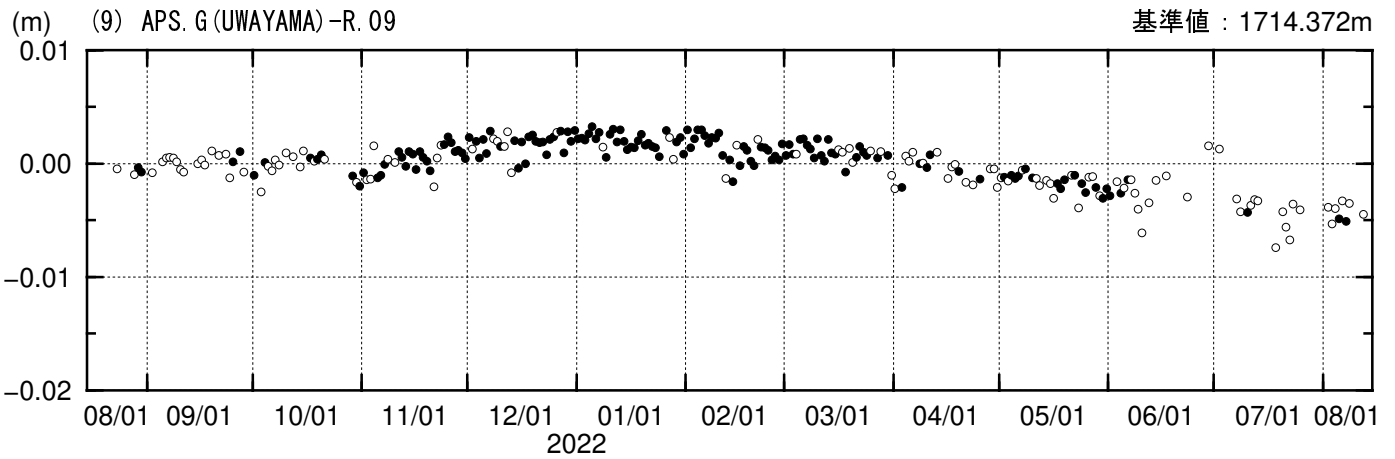

測距連続観測結果

期間：2021/08/14 - 2022/08/08 JST

夜間の5回観測(20, 22, 0, 2, 4時)の中で3個以上の観測値の平均---●
2個以下の観測値の平均---○