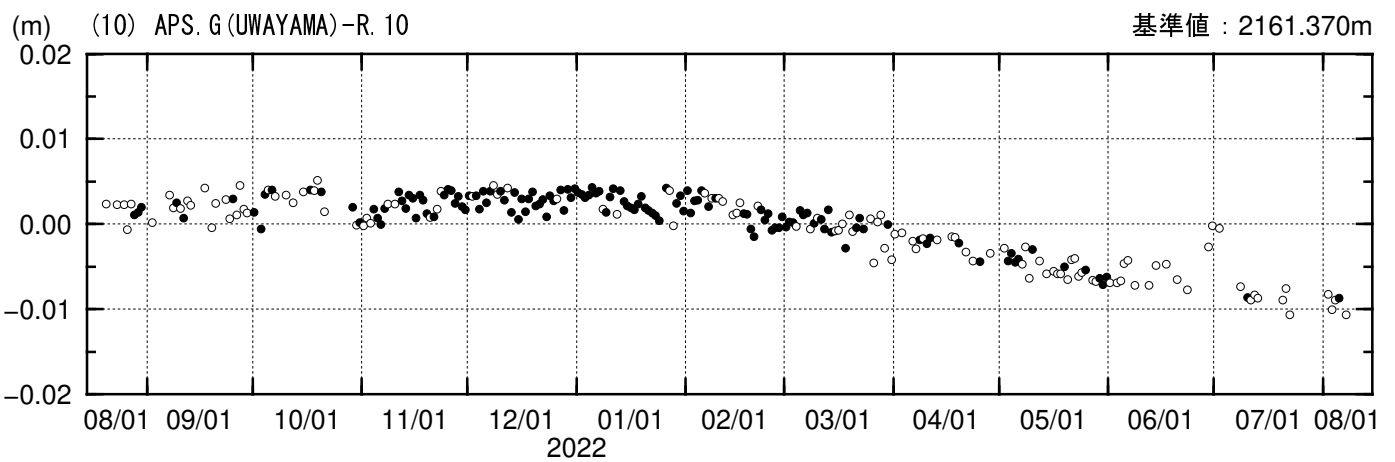

測距連続観測結果

期間：2021/08/14 - 2022/08/08 JST

夜間の5回観測(20, 22, 0, 2, 4時)の中で3個以上の観測値の平均---●
2個以下の観測値の平均---○