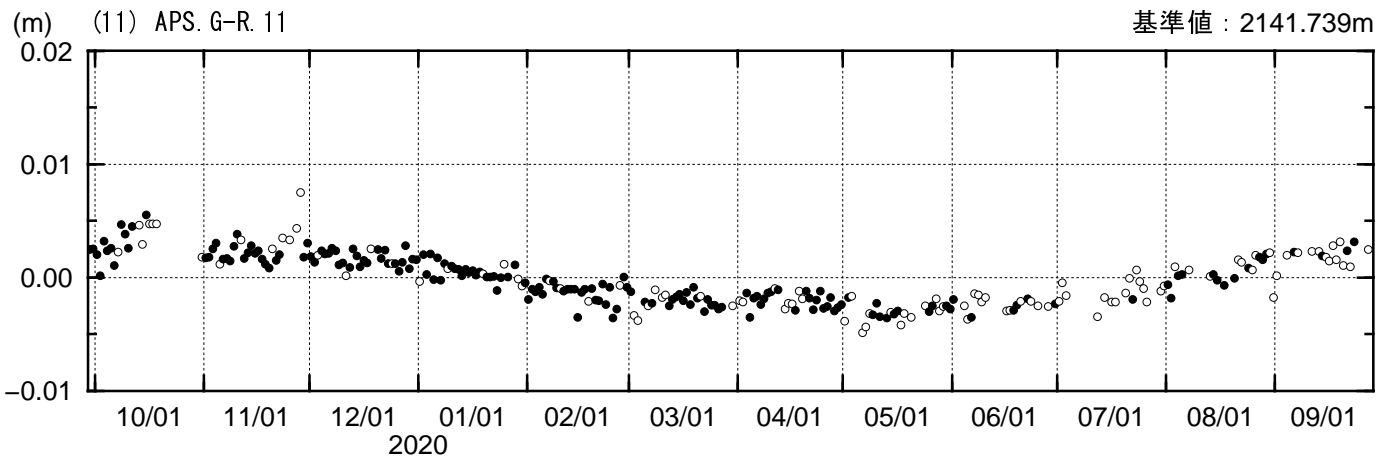

測距連続観測結果

期間：2019/09/28 - 2020/09/27 JST

夜間の5回観測(20, 22, 0, 2, 4時)の中で3個以上の観測値の平均---●
2個以下の観測値の平均---○