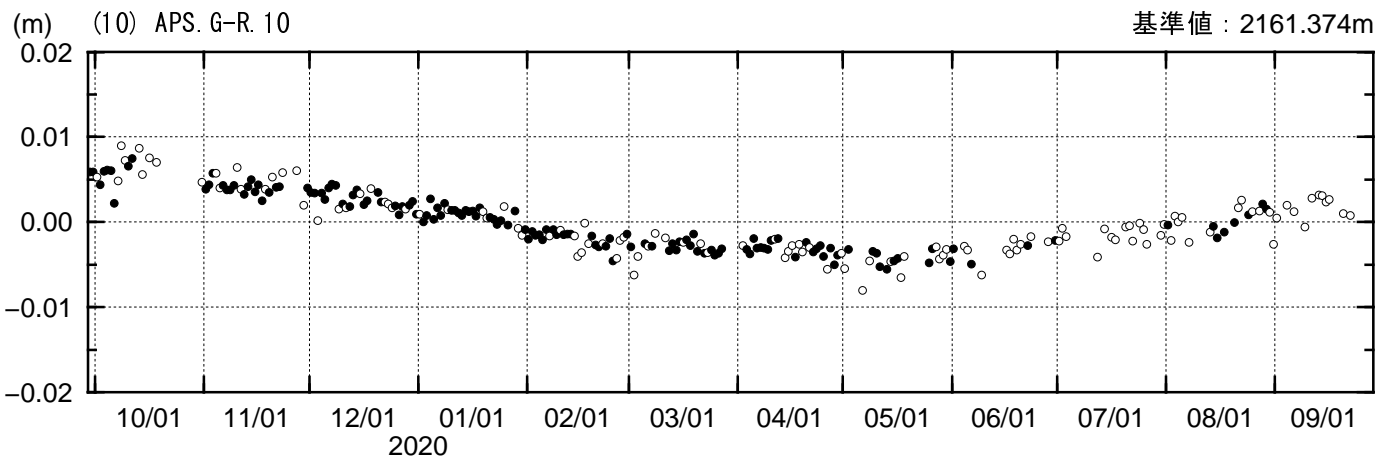

測距連続観測結果

期間：2019/09/28 - 2020/09/27 JST

夜間の5回観測(20, 22, 0, 2, 4時)の中で3個以上の観測値の平均---●
2個以下の観測値の平均---○