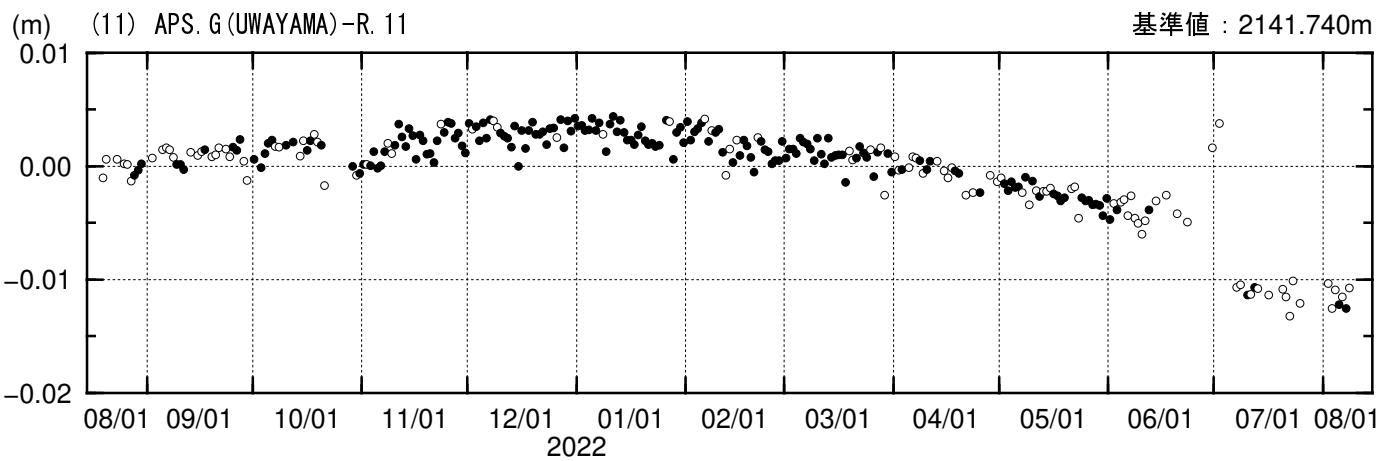

測距連続観測結果

期間：2021/08/14 - 2022/08/08 JST

夜間の5回観測(20, 22, 0, 2, 4時)の中で3個以上の観測値の平均---●
2個以下の観測値の平均---○