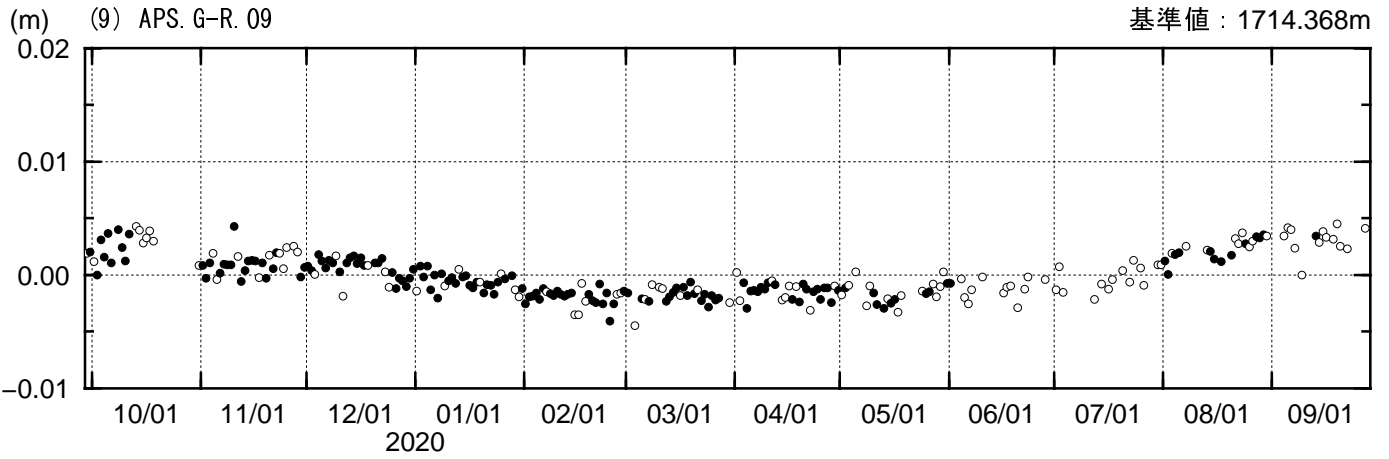

測距連続観測結果

期間：2019/09/28 - 2020/09/27 JST

夜間の5回観測(20, 22, 0, 2, 4時)の中で3個以上の観測値の平均---●
2個以下の観測値の平均---○