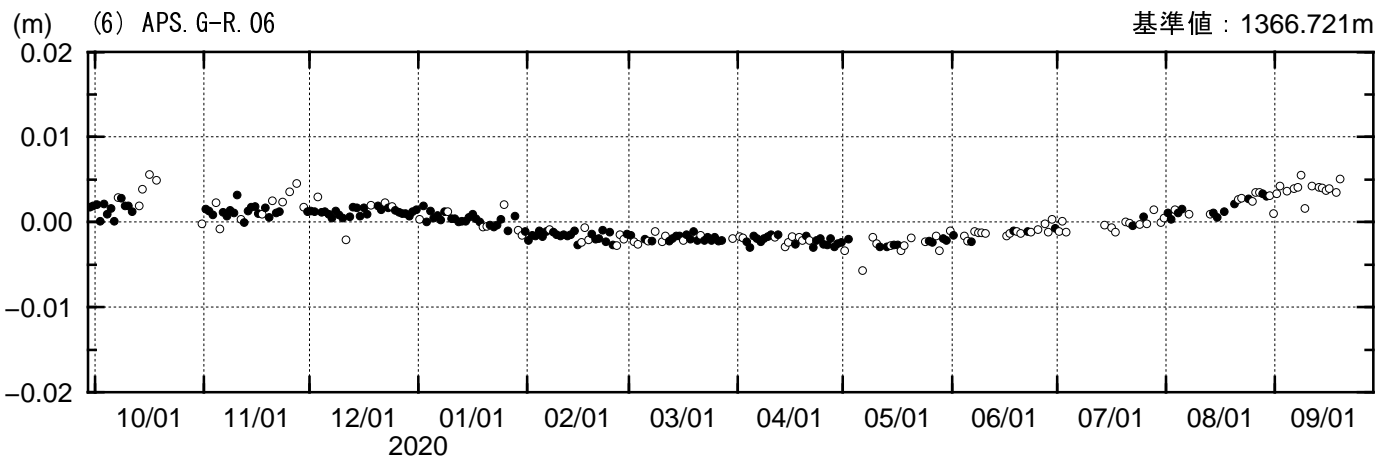

測距連続観測結果

期間：2019/09/28 - 2020/09/19 JST

夜間の5回観測(20, 22, 0, 2, 4時)の中で3個以上の観測値の平均---●
2個以下の観測値の平均---○