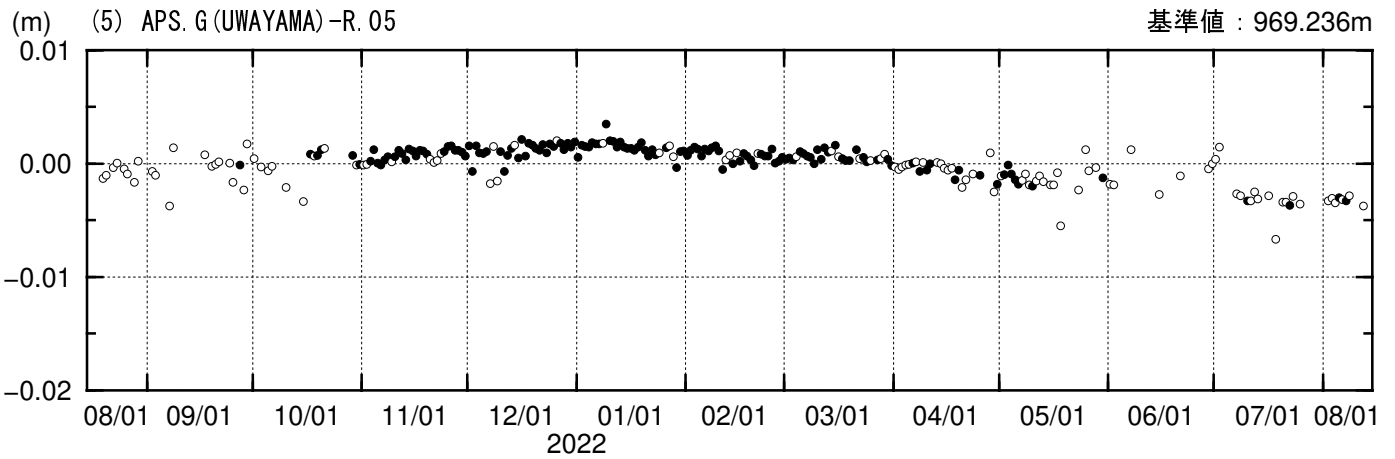

測距連続観測結果

期間：2021/08/14 - 2022/08/05 JST

夜間の5回観測(20, 22, 0, 2, 4時)の中で3個以上の観測値の平均---●
2個以下の観測値の平均---○