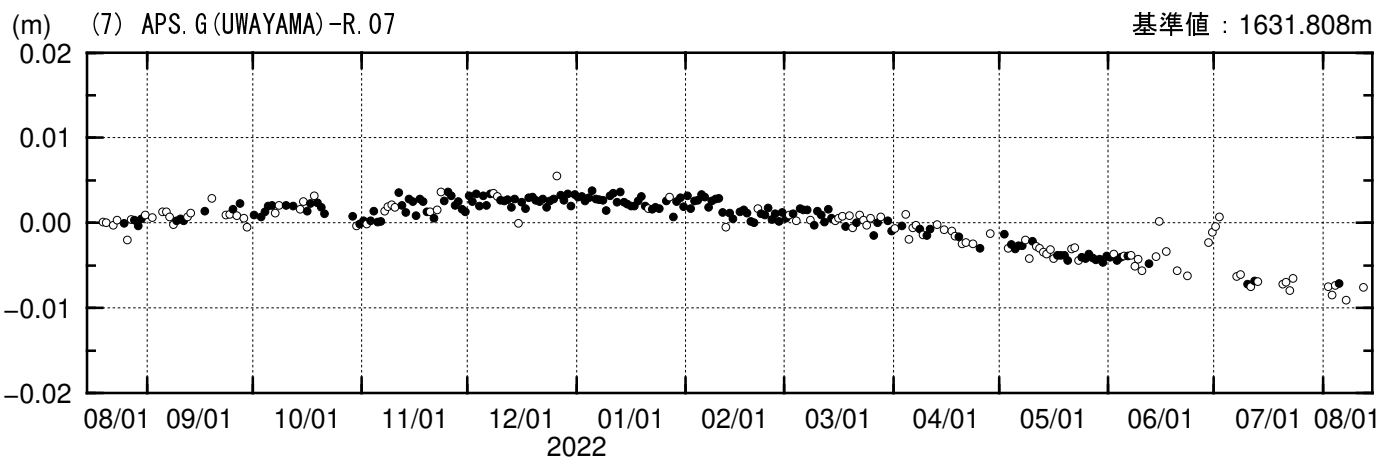

測距連続観測結果

期間：2021/08/14 - 2022/08/05 JST

夜間の5回観測(20, 22, 0, 2, 4時)の中で3個以上の観測値の平均---●
2個以下の観測値の平均---○