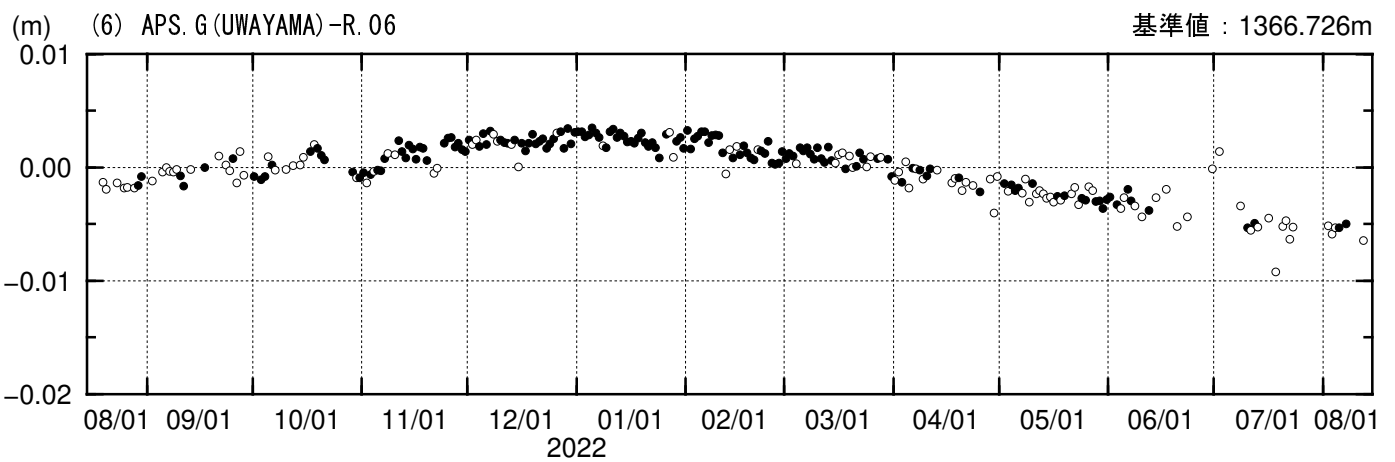

測距連続観測結果

期間：2021/08/14 - 2022/08/05 JST

夜間の5回観測(20, 22, 0, 2, 4時)の中で3個以上の観測値の平均---●
2個以下の観測値の平均---○