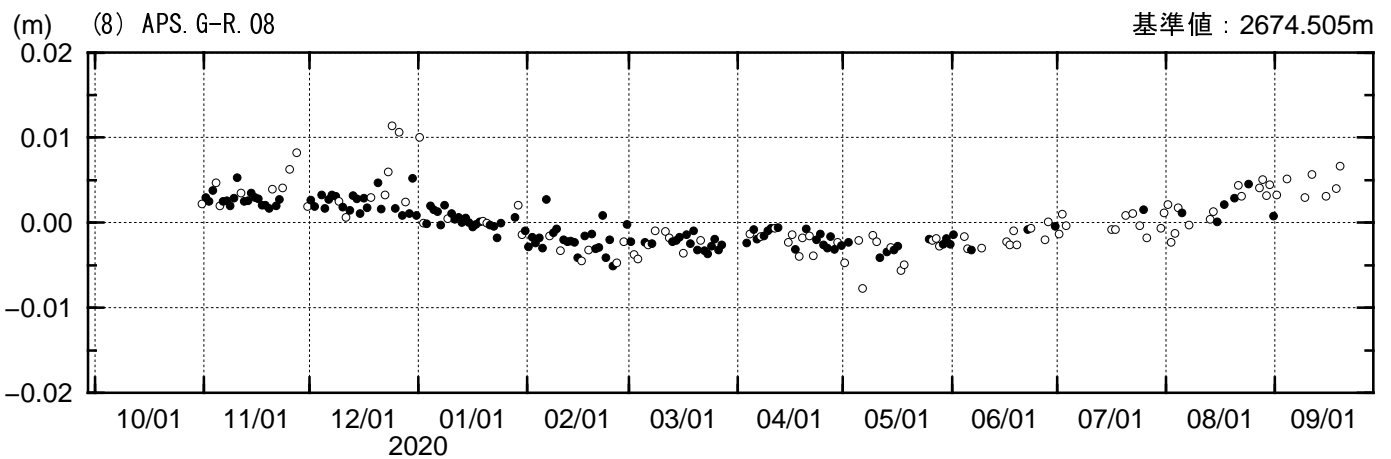

測距連続観測結果

期間：2019/09/28 - 2020/09/19 JST

夜間の5回観測(20, 22, 0, 2, 4時)の中で3個以上の観測値の平均---●
2個以下の観測値の平均---○