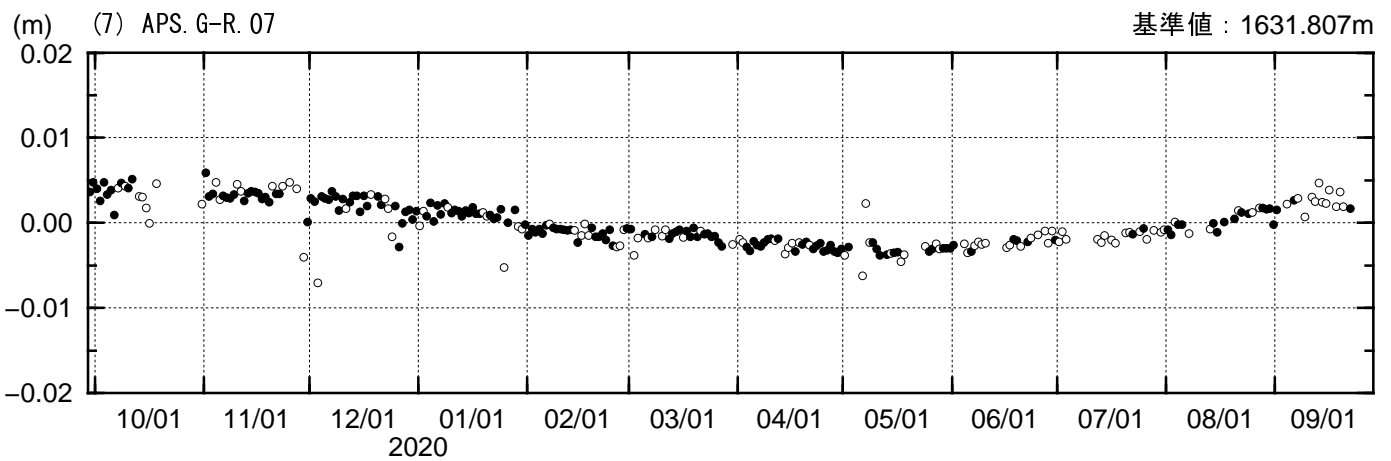

測距連続観測結果

期間：2019/09/28 - 2020/09/19 JST

夜間の5回観測(20, 22, 0, 2, 4時)の中で3個以上の観測値の平均---●
2個以下の観測値の平均---○