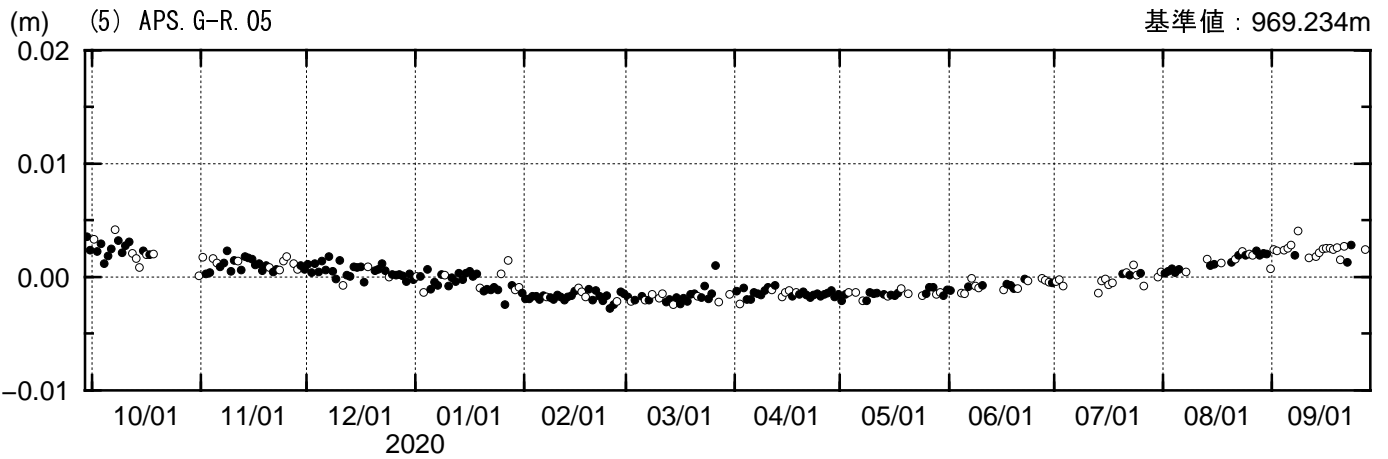

測距連続観測結果

期間：2019/09/28 - 2020/09/19 JST

夜間の5回観測(20, 22, 0, 2, 4時)の中で3個以上の観測値の平均---●
2個以下の観測値の平均---○