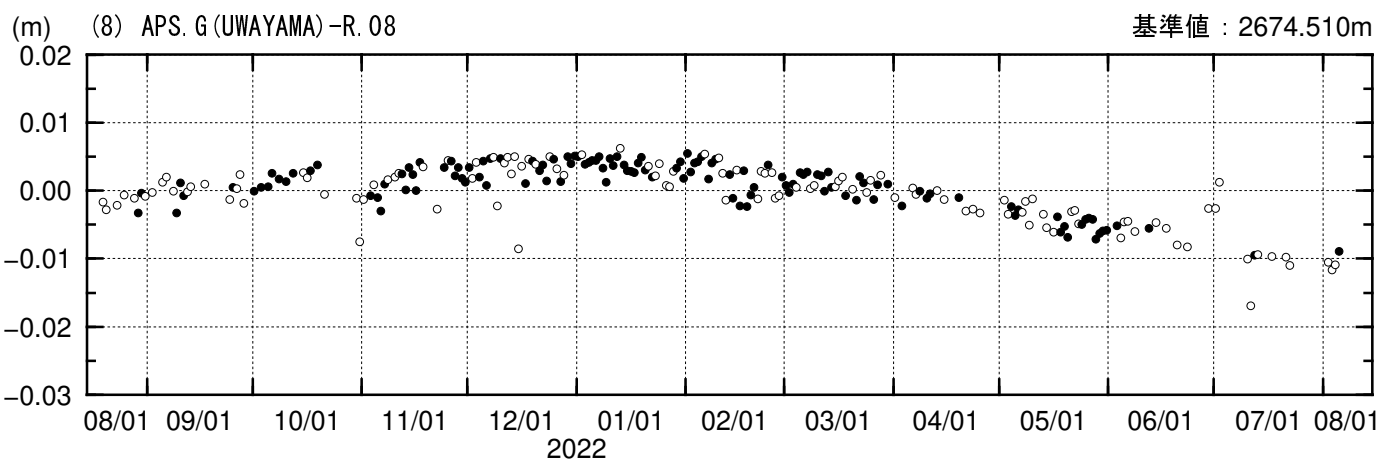

測距連続観測結果

期間：2021/08/14 - 2022/08/05 JST

夜間の5回観測(20, 22, 0, 2, 4時)の中で3個以上の観測値の平均---●
2個以下の観測値の平均---○