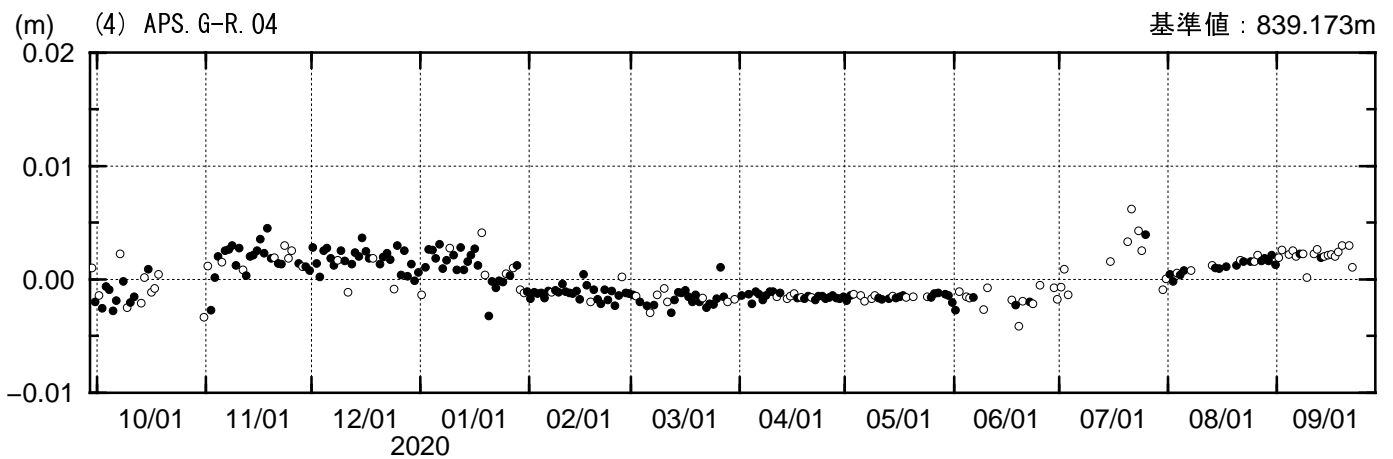

測距連続観測結果

期間：2019/09/28 - 2020/09/22 JST

夜間の5回観測(20, 22, 0, 2, 4時)の中で3個以上の観測値の平均---●
2個以下の観測値の平均---○