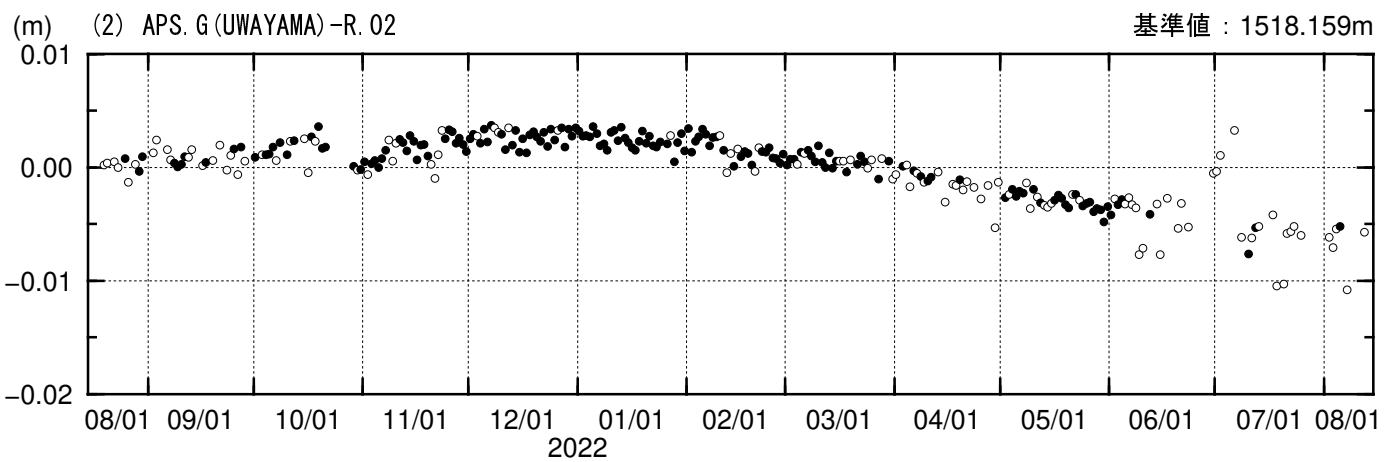

# 測距連続観測結果

期間：2021/08/14 - 2022/08/12 JST

夜間の5回観測(20, 22, 0, 2, 4時)の中で3個以上の観測値の平均---●  
2個以下の観測値の平均---○