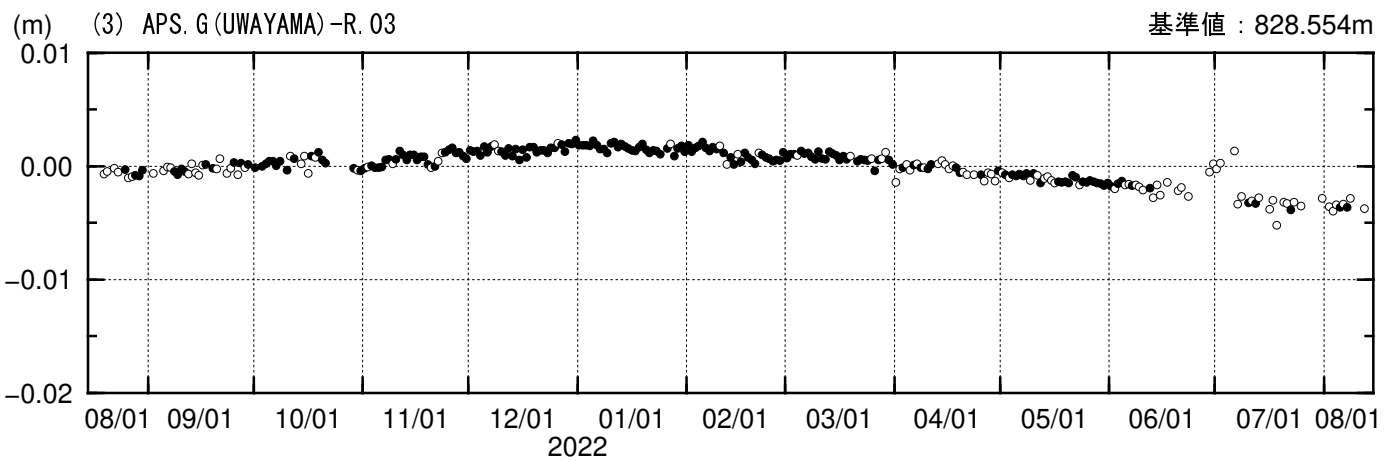

# 測距連続観測結果

期間：2021/08/14 - 2022/08/12 JST

夜間の5回観測(20, 22, 0, 2, 4時)の中で3個以上の観測値の平均---●  
2個以下の観測値の平均---○