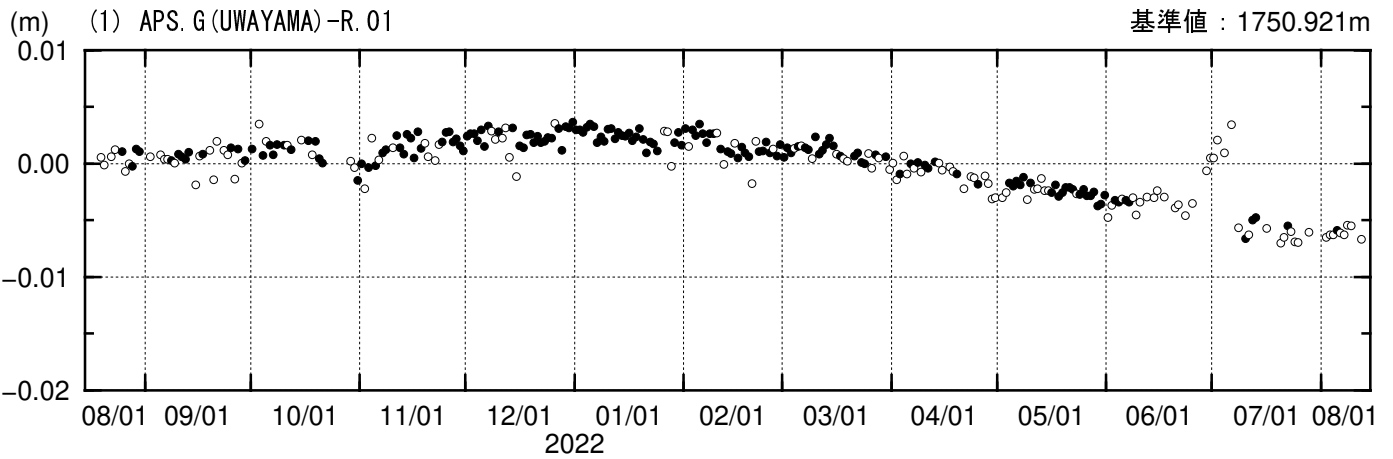

# 測距連続観測結果

期間：2021/08/14 - 2022/08/12 JST

夜間の5回観測(20, 22, 0, 2, 4時)の中で3個以上の観測値の平均---●  
2個以下の観測値の平均---○