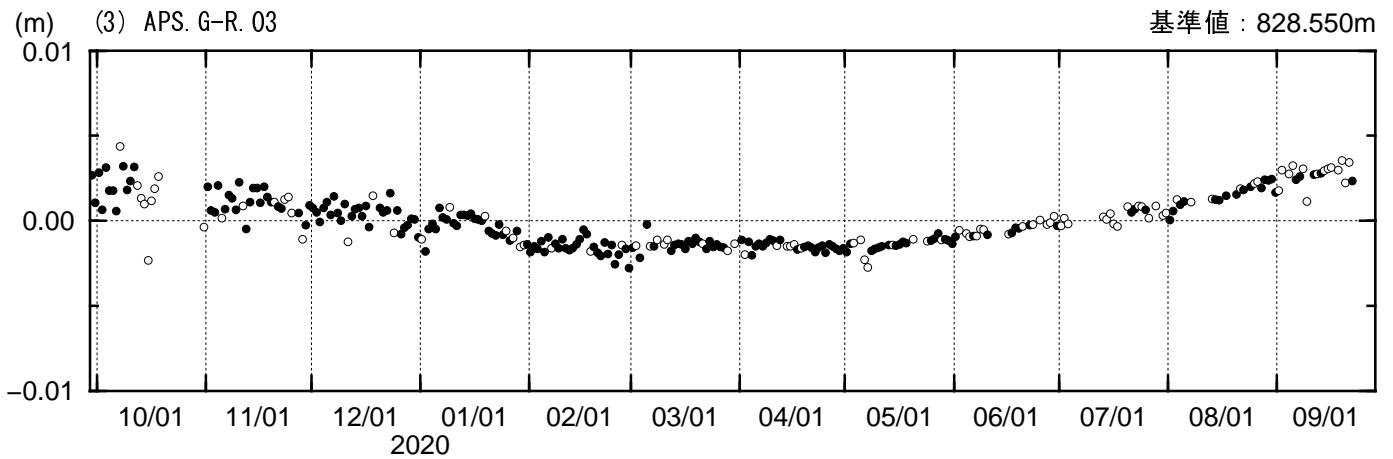

測距連続観測結果

期間：2019/09/28 - 2020/09/22 JST

夜間の5回観測(20, 22, 0, 2, 4時)の中で3個以上の観測値の平均---●
2個以下の観測値の平均---○