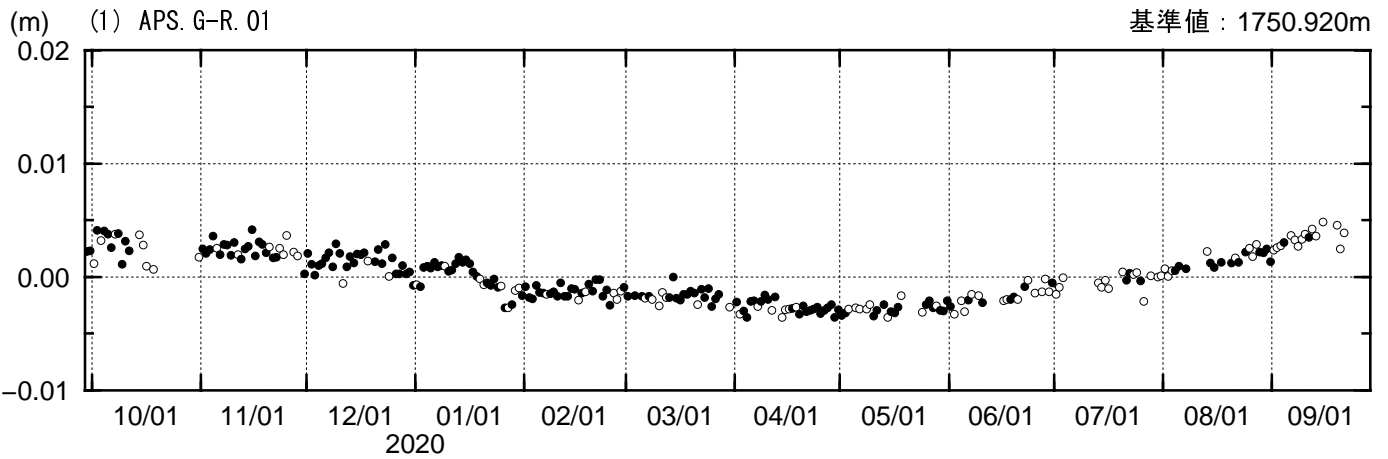

測距連続観測結果

期間：2019/09/28 - 2020/09/22 JST

夜間の5回観測(20, 22, 0, 2, 4時)の中で3個以上の観測値の平均---●
2個以下の観測値の平均---○