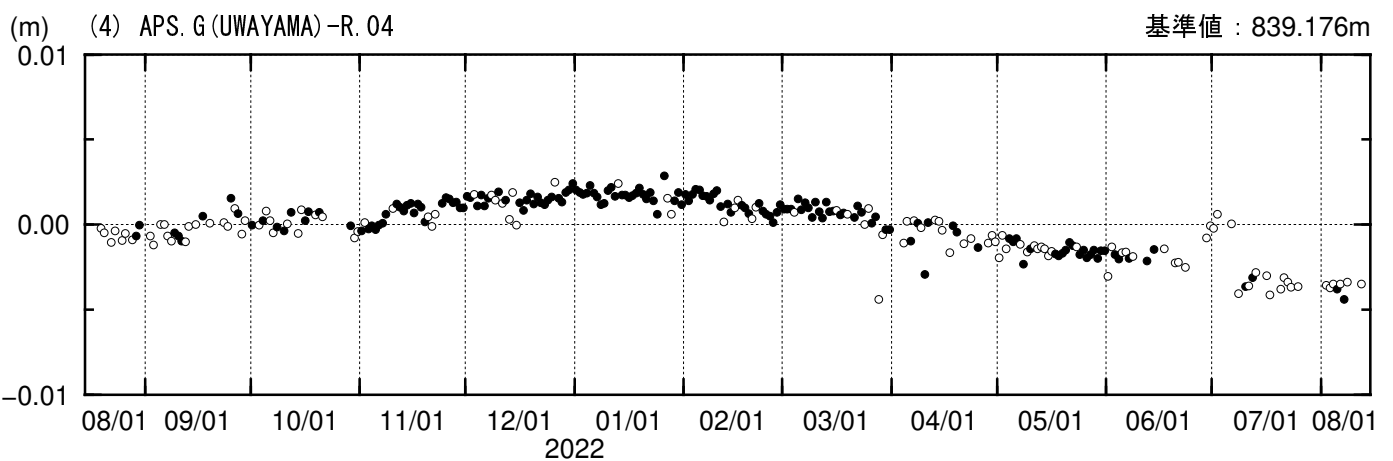

# 測距連続観測結果

期間：2021/08/14 - 2022/08/12 JST

夜間の5回観測(20, 22, 0, 2, 4時)の中で3個以上の観測値の平均---●  
2個以下の観測値の平均---○