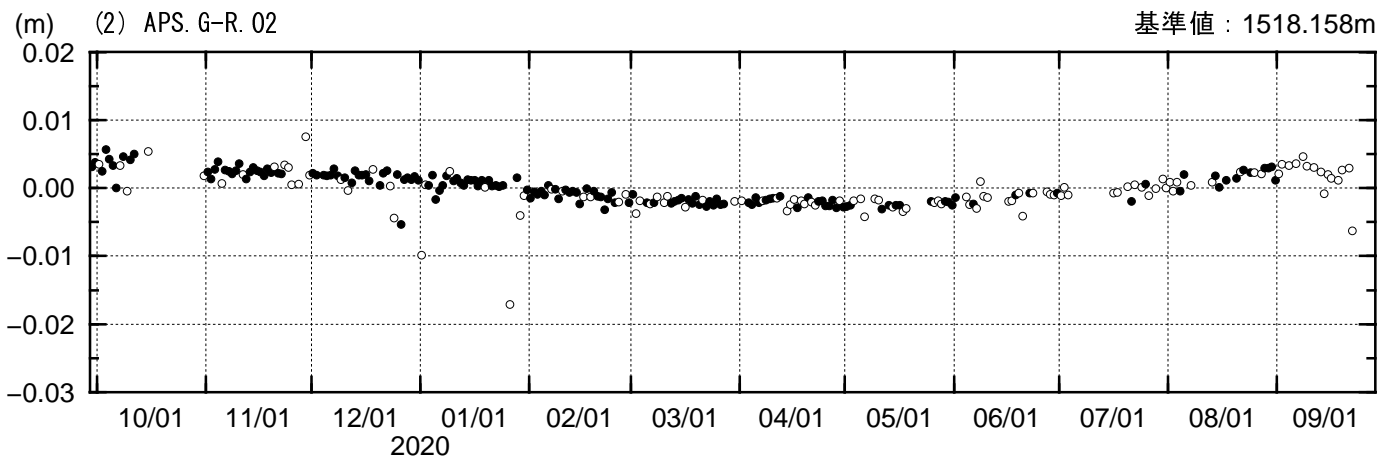

測距連続観測結果

期間：2019/09/28 - 2020/09/22 JST

夜間の5回観測(20, 22, 0, 2, 4時)の中で3個以上の観測値の平均---●
2個以下の観測値の平均---○