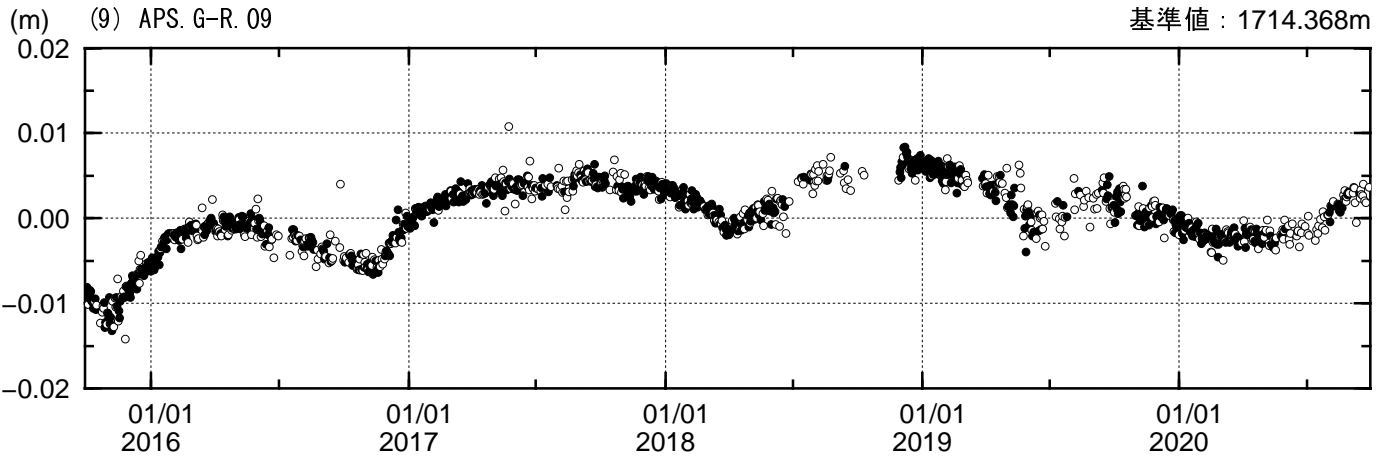

# 測距連続観測結果

期間：2015/09/28 - 2020/09/27 JST

夜間の5回観測(20, 22, 0, 2, 4時)の中で3個以上の観測値の平均---●  
2個以下の観測値の平均---○