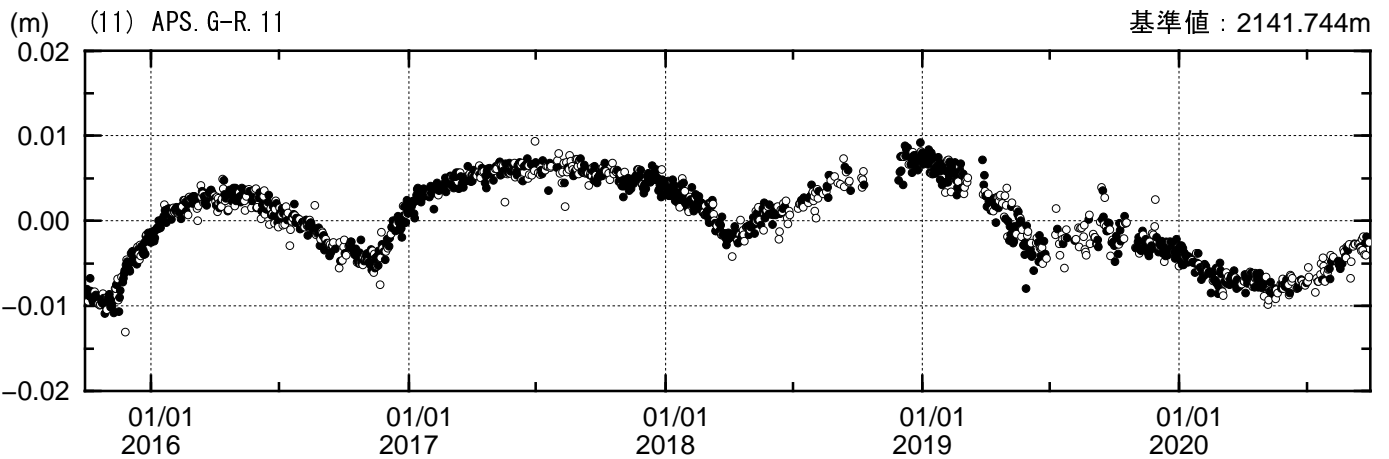

# 測距連続観測結果

期間：2015/09/28 - 2020/09/27 JST

夜間の5回観測(20, 22, 0, 2, 4時)の中で3個以上の観測値の平均---●  
2個以下の観測値の平均---○