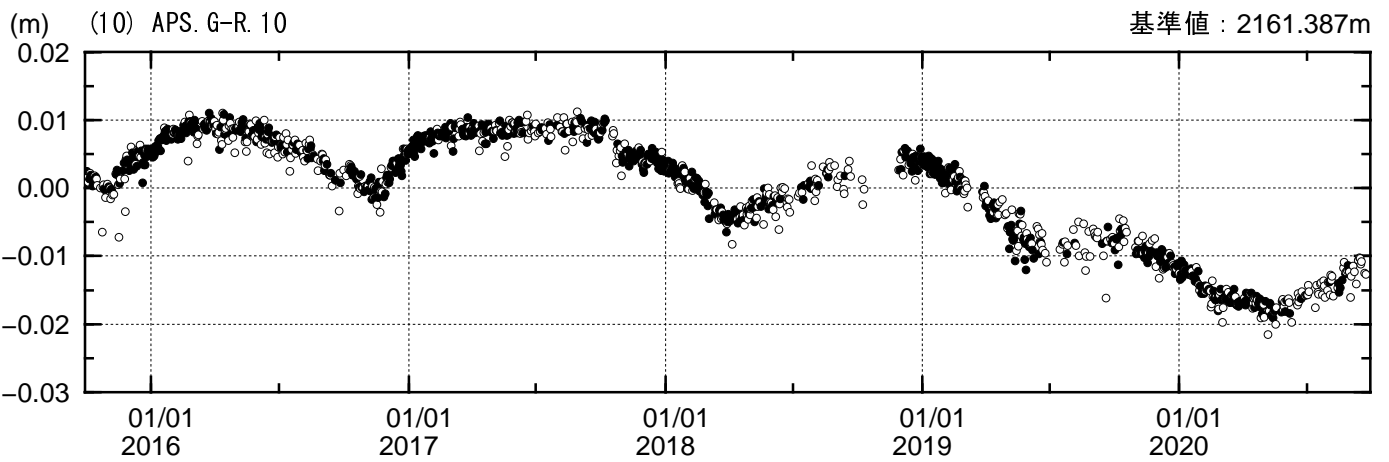

# 測距連続観測結果

期間：2015/09/28 - 2020/09/27 JST

夜間の5回観測(20, 22, 0, 2, 4時)の中で3個以上の観測値の平均---●  
2個以下の観測値の平均---○