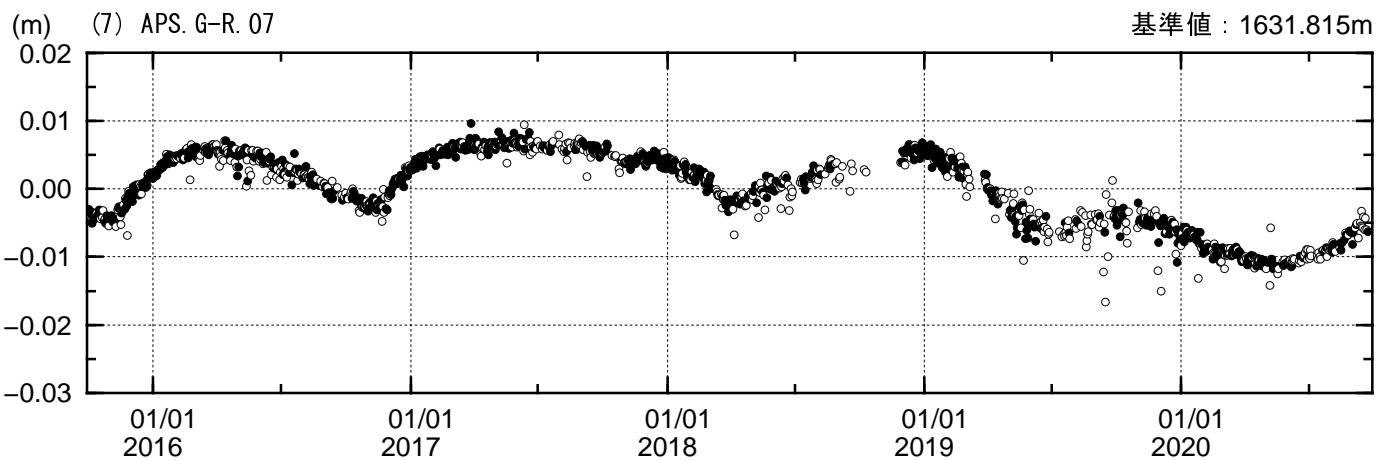

測距連続観測結果

期間：2015/09/28 - 2020/09/19 JST

夜間の5回観測(20, 22, 0, 2, 4時)の中で3個以上の観測値の平均---●
2個以下の観測値の平均---○