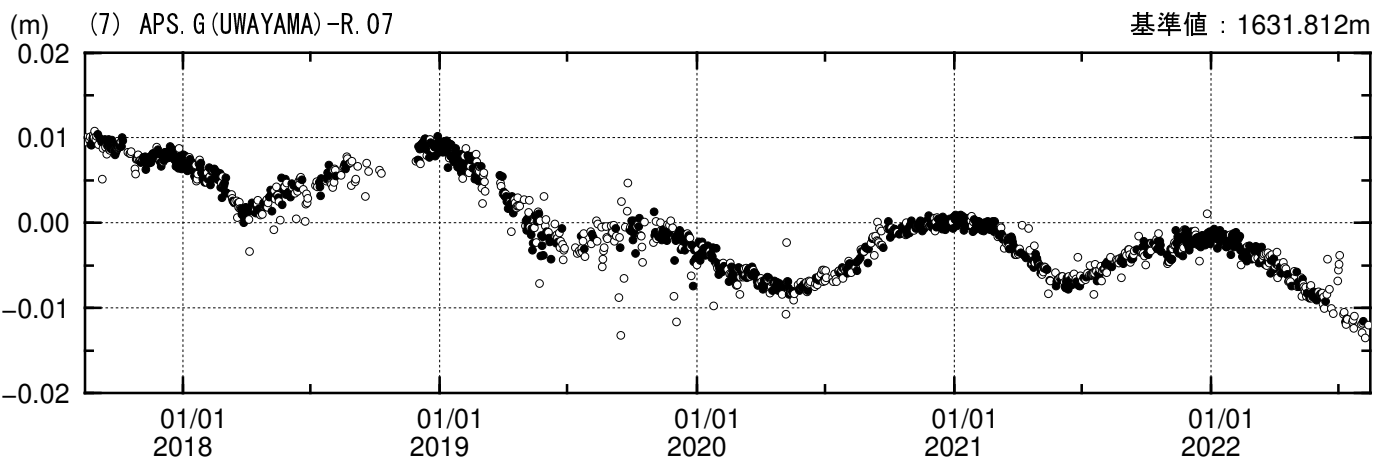

# 測距連続観測結果

期間：2017/08/14 - 2022/08/05 JST

夜間の5回観測(20, 22, 0, 2, 4時)の中で3個以上の観測値の平均---●  
2個以下の観測値の平均---○