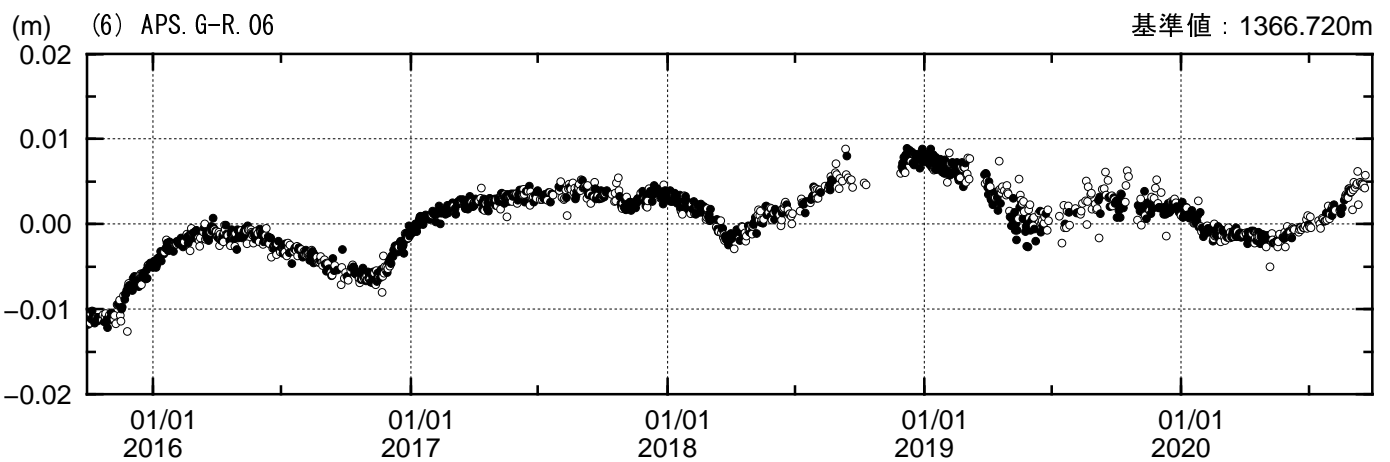

測距連続観測結果

期間：2015/09/28 - 2020/09/19 JST

夜間の5回観測(20, 22, 0, 2, 4時)の中で3個以上の観測値の平均---●
2個以下の観測値の平均---○