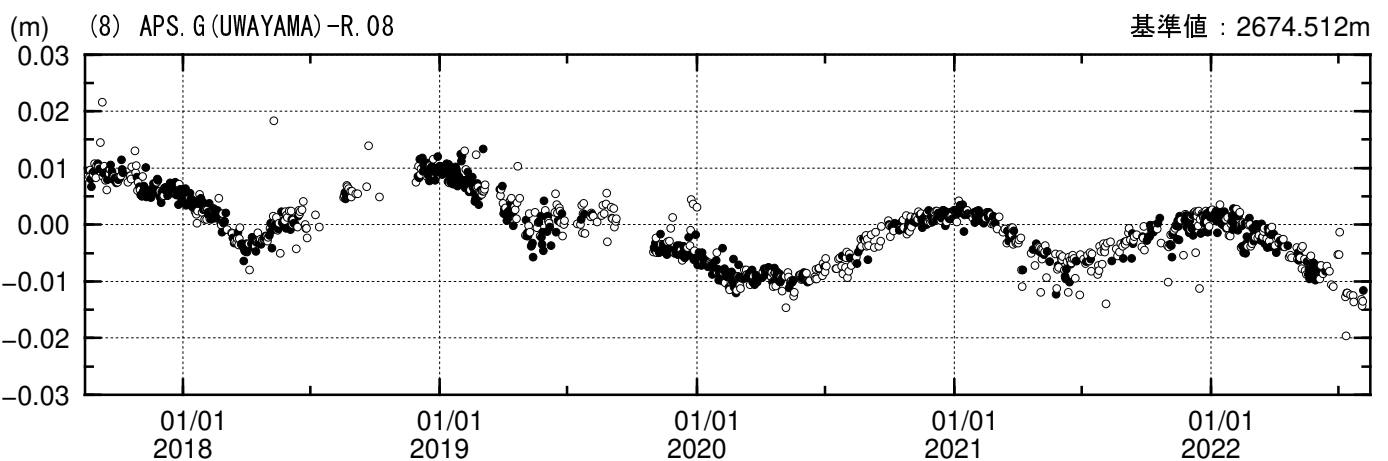

# 測距連続観測結果

期間：2017/08/14 - 2022/08/05 JST

夜間の5回観測(20, 22, 0, 2, 4時)の中で3個以上の観測値の平均---●  
2個以下の観測値の平均---○