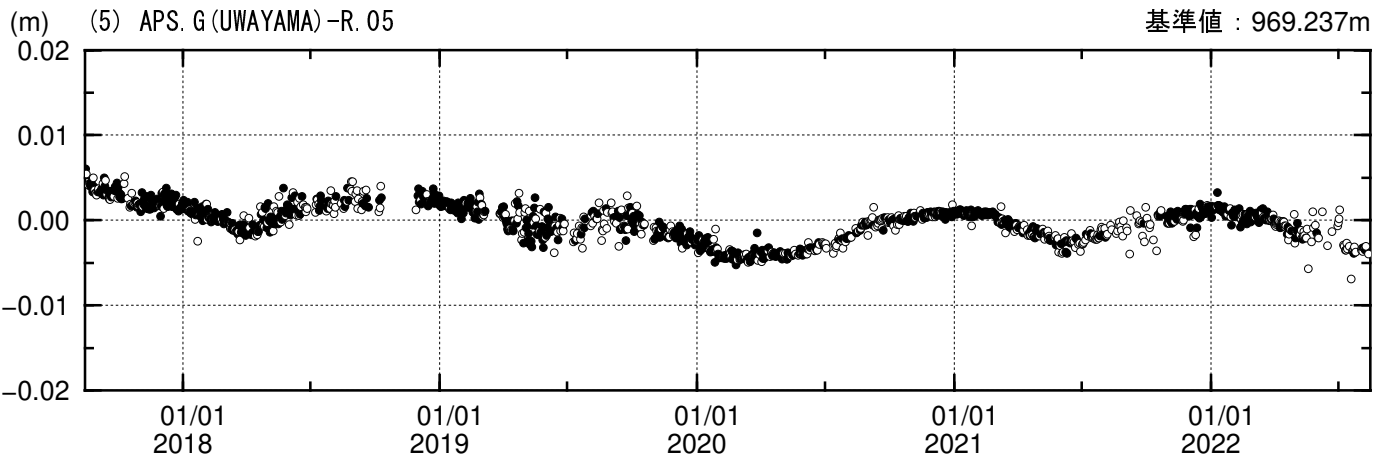

# 測距連続観測結果

期間：2017/08/14 - 2022/08/05 JST

夜間の5回観測(20, 22, 0, 2, 4時)の中で3個以上の観測値の平均---●  
2個以下の観測値の平均---○