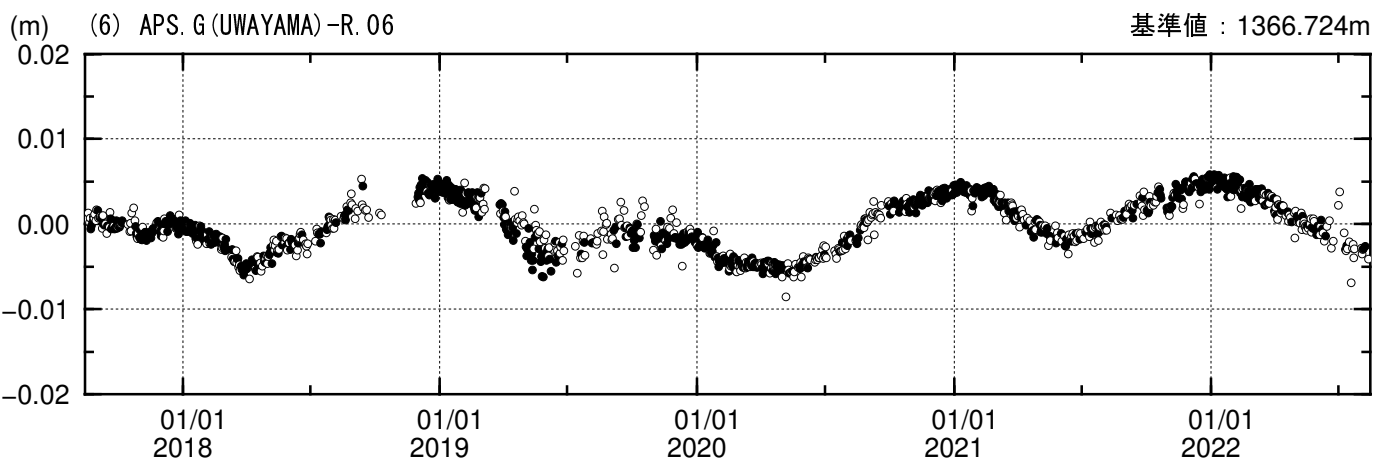

# 測距連続観測結果

期間：2017/08/14 - 2022/08/05 JST

夜間の5回観測(20, 22, 0, 2, 4時)の中で3個以上の観測値の平均---●  
2個以下の観測値の平均---○