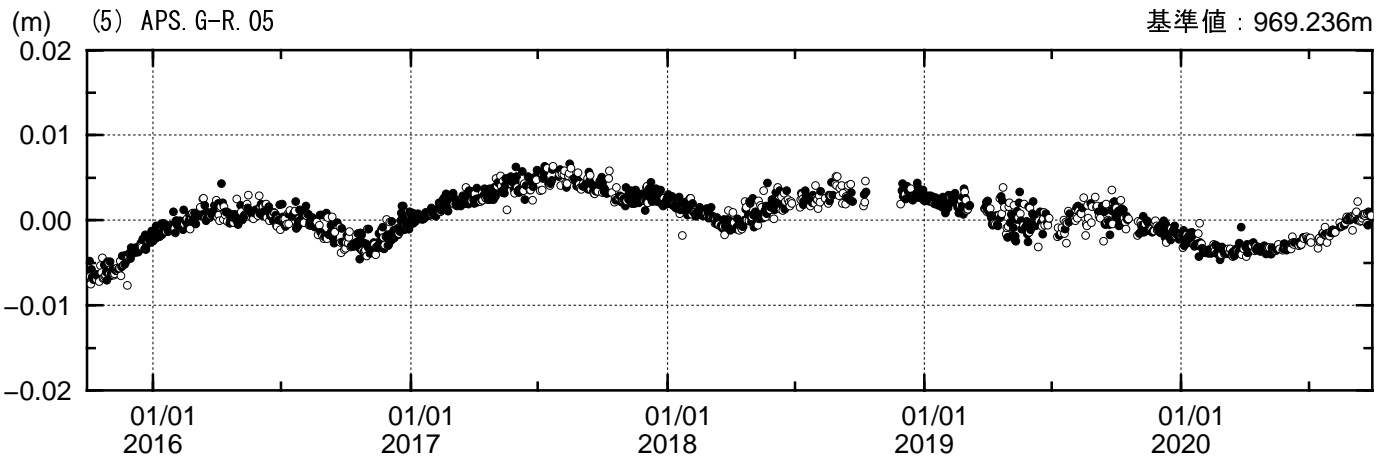

測距連続観測結果

期間：2015/09/28 - 2020/09/19 JST

夜間の5回観測(20, 22, 0, 2, 4時)の中で3個以上の観測値の平均---●
2個以下の観測値の平均---○