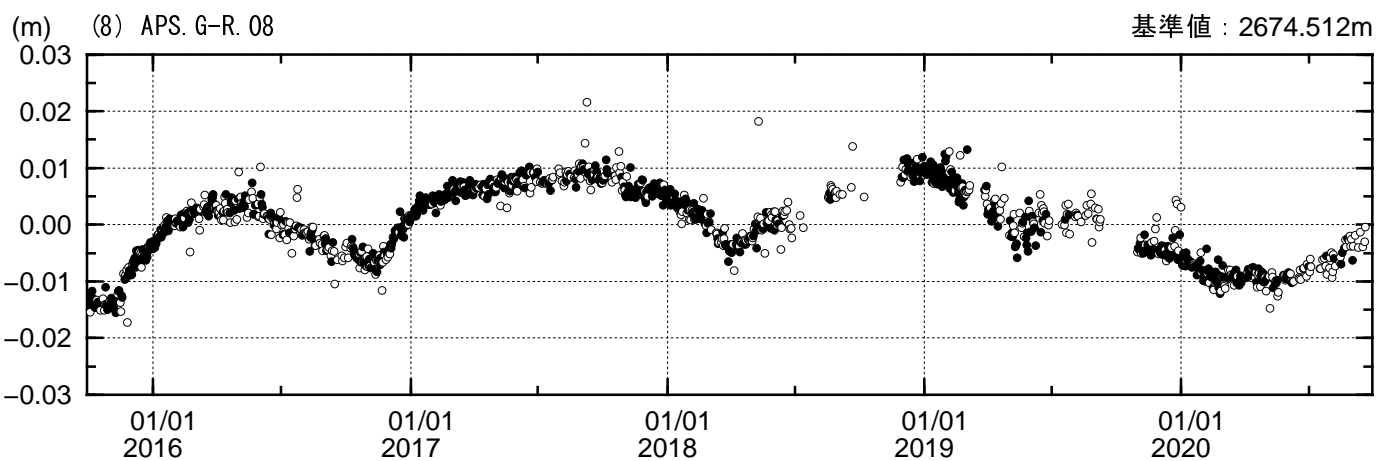

測距連続観測結果

期間：2015/09/28 - 2020/09/19 JST

夜間の5回観測(20, 22, 0, 2, 4時)の中で3個以上の観測値の平均---●
2個以下の観測値の平均---○