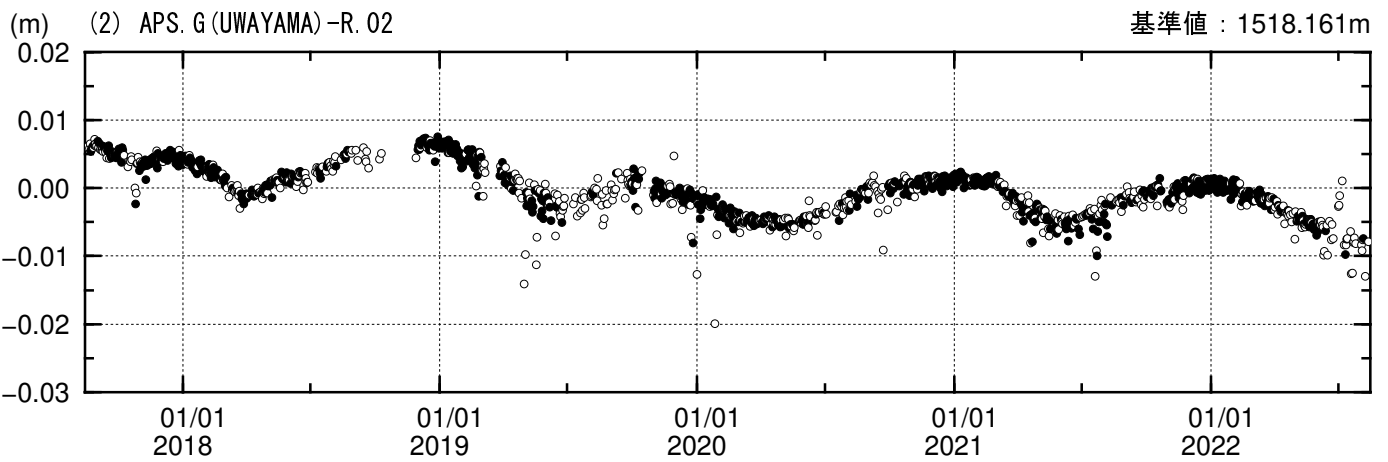

測距連続観測結果

期間：2017/08/14 - 2022/08/12 JST

夜間の5回観測(20, 22, 0, 2, 4時)の中で3個以上の観測値の平均---●
2個以下の観測値の平均---○