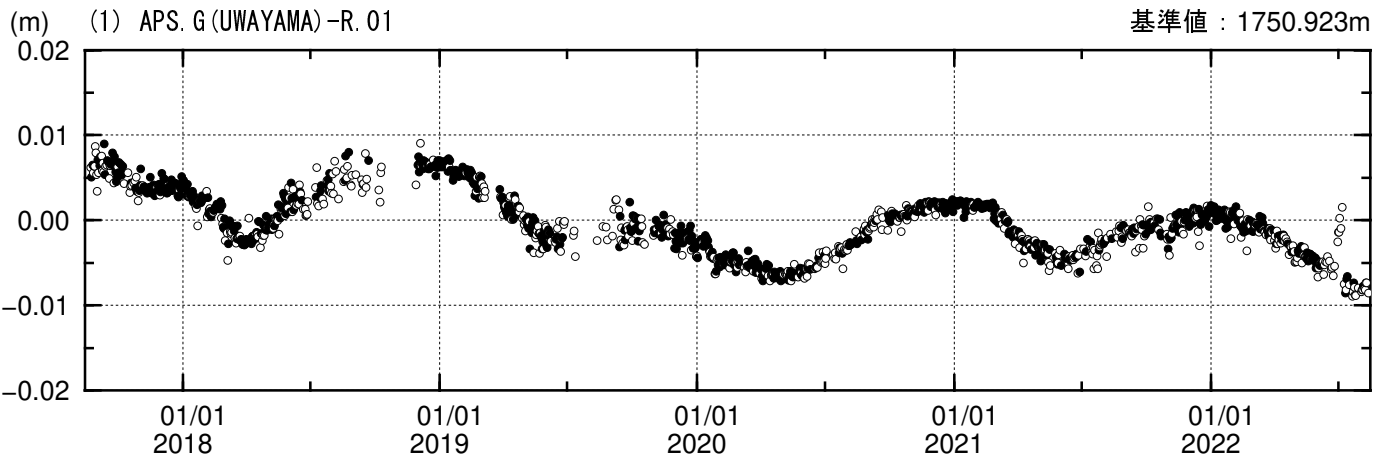

測距連続観測結果

期間：2017/08/14 - 2022/08/12 JST

夜間の5回観測(20, 22, 0, 2, 4時)の中で3個以上の観測値の平均---●
2個以下の観測値の平均---○