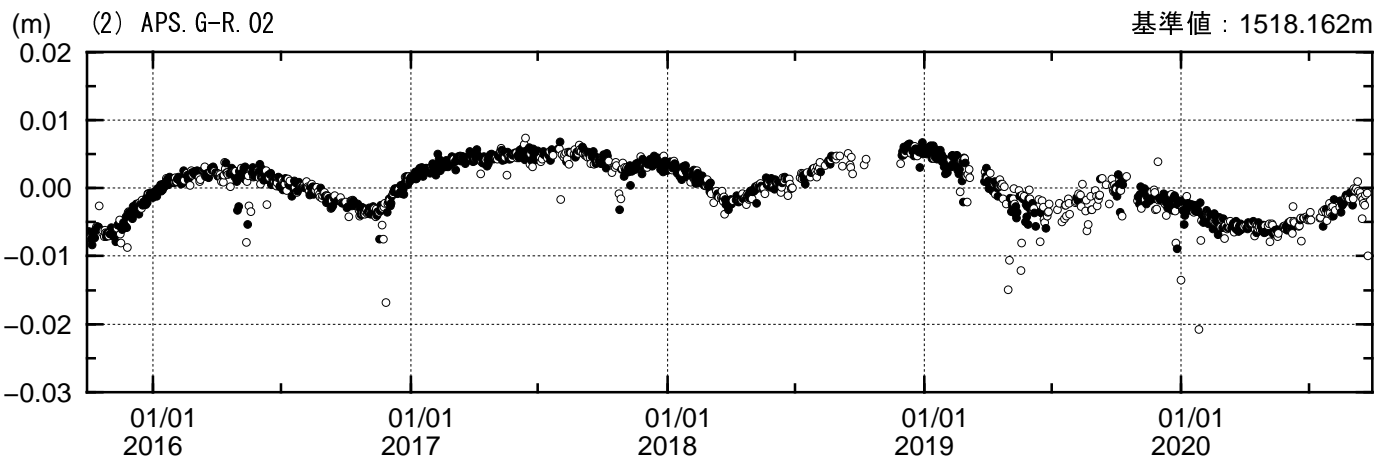

測距連続観測結果

期間：2015/09/28 - 2020/09/22 JST

夜間の5回観測(20, 22, 0, 2, 4時)の中で3個以上の観測値の平均---●
2個以下の観測値の平均---○