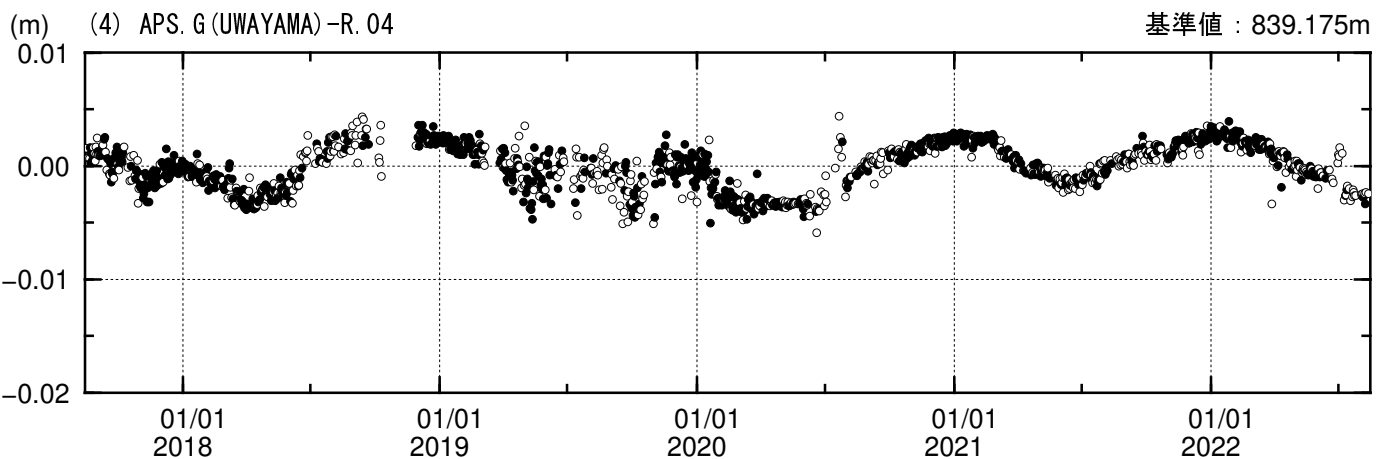

測距連続観測結果

期間：2017/08/14 - 2022/08/12 JST

夜間の5回観測(20, 22, 0, 2, 4時)の中で3個以上の観測値の平均---●
2個以下の観測値の平均---○