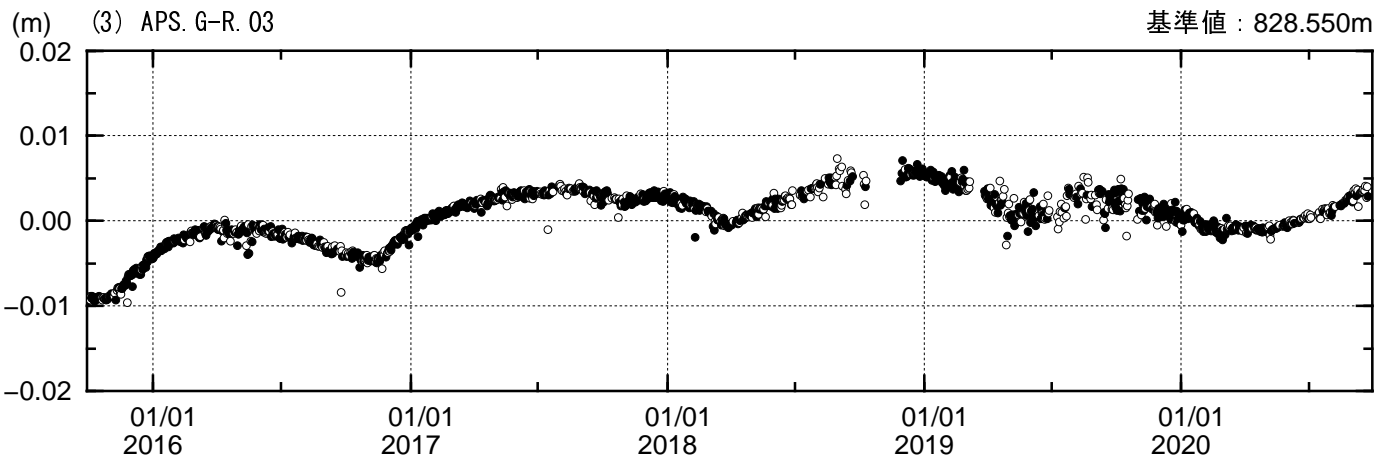

測距連続観測結果

期間：2015/09/28 - 2020/09/22 JST

夜間の5回観測(20, 22, 0, 2, 4時)の中で3個以上の観測値の平均---●
2個以下の観測値の平均---○