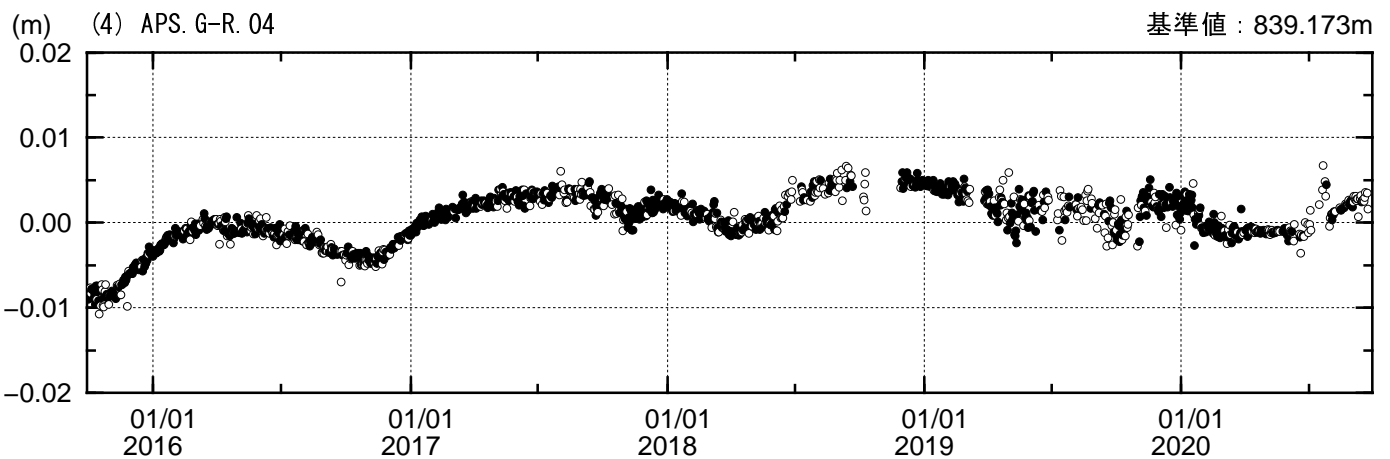

測距連続観測結果

期間：2015/09/28 - 2020/09/22 JST

夜間の5回観測(20, 22, 0, 2, 4時)の中で3個以上の観測値の平均---●
2個以下の観測値の平均---○