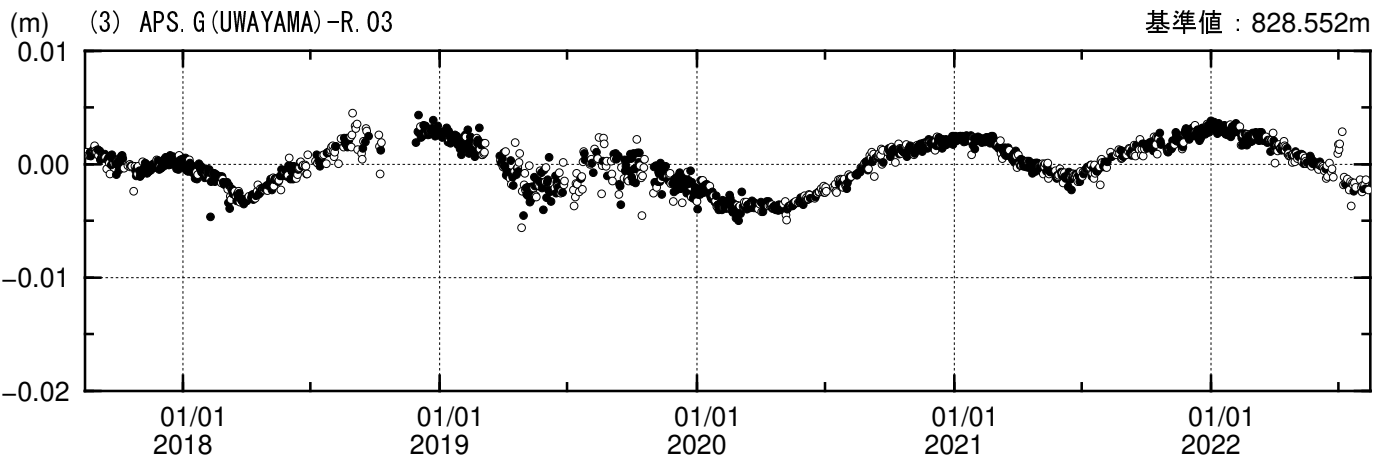

測距連続観測結果

期間：2017/08/14 - 2022/08/12 JST

夜間の5回観測(20, 22, 0, 2, 4時)の中で3個以上の観測値の平均---●
2個以下の観測値の平均---○