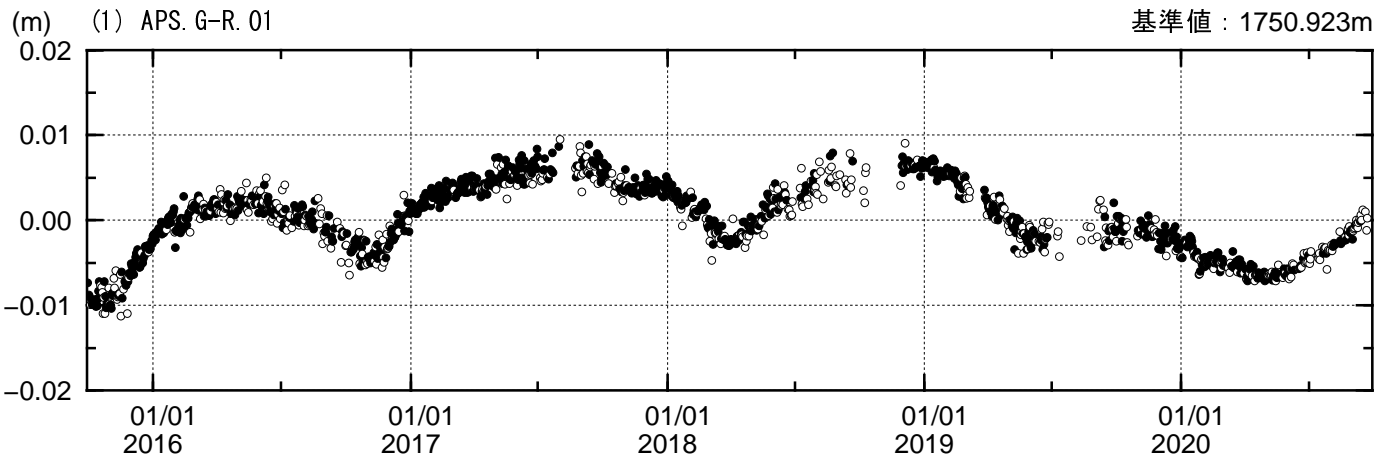

測距連続観測結果

期間：2015/09/28 - 2020/09/22 JST

夜間の5回観測(20, 22, 0, 2, 4時)の中で3個以上の観測値の平均---●
2個以下の観測値の平均---○