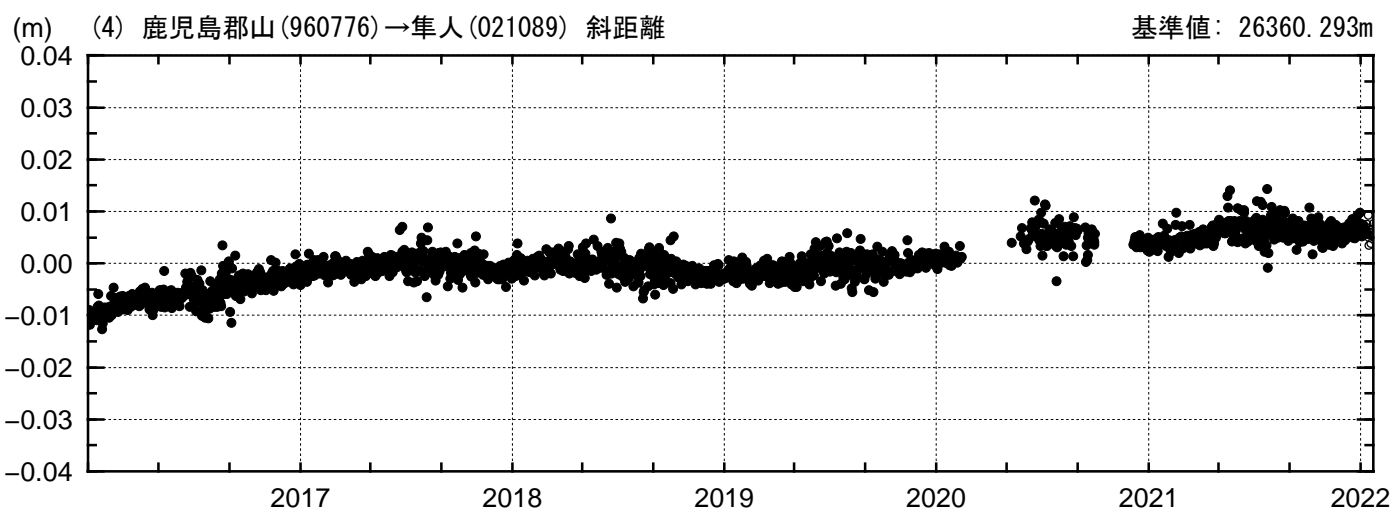

基線変化グラフ

期間: 2016/01/01-2022/01/22 JST

● ---[F3:最終解] ○ ---[R3:速報解]

国土地理院