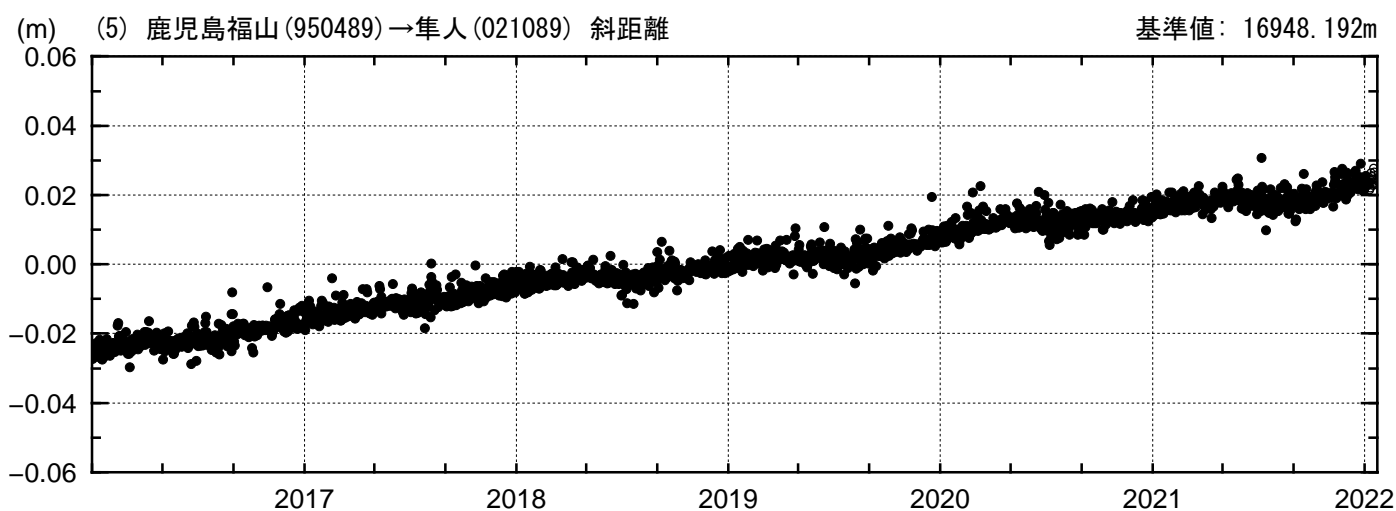

基線変化グラフ

期間: 2016/01/01-2022/01/22 JST

● ---[F3:最終解] ○ ---[R3:速報解]

国土地理院