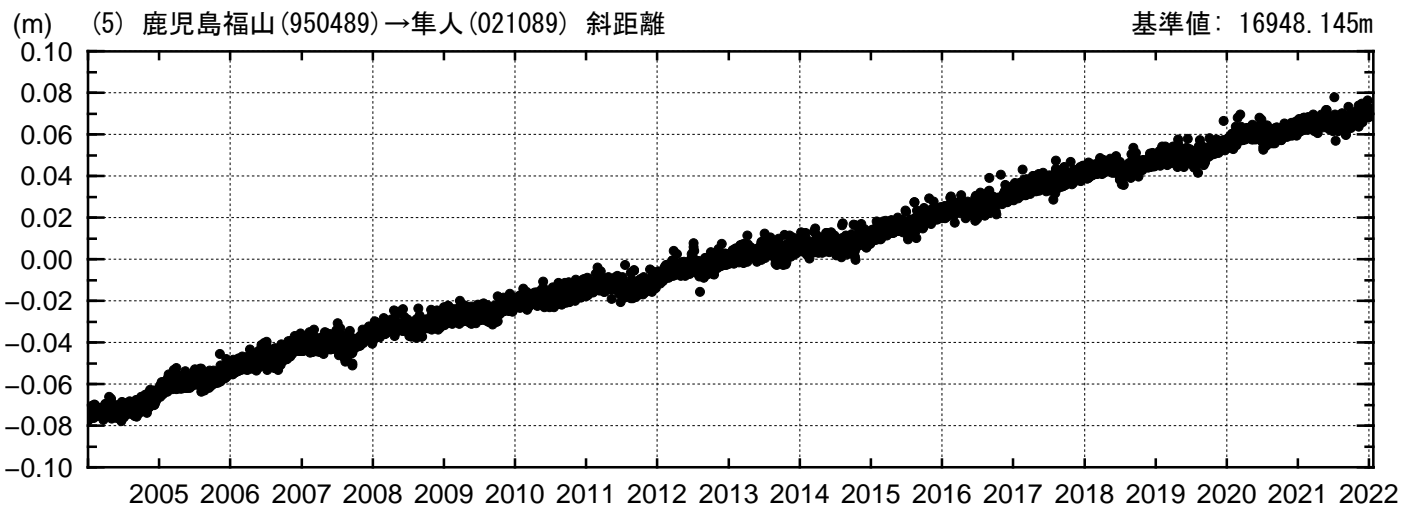

基線変化グラフ

期間: 2004/01/01-2022/01/22 JST

● ---[F3:最終解] ○ ---[R3:速報解]

国土地理院