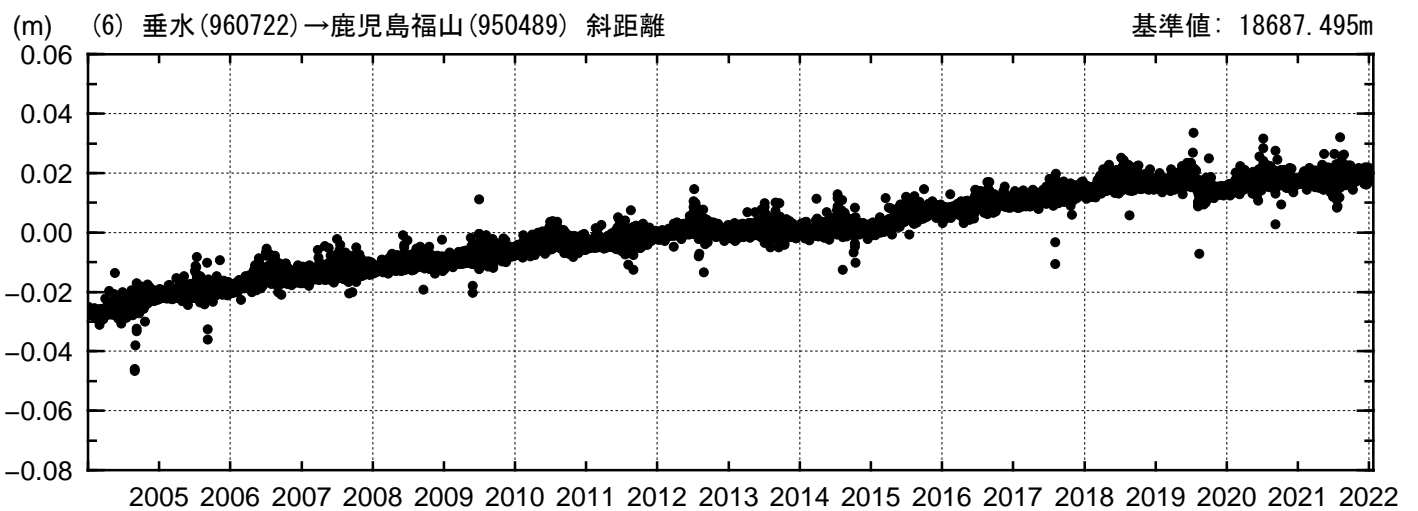

基線変化グラフ

期間: 2004/01/01-2022/01/22 JST

● ---[F3:最終解] ○ ---[R3:速報解]

国土地理院