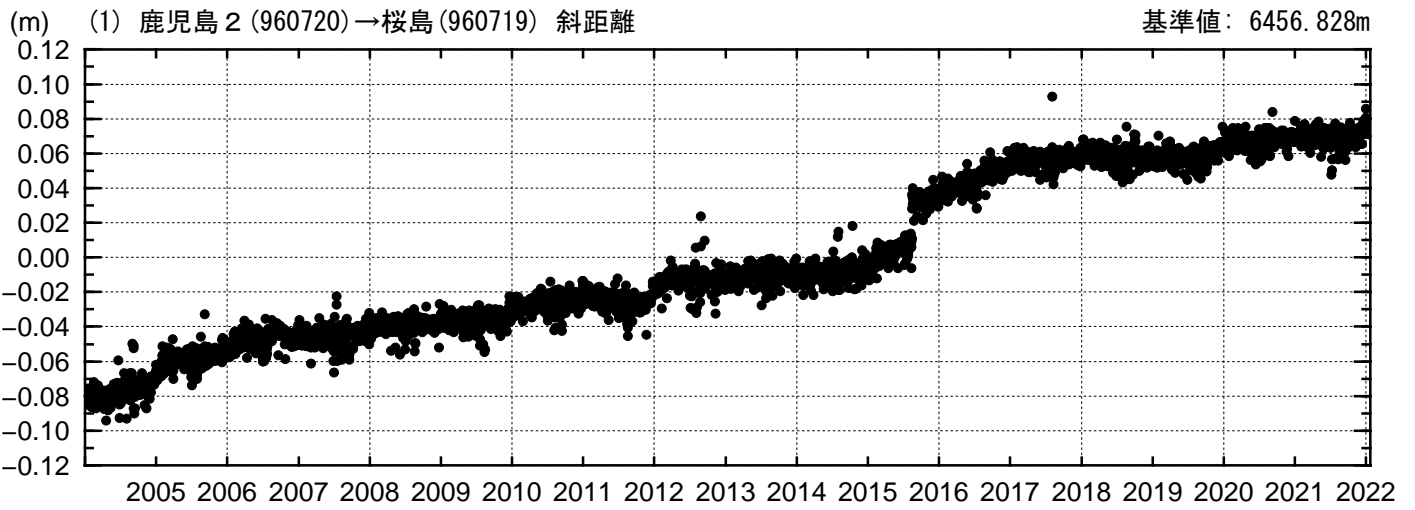

基線変化グラフ

期間：2004/01/01-2022/01/22 JST

● --- [F3:最終解] ○ --- [R3:速報解]