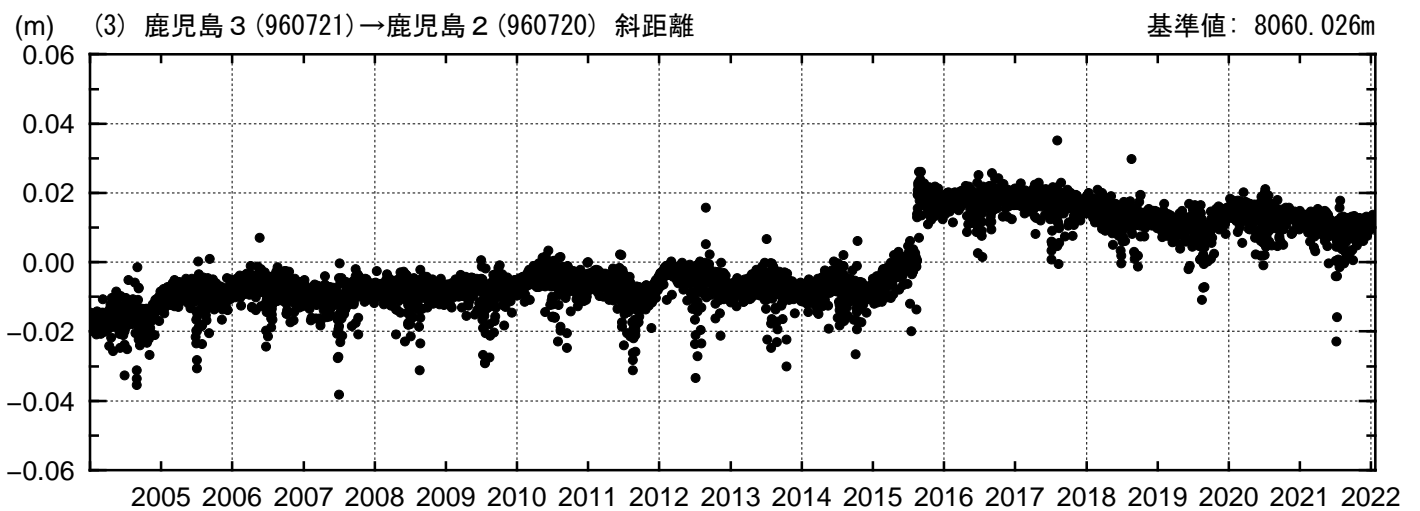

基線変化グラフ

期間：2004/01/01-2022/01/22 JST

● --- [F3:最終解] ○ --- [R3:速報解]