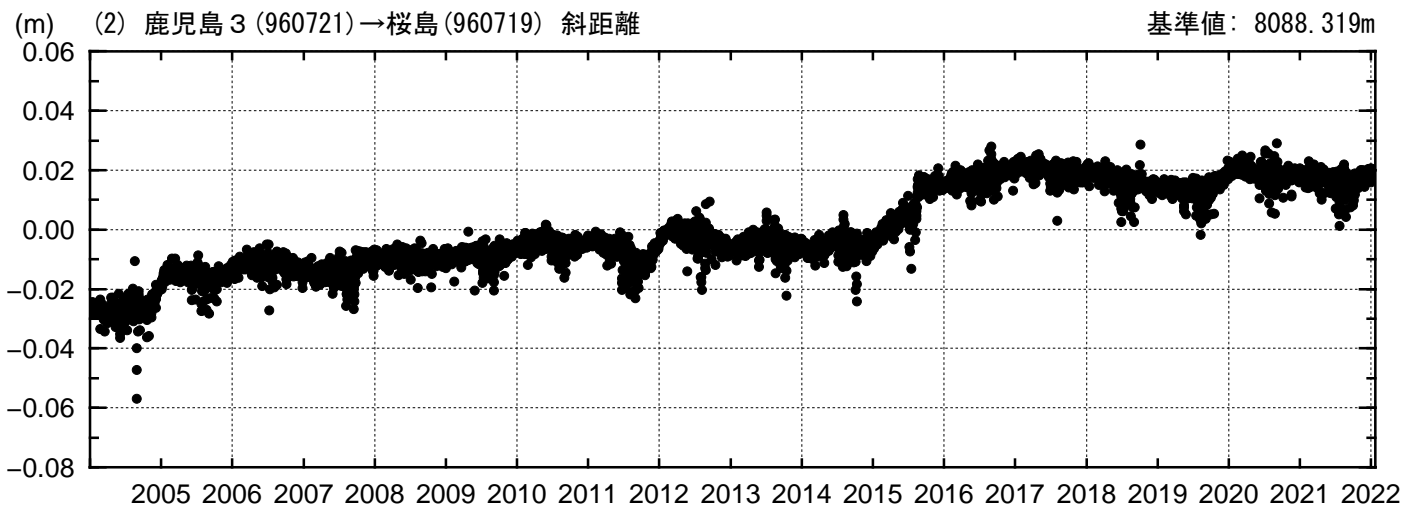

基線変化グラフ

期間：2004/01/01-2022/01/22 JST

● --- [F3:最終解] ○ --- [R3:速報解]