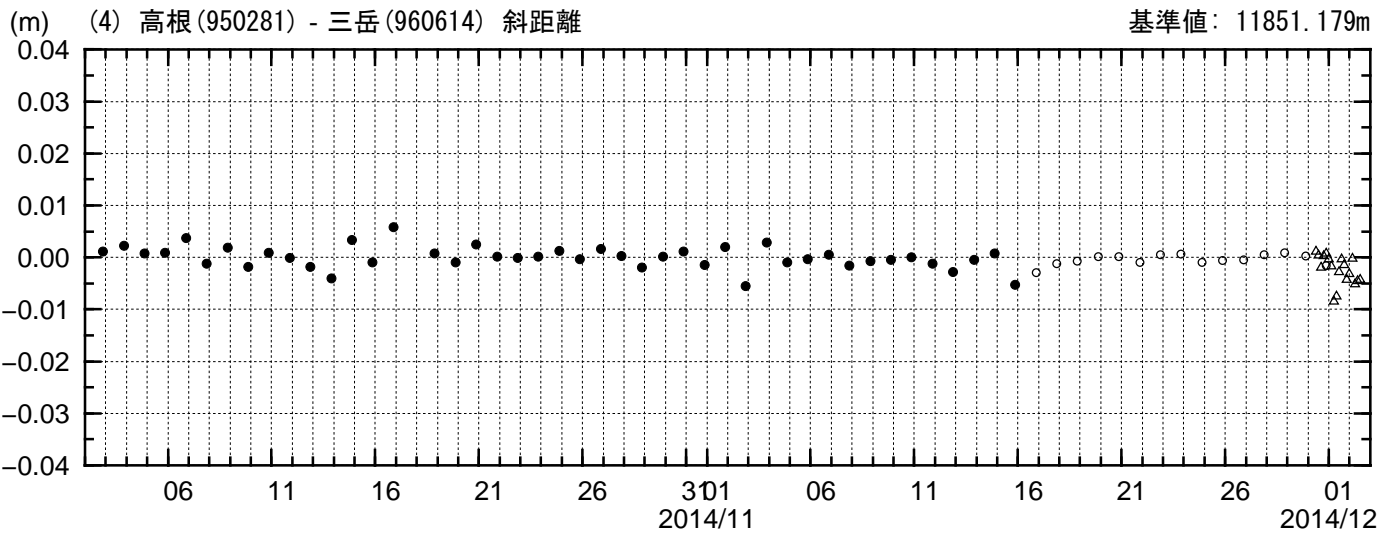

基線変化グラフ

期間: 2014/10/02 00:00:00-2014/12/02 12:00:00 JST

● ---[F3:最終解] ○ ---[R3:速報解] △ ---[Q3:迅速解]

国土地理院