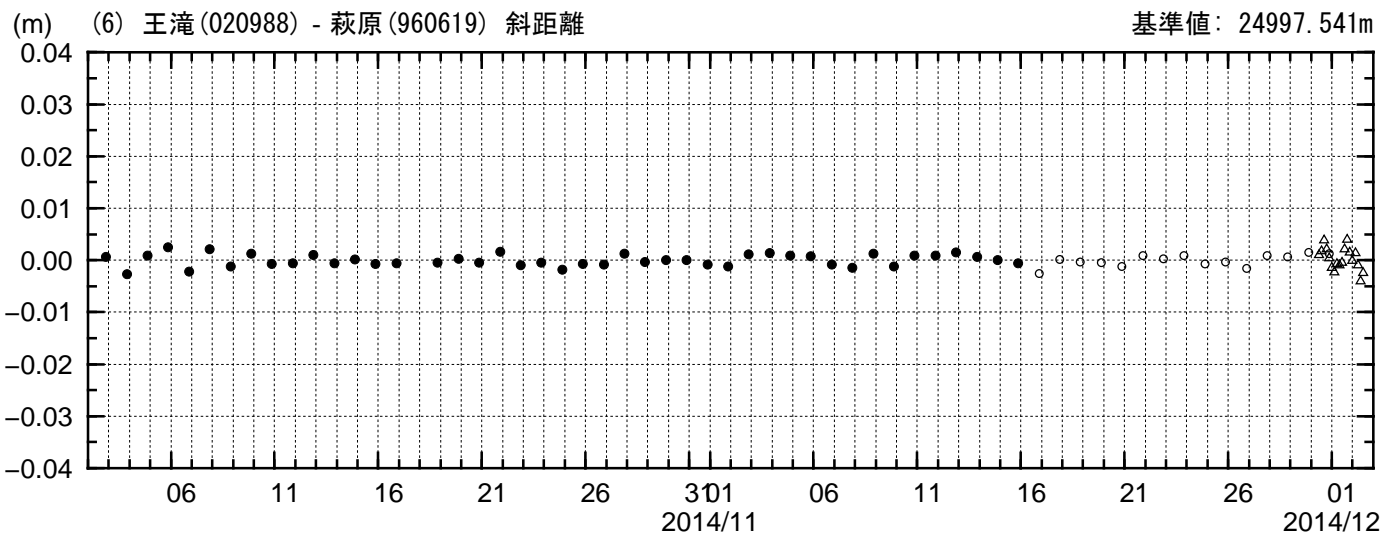

基線変化グラフ

期間: 2014/10/02 00:00:00-2014/12/02 12:00:00 JST

● ---[F3:最終解] ○ ---[R3:速報解] △ ---[Q3:迅速解]

国土地理院