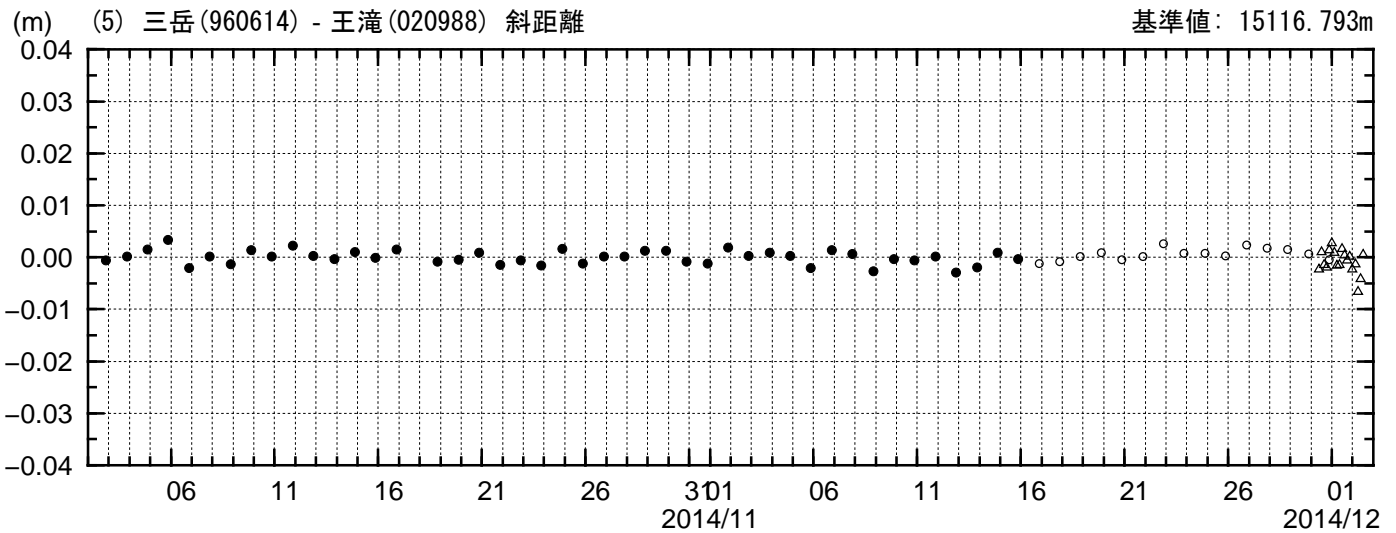

基線変化グラフ

期間: 2014/10/02 00:00:00-2014/12/02 12:00:00 JST

● ---[F3:最終解] ○ ---[R3:速報解] △ ---[Q3:迅速解]

国土地理院