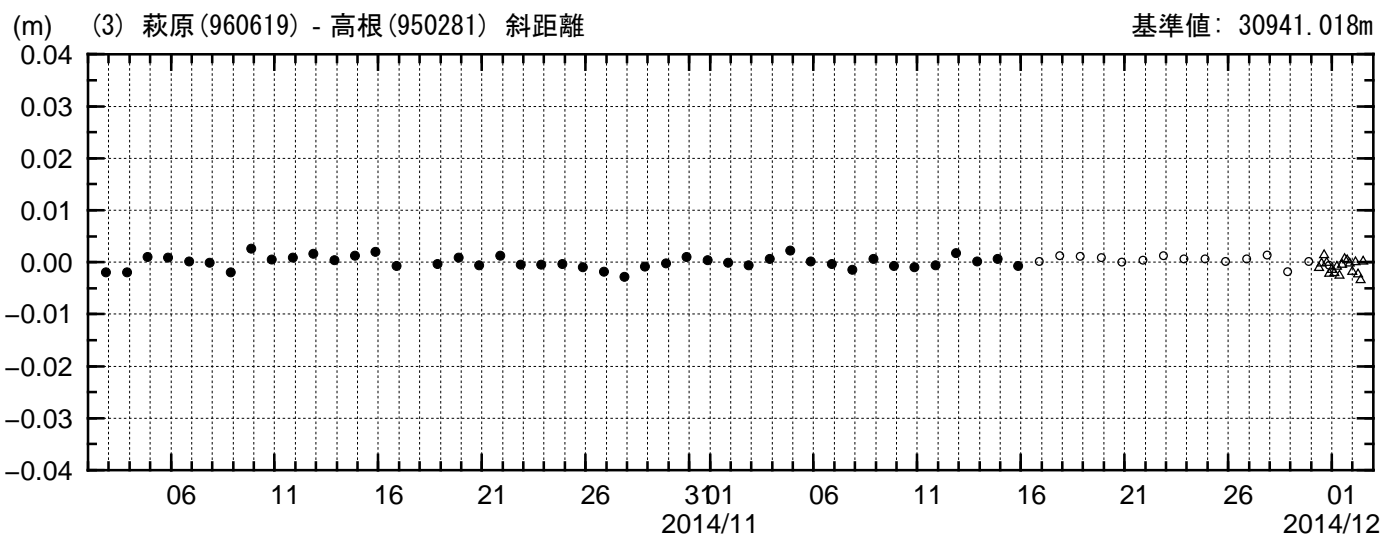

基線変化グラフ

期間: 2014/10/02 00:00:00-2014/12/02 12:00:00 JST

● ---[F3:最終解] ○ ---[R3:速報解] △ ---[Q3:迅速解]

国土地理院