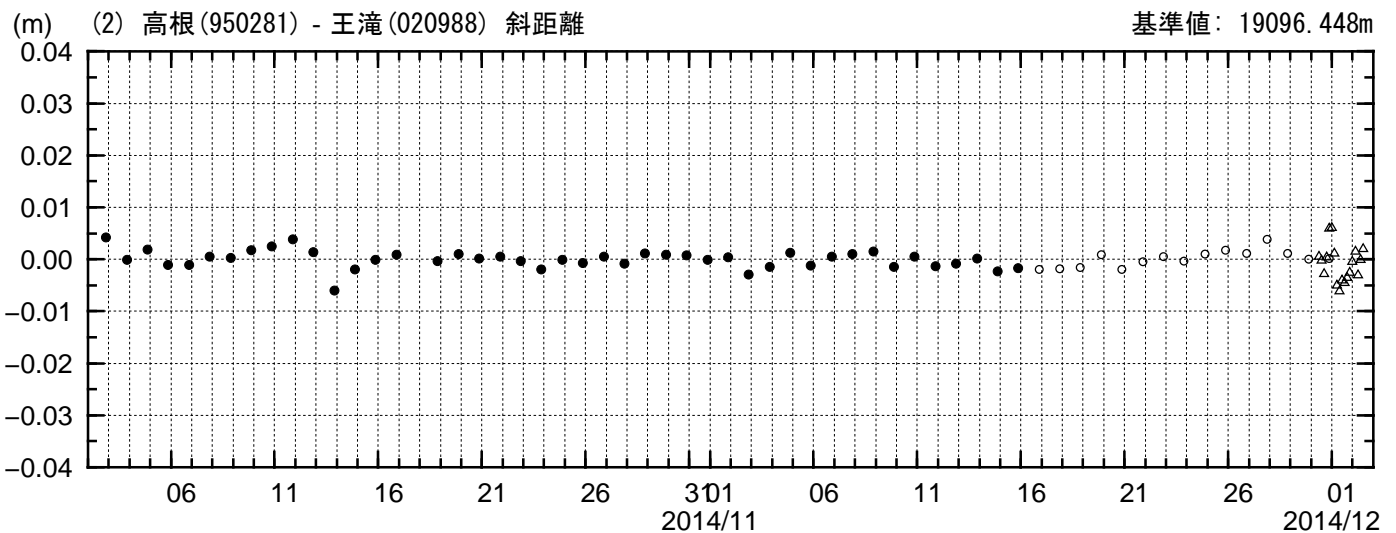

基線変化グラフ

期間: 2014/10/02 00:00:00-2014/12/02 12:00:00 JST

● ---[F3:最終解] ○ ---[R3:速報解] △ ---[Q3:迅速解]

国土地理院