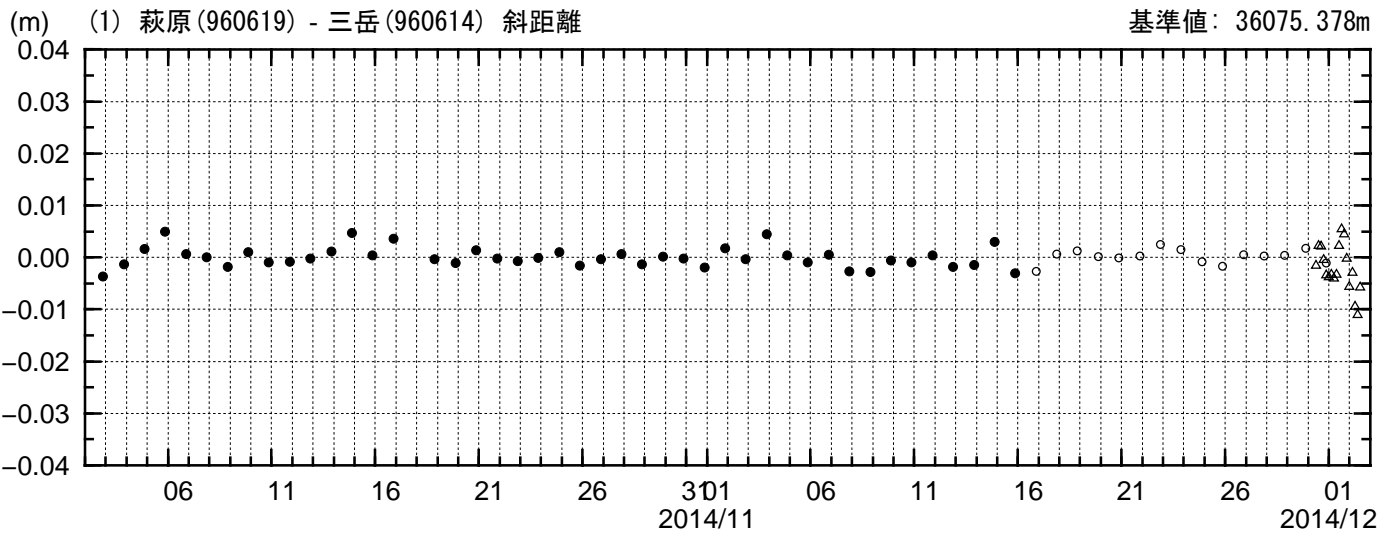

基線変化グラフ

期間: 2014/10/02 00:00:00-2014/12/02 12:00:00 JST

● ---[F3:最終解] ○ ---[R3:速報解] △ ---[Q3:迅速解]

国土地理院