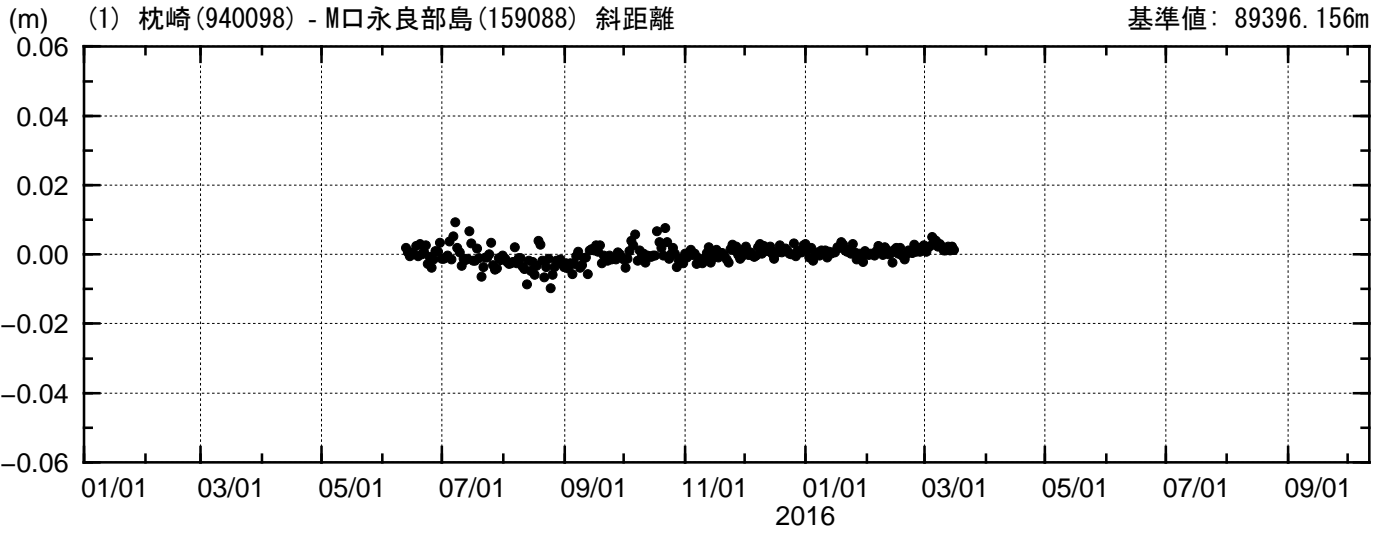

基線変化グラフ

期間: 2015/01/01-2016/03/15 JST

● --- [F3:最終解] ○ --- [R3:速報解]