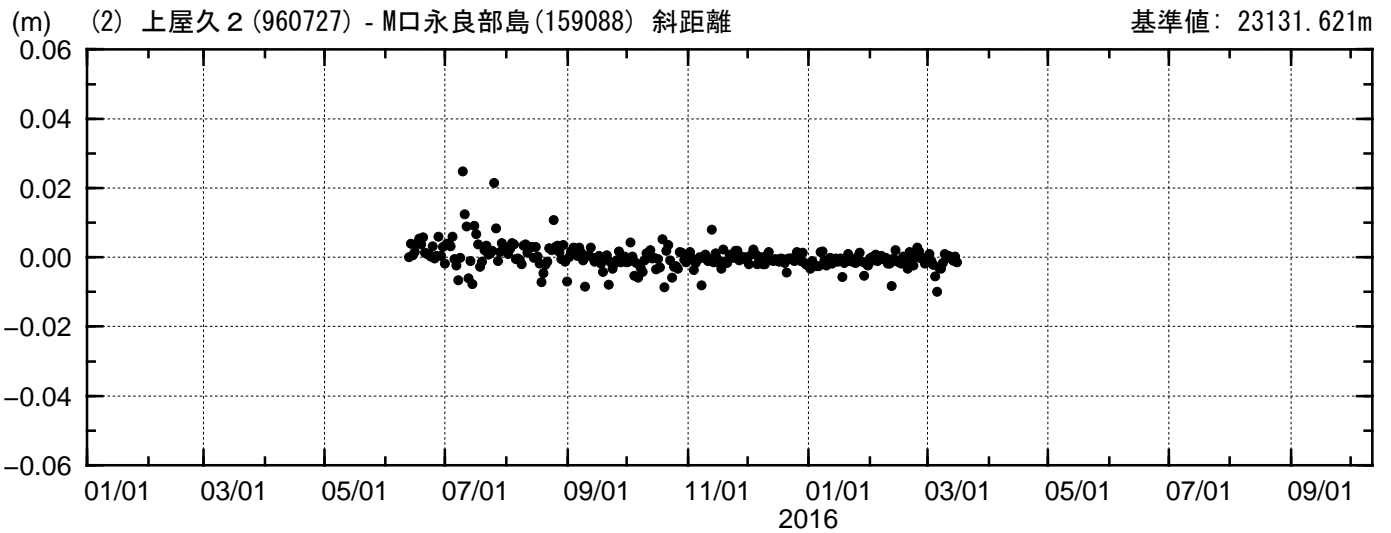

基線変化グラフ

期間: 2015/01/01-2016/03/15 JST

● --- [F3:最終解] ○ --- [R3:速報解]