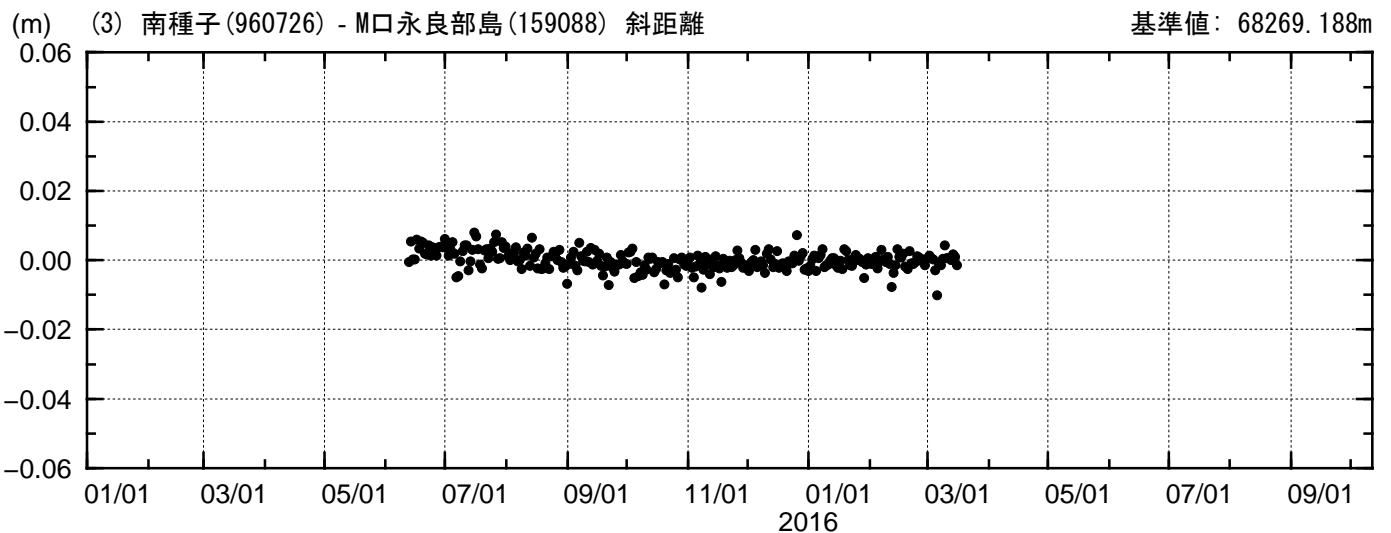

基線変化グラフ

期間: 2015/01/01-2016/03/15 JST

● --- [F3:最終解] ○ --- [R3:速報解]