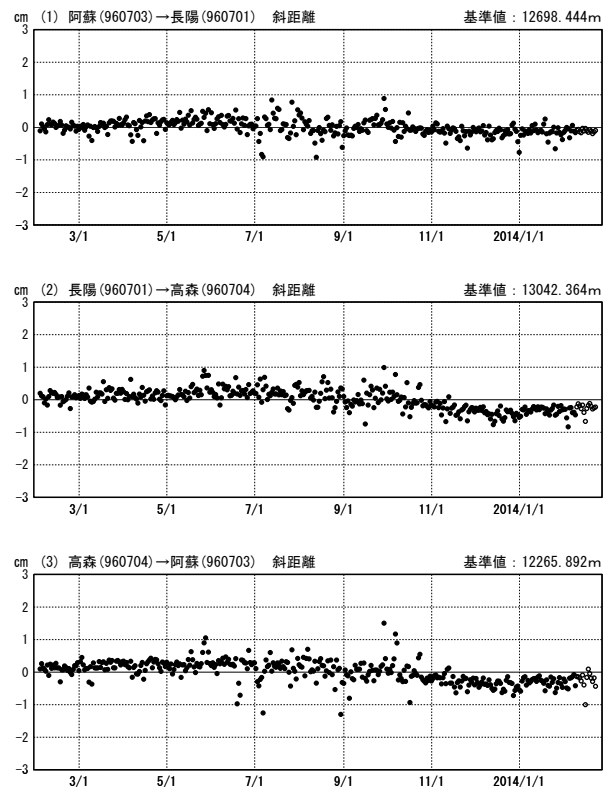

# 阿蘇山周辺の地殻変動

—GNSS連続観測結果—

顕著な地殻変動は観測されていません。

阿蘇山 GNSS連続観測基線図

基線変化グラフ

期間：2011/02/01～2014/02/23 JST

基線変化グラフ

期間：2013/02/01～2014/02/23 JST