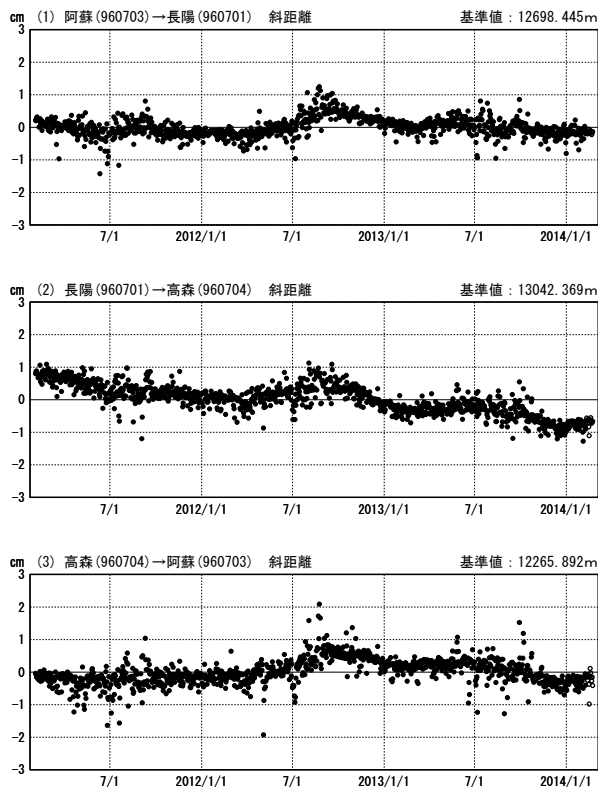

# 阿蘇山周辺の地殻変動

—GNSS連続観測結果—

顕著な地殻変動は観測されていません。

阿蘇山 GNSS連続観測基線図

基線変化グラフ

期間：2011/02/01～2014/02/23 JST

基線変化グラフ

期間：2013/02/01～2014/02/23 JST