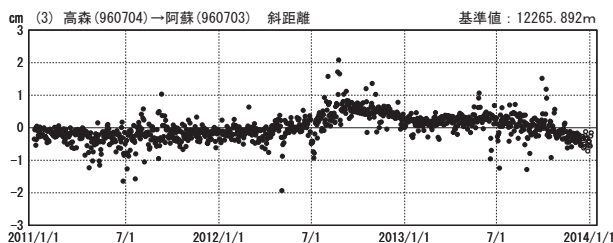

阿蘇山周辺の地殻変動

—GNSS連続観測結果—

顕著な地殻変動は観測されていません。

阿蘇山 GNSS連続観測基線図

基線変化グラフ

期間：2011/01/01～2014/01/04 JST

基線変化グラフ

期間：2012/12/01～2014/01/04 JST