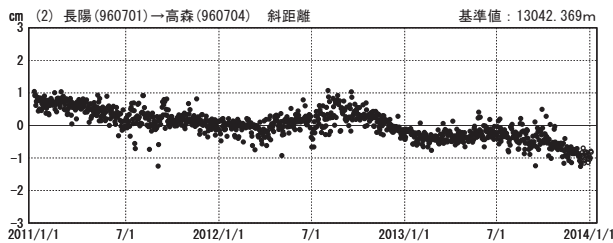

阿蘇山周辺の地殻変動

—GNSS連続観測結果—

顕著な地殻変動は観測されていません。

阿蘇山 GNSS連続観測基線図

基線変化グラフ

期間：2011/01/01～2014/01/04 JST

基線変化グラフ

期間：2012/12/01～2014/01/04 JST