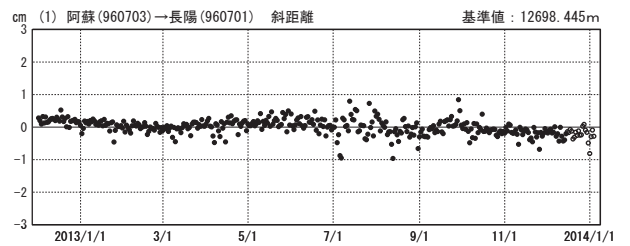

阿蘇山周辺の地殻変動

—GNSS連続観測結果—

顕著な地殻変動は観測されていません。

阿蘇山 GNSS連続観測基線図

基線変化グラフ

期間：2011/01/01～2014/01/04 JST

基線変化グラフ

期間：2012/12/01～2014/01/04 JST