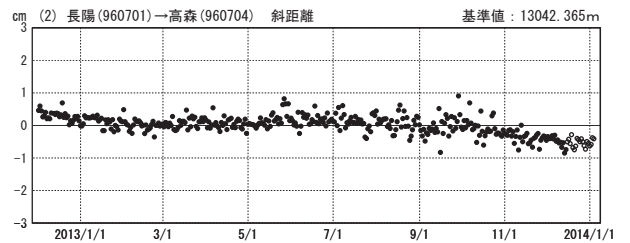

阿蘇山周辺の地殻変動

—GNSS連続観測結果—

顕著な地殻変動は観測されていません。

阿蘇山 GNSS連続観測基線図

基線変化グラフ

期間：2011/01/01～2014/01/04 JST

基線変化グラフ

期間：2012/12/01～2014/01/04 JST