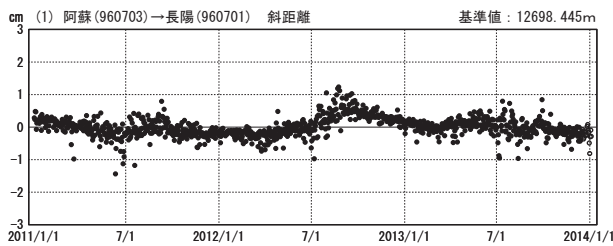

阿蘇山周辺の地殻変動

—GNSS連続観測結果—

顕著な地殻変動は観測されていません。

阿蘇山 GNSS連続観測基線図

基線変化グラフ

期間：2011/01/01～2014/01/04 JST

基線変化グラフ

期間：2012/12/01～2014/01/04 JST