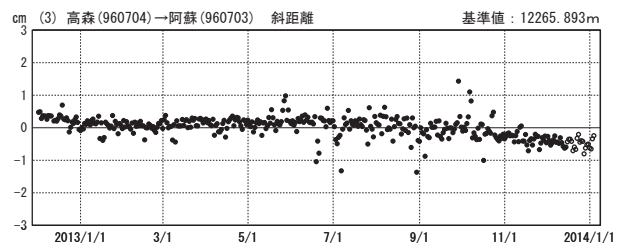

阿蘇山周辺の地殻変動

—GNSS連続観測結果—

顕著な地殻変動は観測されていません。

阿蘇山 GNSS連続観測基線図

基線変化グラフ

期間：2011/01/01～2014/01/04 JST

基線変化グラフ

期間：2012/12/01～2014/01/04 JST