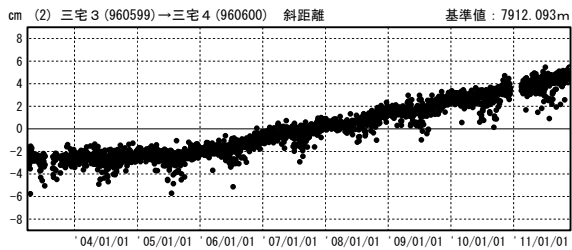

三宅島周辺の地殻変動

—GPS連続観測結果—

特段の変化は見られません。

地殻変動(水平)

基準期間: 2011/10/19-2011/10/28 [F3: 最終解]
比較期間: 2011/11/19-2011/11/28 [R3: 速報解]

☆ 固定局: 御蔵島 (960601)

国土地理院

期間: 2003/04/01-2011/11/28 JST

期間: 2003/04/01-2011/11/28 JST

●— [F3: 最終解] ○— [R3: 速報解]

国土地理院