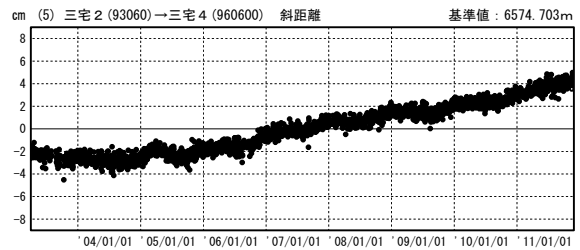

三宅島周辺の地殻変動

—GPS連続観測結果—

特段の変化は見られません。

地殻変動(水平)

基準期間: 2011/10/19-2011/10/28 [F3: 最終解]
比較期間: 2011/11/19-2011/11/28 [R3: 速報解]

☆ 固定局: 御蔵島 (960601)

国土地理院

期間: 2003/04/01-2011/11/28 JST

期間: 2003/04/01-2011/11/28 JST

●— [F3: 最終解] ○— [R3: 速報解]

国土地理院