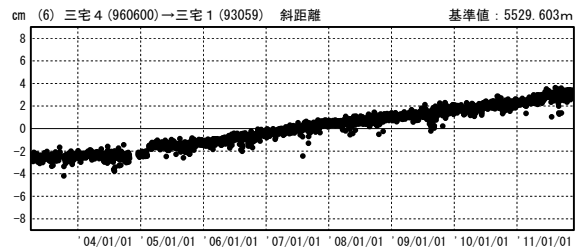

●— [F3: 最終解]   ○— [R3: 速報解]

国土地理院