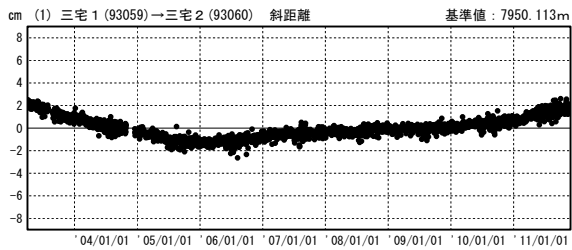

三宅島周辺の地殻変動

—GPS連続観測結果—

特段の変化は見られません。

地殻変動(水平)

基準期間: 2011/10/19-2011/10/28 [F3: 最終解]
比較期間: 2011/11/19-2011/11/28 [R3: 速報解]

☆ 固定局: 御蔵島 (960601)

国土地理院

期間: 2003/04/01-2011/11/28 JST

期間: 2003/04/01-2011/11/28 JST

●— [F3: 最終解] ○— [R3: 速報解]

国土地理院