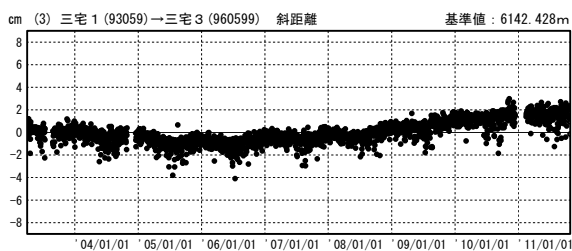

●— [F3: 最終解] ○— [R3: 速報解]

国土地理院