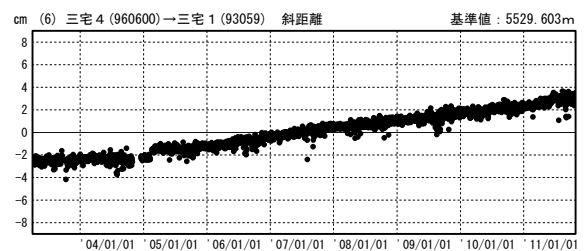

●— [F3: 最終解] ○— [R3: 速報解]

国土地理院