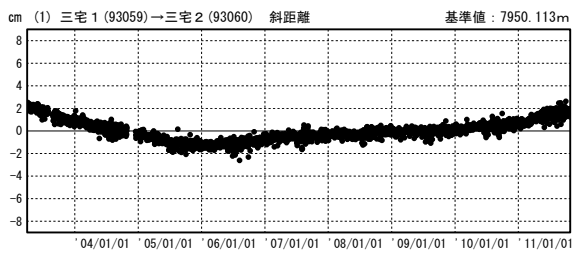

●— [F3: 最終解] ○— [R3: 速報解]

国土地理院