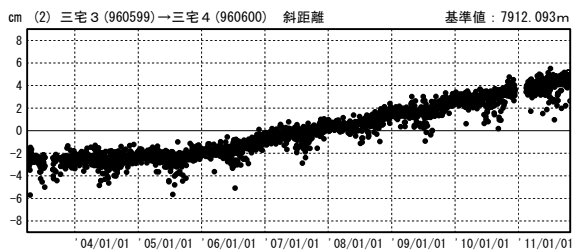

三宅島周辺の地殻変動

—GPS連続観測結果—

特段の変化は見られません。

地殻変動(水平)

基準期間: 2011/09/17-2011/09/26 [F3: 最終解]
比較期間: 2011/10/17-2011/10/26 [R3: 速報解]

☆ 固定局: 御蔵島 (960601)

国土地理院

期間: 2003/04/01-2011/10/26 JST

期間: 2003/04/01-2011/10/26 JST

●— [F3: 最終解] ○— [R3: 速報解]

国土地理院