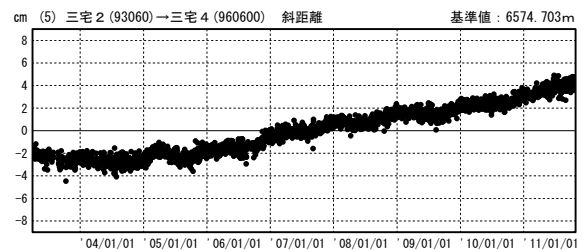

●— [F3: 最終解] ○— [R3: 速報解]

国土地理院