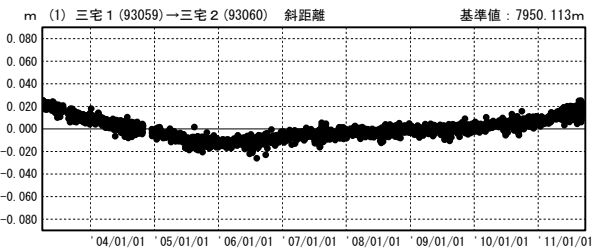

三宅島周辺の地殻変動

—GPS連続観測結果—

特段の変化は見られません。

地殻変動(水平)

基準期間: 2011/08/17-2011/08/26 [F3: 最終解]
比較期間: 2011/09/17-2011/09/26 [R3: 速報解]

☆ 固定局: 御蔵島(960601)

国土地理院

期間: 2003/04/01-2011/09/26 JST