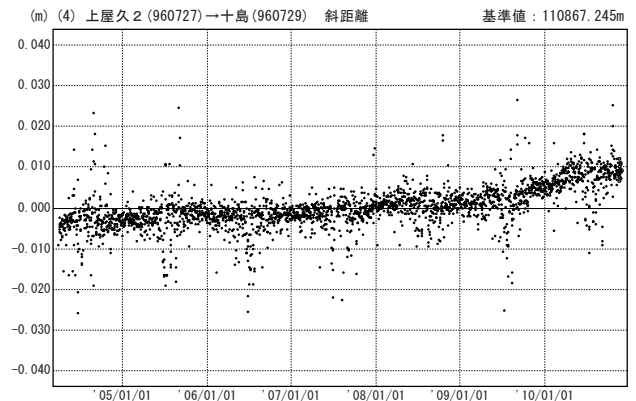

# 薩摩硫黄島・諏訪之瀬島周辺

—GPS連続観測結果—

特段の変化は見られません。

薩摩硫黄島・諏訪之瀬島 GPS連続観測基線図

基線変化グラフ

期間：2004/04/01～2010/11/29 JST

基線変化グラフ

期間：2004/04/01～2010/11/29 JST