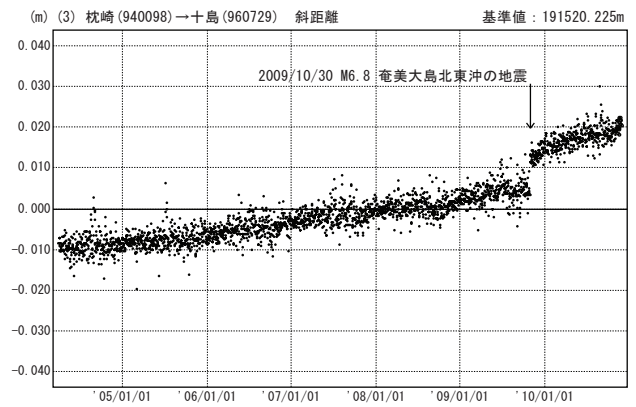

# 薩摩硫黄島・諏訪之瀬島周辺

—GPS連続観測結果—

特段の変化は見られません。

薩摩硫黄島・諏訪之瀬島 GPS連続観測基線図

基線変化グラフ

期間：2004/04/01～2010/11/29 JST

基線変化グラフ

期間：2004/04/01～2010/11/29 JST