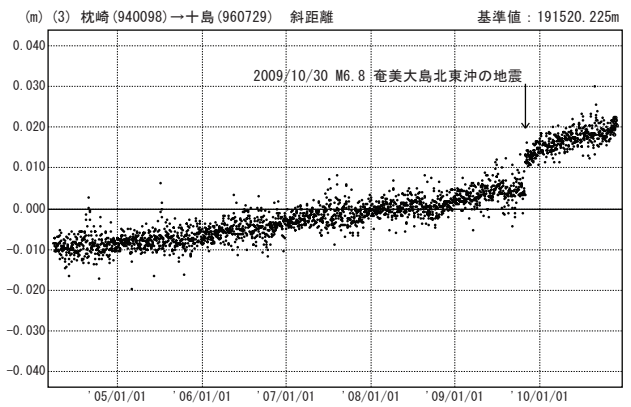

薩摩硫黄島・諏訪之瀬島周辺

—GPS連続観測結果—

特段の変化は見られません。

薩摩硫黄島・諏訪之瀬島 GPS連続観測基線図

基線変化グラフ

期間：2004/04/01～2010/11/29 JST

基線変化グラフ

期間：2004/04/01～2010/11/29 JST