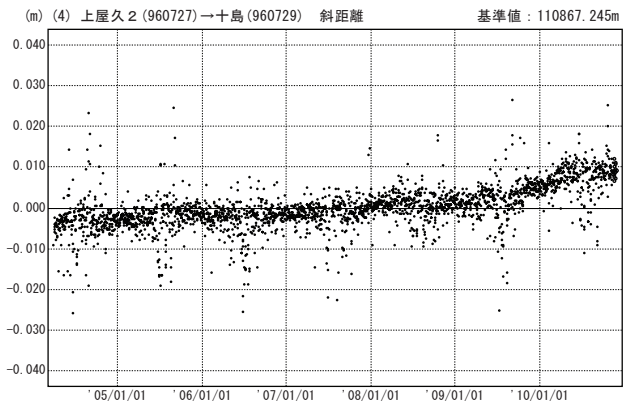

薩摩硫黄島・諏訪之瀬島周辺

—GPS連続観測結果—

特段の変化は見られません。

薩摩硫黄島・諏訪之瀬島 GPS連続観測基線図

基線変化グラフ

期間：2004/04/01～2010/11/29 JST

基線変化グラフ

期間：2004/04/01～2010/11/29 JST