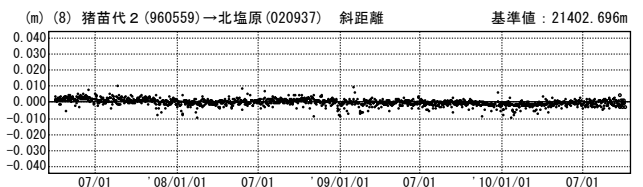

吾妻山周辺

—GPS連続観測結果—

「米沢」－「S吾妻小富士」、「猪苗代2」－「S吾妻小富士」、「北塩原」－「S吾妻小富士」の基線で、2010年1月頃から伸びの傾向が見られていましたが、その傾向が7月以降鈍化しています。

吾妻山周辺GPS連続観測基線図

基線変化グラフ

期間：2007/04/01～2010/10/02 JST

基線変化グラフ

期間：2007/04/01～2010/10/02 JST