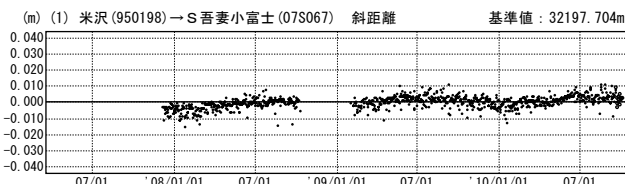

吾妻山周辺

—GPS連続観測結果—

「米沢」－「S吾妻小富士」、「猪苗代2」－「S吾妻小富士」、「北塩原」－「S吾妻小富士」の基線で、2010年1月頃から伸びの傾向が見られていましたが、その傾向が7月以降鈍化しています。

吾妻山周辺GPS連続観測基線図

基線変化グラフ

期間：2007/04/01～2010/10/02 JST

基線変化グラフ

期間：2007/04/01～2010/10/02 JST