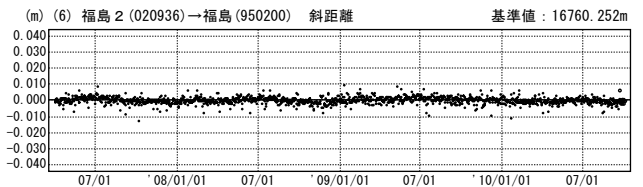

吾妻山周辺

—GPS連続観測結果—

「米沢」－「S吾妻小富士」、「猪苗代2」－「S吾妻小富士」、「北塩原」－「S吾妻小富士」の基線で、2010年1月頃から伸びの傾向が見られていましたが、その傾向が7月以降鈍化しています。

吾妻山周辺GPS連続観測基線図

基線変化グラフ

期間：2007/04/01～2010/10/02 JST

基線変化グラフ

期間：2007/04/01～2010/10/02 JST