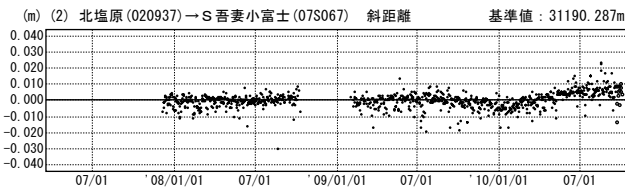

吾妻山周辺

—GPS連続観測結果—

「米沢」－「S吾妻小富士」、「猪苗代2」－「S吾妻小富士」、「北塩原」－「S吾妻小富士」の基線で、2010年1月頃から伸びの傾向が見られていましたが、その傾向が7月以降鈍化しています。

吾妻山周辺GPS連続観測基線図

基線変化グラフ

期間：2007/04/01～2010/10/02 JST

基線変化グラフ

期間：2007/04/01～2010/10/02 JST