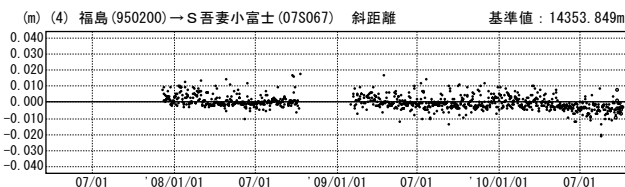

吾妻山周辺

—GPS連続観測結果—

「米沢」－「S吾妻小富士」、「猪苗代2」－「S吾妻小富士」、「北塩原」－「S吾妻小富士」の基線で、2010年1月頃から伸びの傾向が見られていましたが、その傾向が7月以降鈍化しています。

吾妻山周辺GPS連続観測基線図

基線変化グラフ

期間：2007/04/01～2010/10/02 JST

基線変化グラフ

期間：2007/04/01～2010/10/02 JST