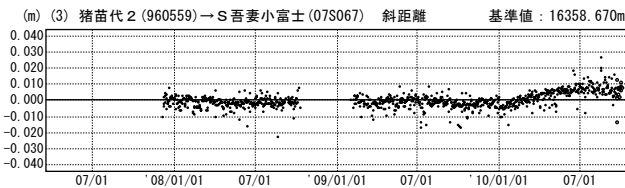

吾妻山周辺

—GPS連続観測結果—

「米沢」－「S吾妻小富士」、「猪苗代2」－「S吾妻小富士」、「北塩原」－「S吾妻小富士」の基線で、2010年1月頃から伸びの傾向が見られていましたが、その傾向が7月以降鈍化しています。

吾妻山周辺GPS連続観測基線図

基線変化グラフ

期間：2007/04/01～2010/10/02 JST

基線変化グラフ

期間：2007/04/01～2010/10/02 JST