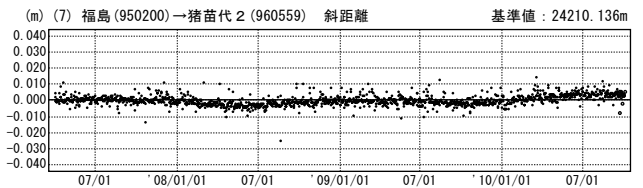

吾妻山周辺

—GPS連続観測結果—

「米沢」－「S吾妻小富士」、「猪苗代2」－「S吾妻小富士」、「北塩原」－「S吾妻小富士」の基線で、2010年1月頃から伸びの傾向が見られていましたが、その傾向が7月以降鈍化しています。

吾妻山周辺GPS連続観測基線図

基線変化グラフ

期間：2007/04/01～2010/10/02 JST

基線変化グラフ

期間：2007/04/01～2010/10/02 JST