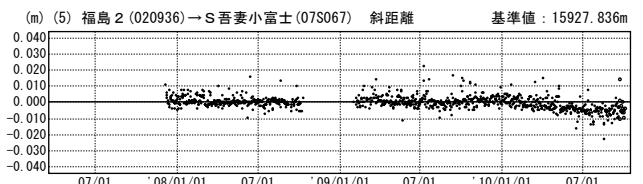

吾妻山周辺

—GPS連続観測結果—

「米沢」－「S吾妻小富士」、「猪苗代2」－「S吾妻小富士」、「北塩原」－「S吾妻小富士」の基線で、2010年1月頃から伸びの傾向が見られていましたが、その傾向が7月以降鈍化しています。

吾妻山周辺GPS連続観測基線図

基線変化グラフ

期間：2007/04/01～2010/10/02 JST

基線変化グラフ

期間：2007/04/01～2010/10/02 JST