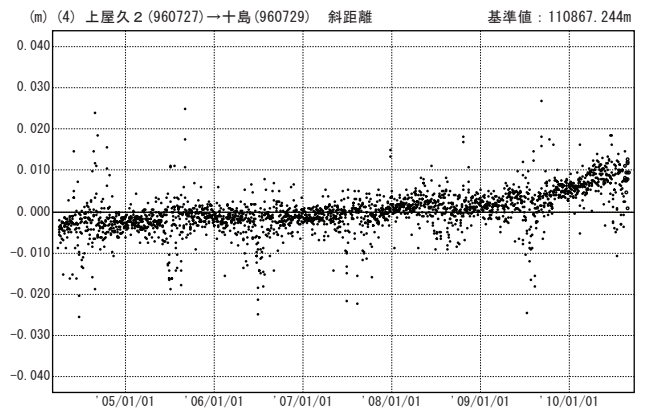

薩摩硫黄島・諏訪之瀬島周辺

—GPS連続観測結果—

特段の変化は見られません。

薩摩硫黄島・諏訪之瀬島 GPS連続観測基線図

基線変化グラフ

期間：2004/04/01～2010/08/29 JST

基線変化グラフ

期間：2004/04/01～2010/08/29 JST