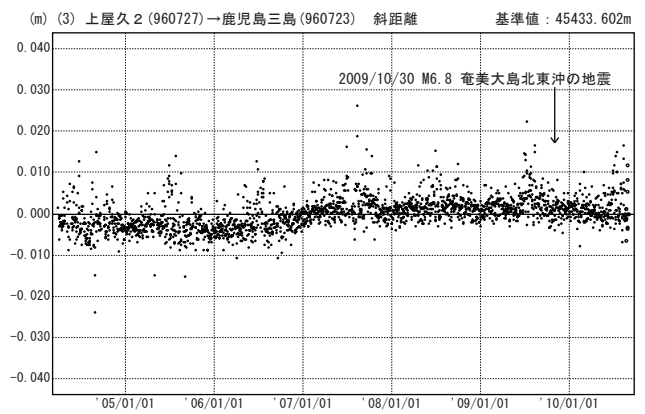

薩摩硫黄島・諏訪之瀬島周辺

—GPS連続観測結果—

特段の変化は見られません。

薩摩硫黄島・諏訪之瀬島 GPS連続観測基線図

基線変化グラフ

期間：2004/04/01～2010/08/29 JST

基線変化グラフ

期間：2004/04/01～2010/08/29 JST