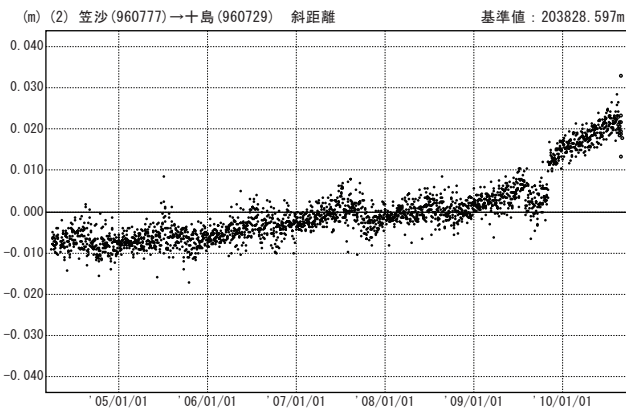

薩摩硫黄島・諏訪之瀬島周辺

—GPS連続観測結果—

特段の変化は見られません。

薩摩硫黄島・諏訪之瀬島 GPS連続観測基線図

基線変化グラフ

期間：2004/04/01～2010/08/29 JST

基線変化グラフ

期間：2004/04/01～2010/08/29 JST