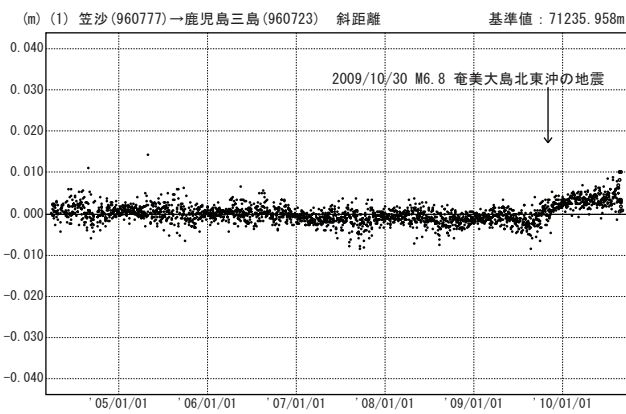

薩摩硫黄島・諏訪之瀬島周辺

—GPS連続観測結果—

特段の変化は見られません。

薩摩硫黄島・諏訪之瀬島 GPS連続観測基線図

基線変化グラフ

期間：2004/04/01～2010/08/29 JST

基線変化グラフ

期間：2004/04/01～2010/08/29 JST