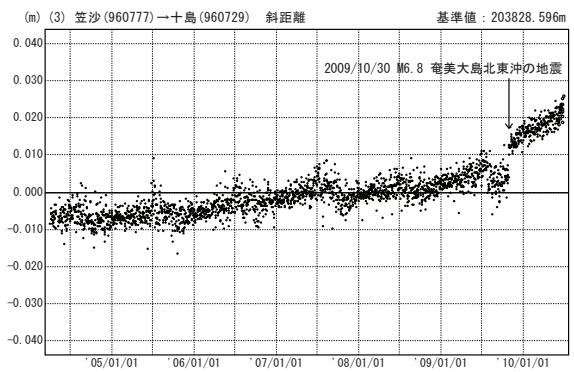

薩摩硫黄島・諏訪之瀬島周辺

—GPS連続観測結果—

特段の変化は見られません。

薩摩硫黄島・諏訪之瀬島 GPS連続観測基線図

基線変化グラフ

期間：2004/04/01～2010/06/30 JST

基線変化グラフ

期間：2004/04/01～2010/06/30 JST