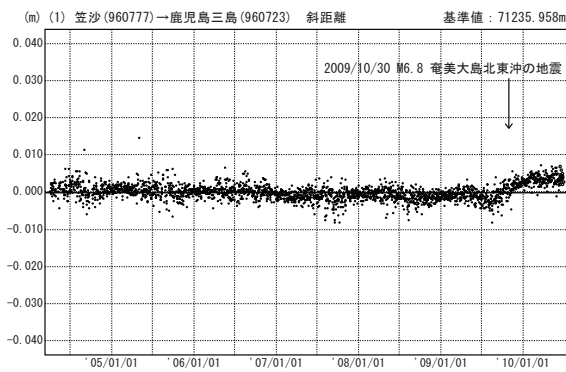

薩摩硫黄島・諏訪之瀬島周辺

—GPS連続観測結果—

特段の変化は見られません。

薩摩硫黄島・諏訪之瀬島 GPS連続観測基線図

基線変化グラフ

期間：2004/04/01～2010/06/30 JST

基線変化グラフ

期間：2004/04/01～2010/06/30 JST