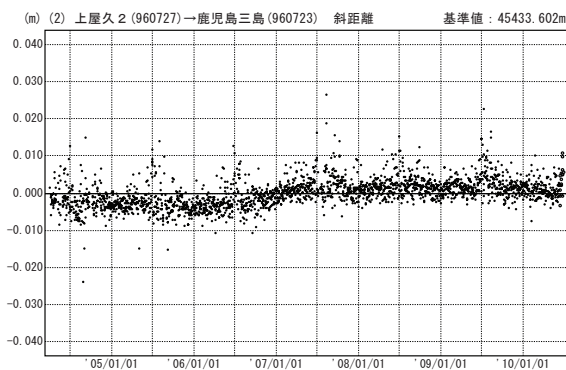

薩摩硫黄島・諏訪之瀬島周辺

—GPS連続観測結果—

特段の変化は見られません。

薩摩硫黄島・諏訪之瀬島 GPS連続観測基線図

基線変化グラフ

期間：2004/04/01～2010/06/30 JST

基線変化グラフ

期間：2004/04/01～2010/06/30 JST