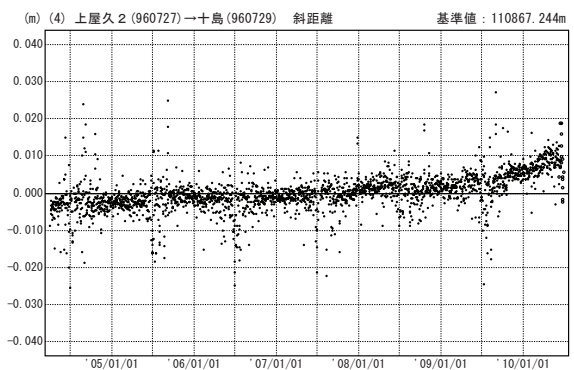

薩摩硫黄島・諏訪之瀬島周辺

—GPS連続観測結果—

特段の変化は見られません。

薩摩硫黄島・諏訪之瀬島 GPS連続観測基線図

基線変化グラフ

期間：2004/04/01～2010/06/30 JST

基線変化グラフ

期間：2004/04/01～2010/06/30 JST