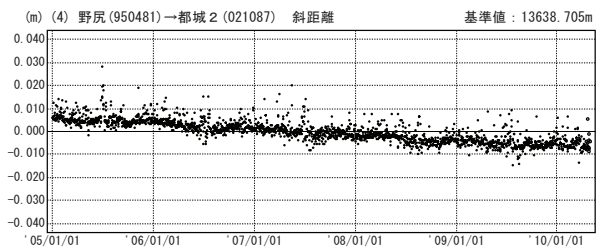

# 霧島山周辺

—GPS連続観測結果—

霧島山周辺では、「えびの」－「牧園」、「牧園」－「都城2」、「都城2」－「えびの」の基線で、2009年12月頃から伸びの傾向が見られています。

霧島山周辺 GPS連続観測基線図

基線変化グラフ

期間：2005/01/01～2010/04/30 JST

期間：2005/01/01～2010/04/30 JST

● — [F3:最終解] ○ — [R3:速報解]

## 地殻変動（2010年1月～2010年4月）

基準期間：2010/01/01～2010/01/10[F3:最終解]  
比較期間：2010/04/21～2010/04/30[R3:速報解]

☆固定局：綾(021086)

## 地殻変動（2009年1月～2009年4月）

基準期間：2009/01/01～2009/01/10[F3:最終解]  
比較期間：2009/04/21～2009/04/30[R3:速報解]

☆固定局：綾(021086)