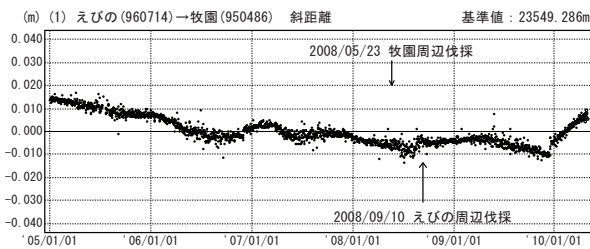

# 霧島山周辺

—GPS連続観測結果—

霧島山周辺では、「えびの」－「牧園」、「牧園」－「都城2」、「都城2」－「えびの」の基線で、2009年12月頃から伸びの傾向が見られています。

霧島山周辺 GPS連続観測基線図

基線変化グラフ

期間：2005/01/01～2010/04/30 JST

期間：2005/01/01～2010/04/30 JST

● — [F3:最終解] ○ — [R3:速報解]

## 地殻変動（2010年1月～2010年4月）

基準期間：2010/01/01～2010/01/10[F3:最終解]  
比較期間：2010/04/21～2010/04/30[R3:速報解]

☆固定局：綾(021086)

## 地殻変動（2009年1月～2009年4月）

基準期間：2009/01/01～2009/01/10[F3:最終解]  
比較期間：2009/04/21～2009/04/30[R3:速報解]

☆固定局：綾(021086)