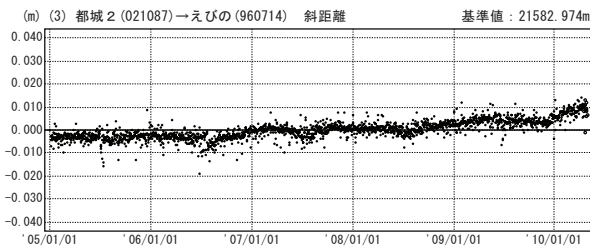

# 霧島山周辺

—GPS連続観測結果—

霧島山周辺では、「えびの」－「牧園」、「牧園」－「都城2」、「都城2」－「えびの」の基線で、2009年12月頃から伸びの傾向が見られています。

霧島山周辺 GPS連続観測基線図

基線変化グラフ

期間：2005/01/01～2010/04/30 JST

期間：2005/01/01～2010/04/30 JST

● — [F3:最終解] ○ — [R3:速報解]

## 地殻変動（2010年1月～2010年4月）

基準期間：2010/01/01～2010/01/10[F3:最終解]  
比較期間：2010/04/21～2010/04/30[R3:速報解]

☆固定局：綾(021086)

## 地殻変動（2009年1月～2009年4月）

基準期間：2009/01/01～2009/01/10[F3:最終解]  
比較期間：2009/04/21～2009/04/30[R3:速報解]

☆固定局：綾(021086)