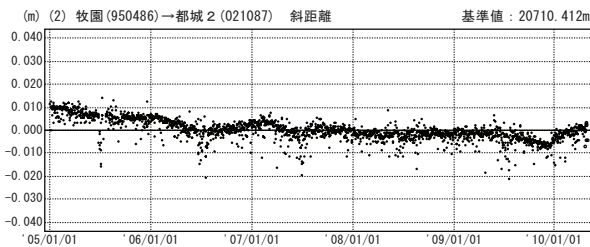

# 霧島山周辺

—GPS連続観測結果—

霧島山周辺では、「えびの」－「牧園」、「牧園」－「都城2」、「都城2」－「えびの」の基線で、2009年12月頃から伸びの傾向が見られています。

霧島山周辺 GPS連続観測基線図

基線変化グラフ

期間：2005/01/01～2010/04/30 JST

期間：2005/01/01～2010/04/30 JST

● — [F3:最終解] ○ — [R3:速報解]

## 地殻変動（2010年1月～2010年4月）

基準期間：2010/01/01～2010/01/10[F3:最終解]  
比較期間：2010/04/21～2010/04/30[R3:速報解]

☆固定局：綾(021086)

## 地殻変動（2009年1月～2009年4月）

基準期間：2009/01/01～2009/01/10[F3:最終解]  
比較期間：2009/04/21～2009/04/30[R3:速報解]

☆固定局：綾(021086)