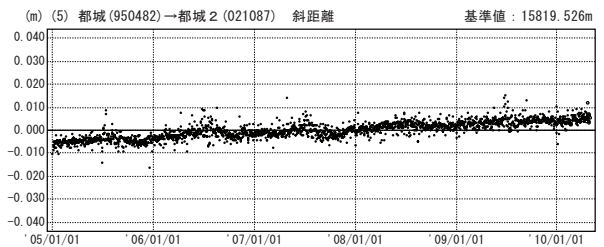

# 霧島山周辺

—GPS連続観測結果—

霧島山周辺では、「えびの」－「牧園」、「牧園」－「都城2」、「都城2」－「えびの」の基線で、2009年12月頃から伸びの傾向が見られています。

霧島山周辺 GPS連続観測基線図

基線変化グラフ

期間：2005/01/01～2010/04/30 JST

期間：2005/01/01～2010/04/30 JST

● — [F3:最終解] ○ — [R3:速報解]

## 地殻変動（2010年1月～2010年4月）

基準期間：2010/01/01～2010/01/10[F3:最終解]  
比較期間：2010/04/21～2010/04/30[R3:速報解]

☆固定局：綾(021086)

## 地殻変動（2009年1月～2009年4月）

基準期間：2009/01/01～2009/01/10[F3:最終解]  
比較期間：2009/04/21～2009/04/30[R3:速報解]

☆固定局：綾(021086)