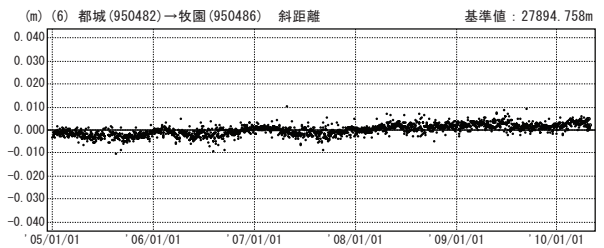

# 霧島山周辺

—GPS連続観測結果—

霧島山周辺では、「えびの」－「牧園」、「牧園」－「都城2」、「都城2」－「えびの」の基線で、2009年12月頃から伸びの傾向が見られています。

霧島山周辺 GPS連続観測基線図

基線変化グラフ

期間：2005/01/01～2010/04/30 JST

期間：2005/01/01～2010/04/30 JST

● — [F3:最終解] ○ — [R3:速報解]

## 地殻変動（2010年1月～2010年4月）

基準期間：2010/01/01～2010/01/10[F3:最終解]  
比較期間：2010/04/21～2010/04/30[R3:速報解]

☆固定局：綾(021086)

## 地殻変動（2009年1月～2009年4月）

基準期間：2009/01/01～2009/01/10[F3:最終解]  
比較期間：2009/04/21～2009/04/30[R3:速報解]

☆固定局：綾(021086)