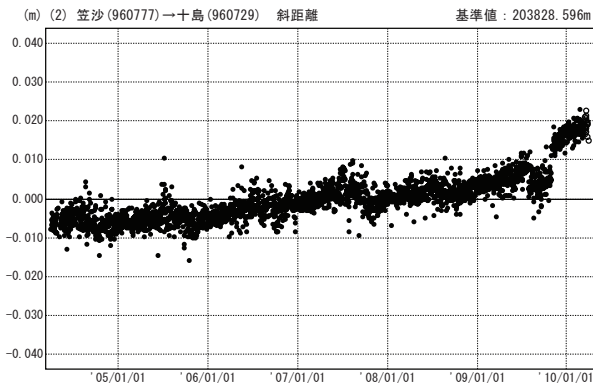

薩摩硫黄島・諏訪之瀬島周辺

—GPS連続観測結果—

顕著な変化は見られません。

薩摩硫黄島・諏訪之瀬島 GPS連続観測基線図

基線変化グラフ

期間：2004/04/01～2010/03/29 JST

基線変化グラフ

期間：2004/04/01～2010/03/29 JST