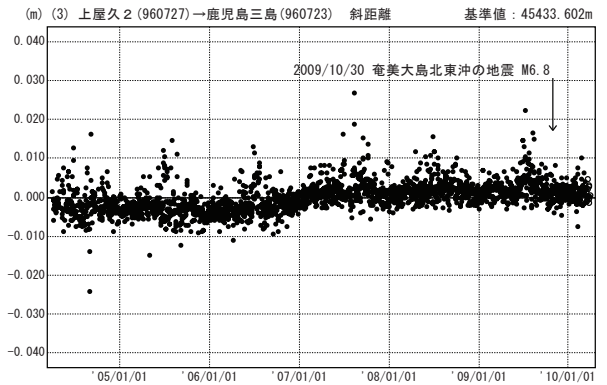

薩摩硫黄島・諏訪之瀬島周辺

—GPS連続観測結果—

顕著な変化は見られません。

薩摩硫黄島・諏訪之瀬島 GPS連続観測基線図

基線変化グラフ

期間：2004/04/01～2010/03/29 JST

基線変化グラフ

期間：2004/04/01～2010/03/29 JST