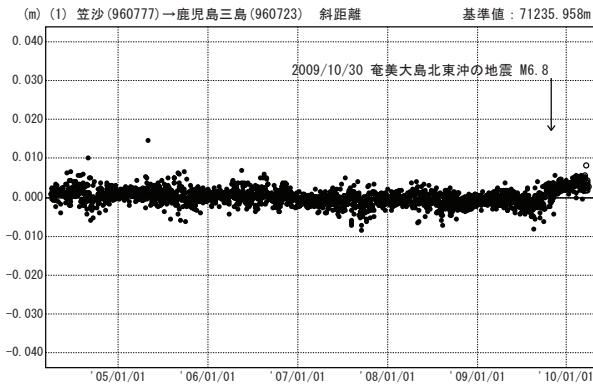

薩摩硫黄島・諏訪之瀬島周辺

—GPS連続観測結果—

顕著な変化は見られません。

薩摩硫黄島・諏訪之瀬島 GPS連続観測基線図

基線変化グラフ

期間：2004/04/01～2010/03/29 JST

基線変化グラフ

期間：2004/04/01～2010/03/29 JST