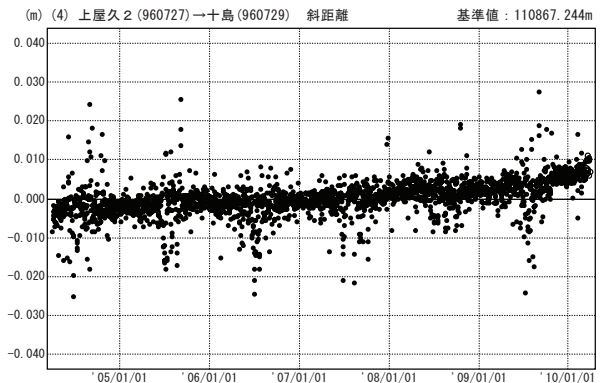

薩摩硫黄島・諏訪之瀬島周辺

—GPS連続観測結果—

顕著な変化は見られません。

薩摩硫黄島・諏訪之瀬島 GPS連続観測基線図

基線変化グラフ

期間：2004/04/01～2010/03/29 JST

基線変化グラフ

期間：2004/04/01～2010/03/29 JST