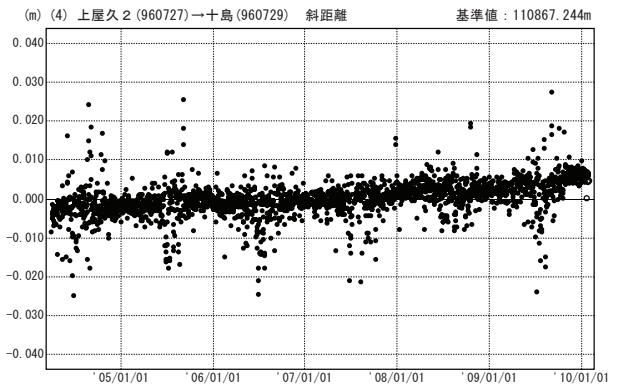

薩摩硫黄島・諏訪之瀬島周辺

—GPS連続観測結果—

特段の変化は見られません。

薩摩硫黄島・諏訪之瀬島 GPS連続観測基線図

基線変化グラフ

期間：2004/04/01～2010/01/30 JST

基線変化グラフ

期間：2004/04/01～2010/01/30 JST