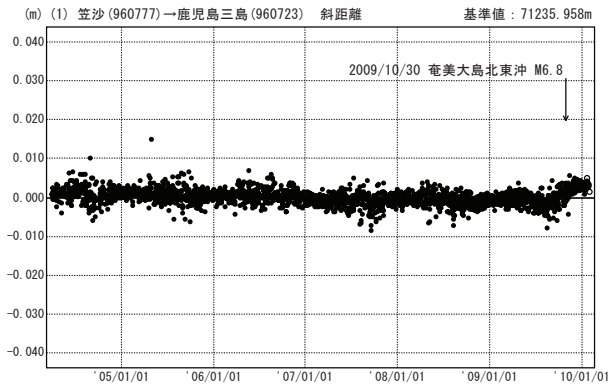

薩摩硫黄島・諏訪之瀬島周辺

—GPS連続観測結果—

特段の変化は見られません。

薩摩硫黄島・諏訪之瀬島 GPS連続観測基線図

基線変化グラフ

期間：2004/04/01～2010/01/30 JST

基線変化グラフ

期間：2004/04/01～2010/01/30 JST