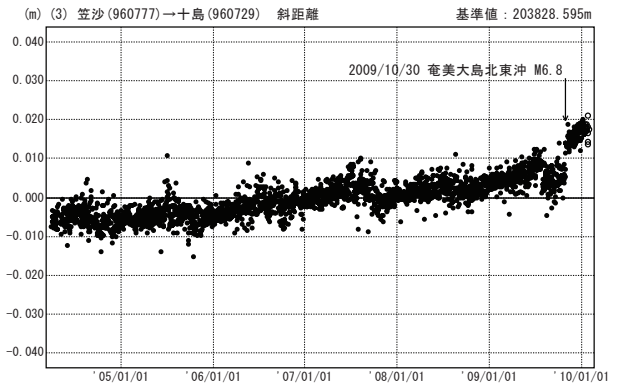

薩摩硫黄島・諏訪之瀬島周辺

—GPS連続観測結果—

特段の変化は見られません。

薩摩硫黄島・諏訪之瀬島 GPS連続観測基線図

基線変化グラフ

期間：2004/04/01～2010/01/30 JST

基線変化グラフ

期間：2004/04/01～2010/01/30 JST