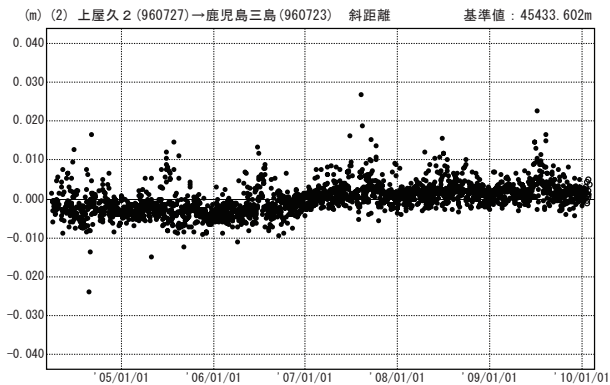

薩摩硫黄島・諏訪之瀬島周辺

—GPS連続観測結果—

特段の変化は見られません。

薩摩硫黄島・諏訪之瀬島 GPS連続観測基線図

基線変化グラフ

期間：2004/04/01～2010/01/30 JST

基線変化グラフ

期間：2004/04/01～2010/01/30 JST