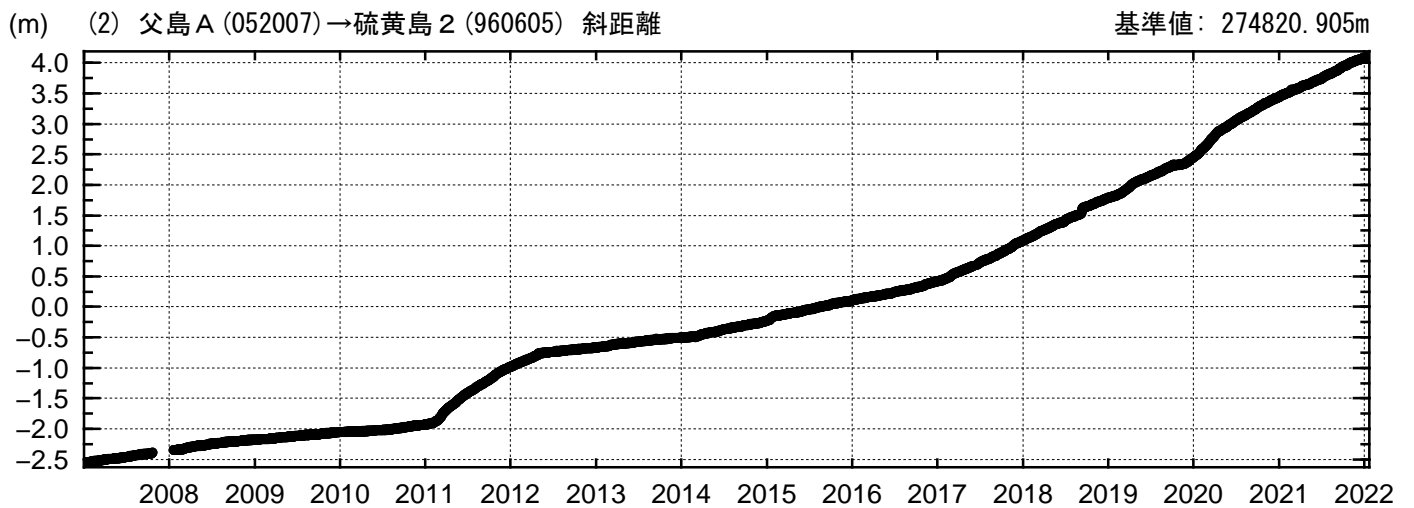

基線変化グラフ

期間: 2007/01/01-2022/01/22 JST

● --- [F3:最終解] ○ --- [R3:速報解]