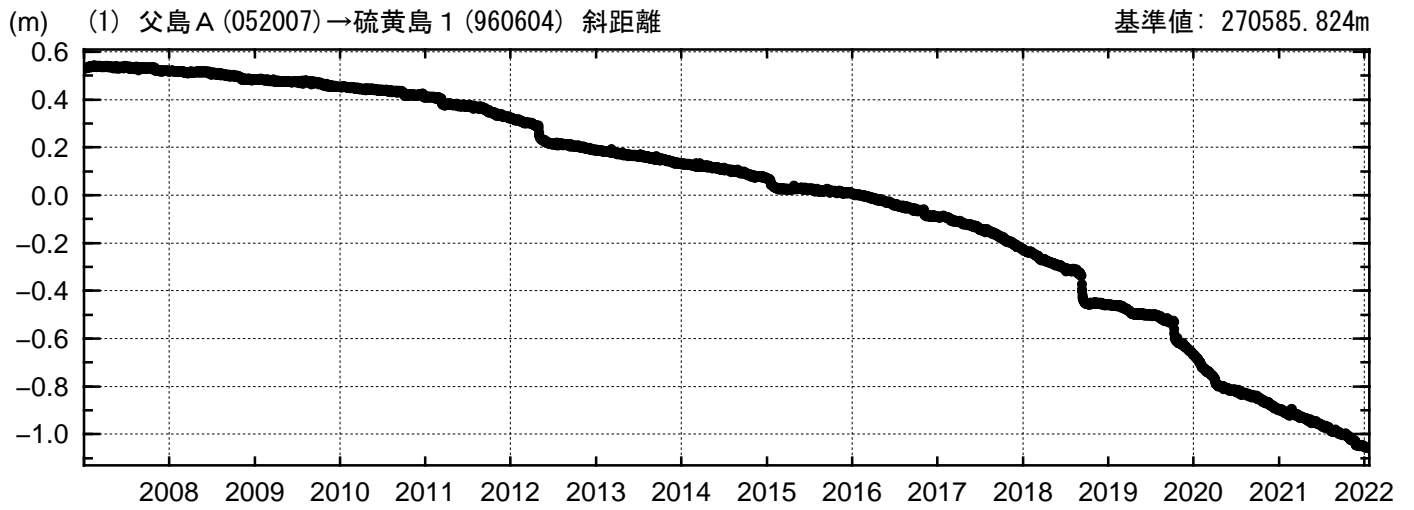

基線変化グラフ

期間: 2007/01/01-2022/01/22 JST

● --- [F3:最終解] ○ --- [R3:速報解]