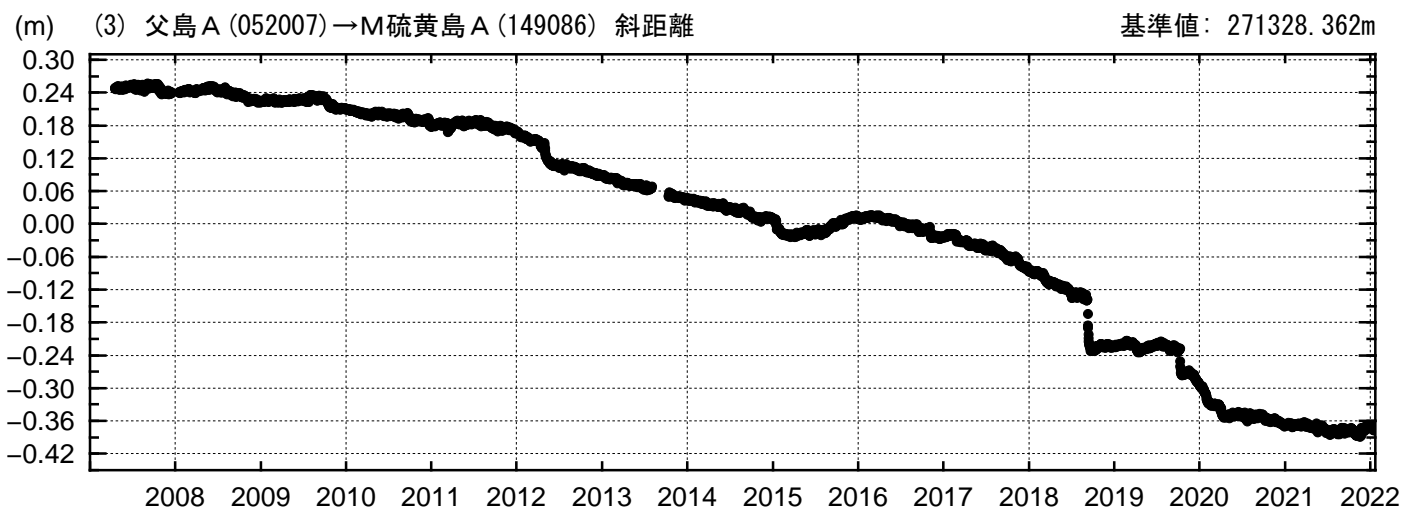

基線変化グラフ

期間: 2007/01/01-2022/01/22 JST

● --- [F3:最終解] ○ --- [R3:速報解]