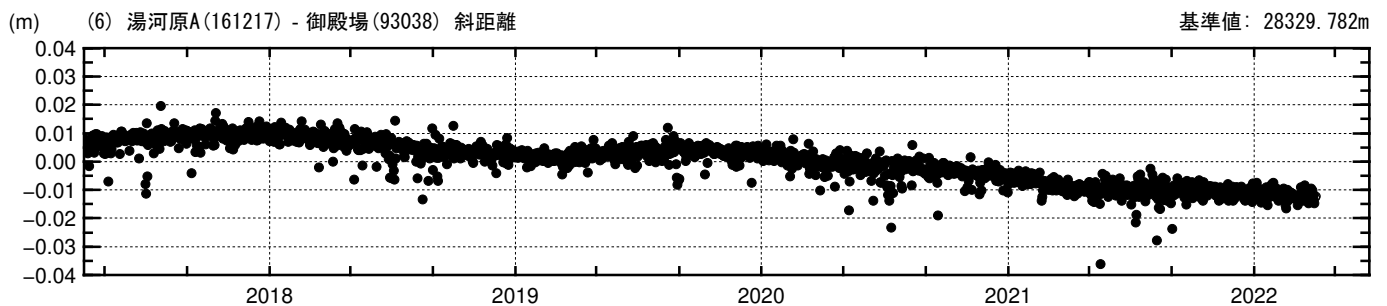

# 基線変化グラフ

期間: 2017/04/01-2022/04/02 JST

● --- [F3:最終解]    ○ --- [R3:速報解]