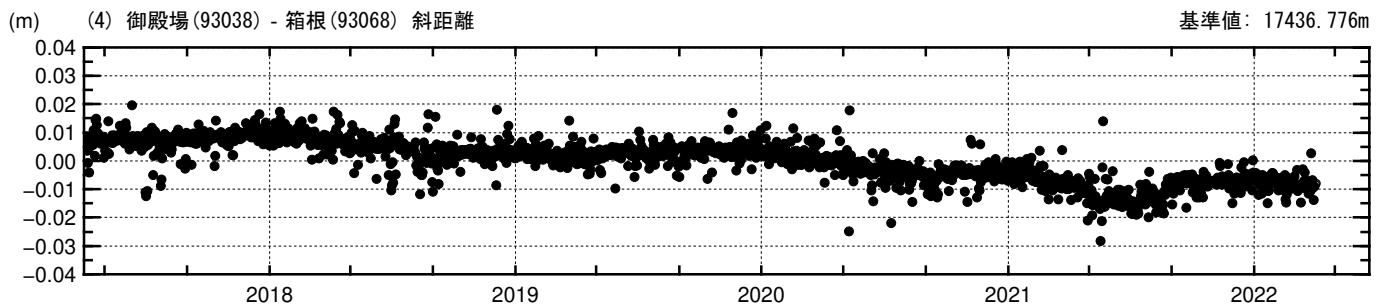

# 基線変化グラフ

期間: 2017/04/01-2022/04/02 JST

● --- [F3:最終解]    ○ --- [R3:速報解]