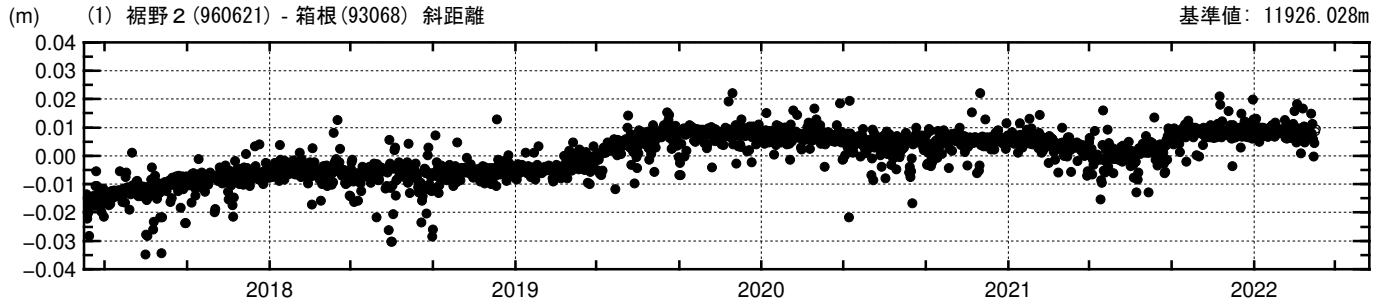

# 基線変化グラフ

期間: 2017/04/01-2022/04/02 JST

● --- [F3:最終解]    ○ --- [R3:速報解]