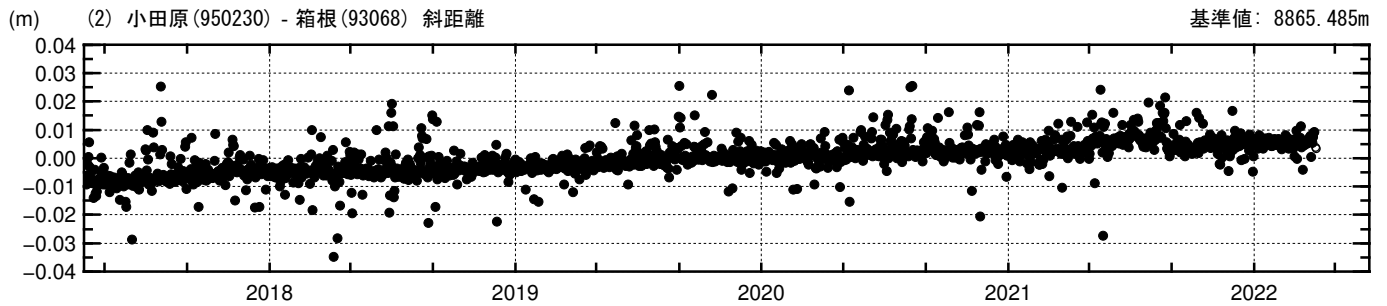

# 基線変化グラフ

期間: 2017/04/01-2022/04/02 JST

● --- [F3:最終解]    ○ --- [R3:速報解]