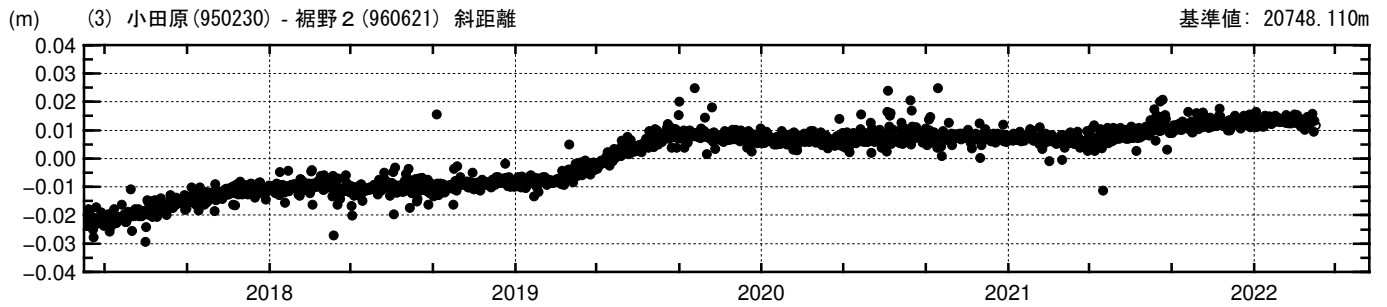

# 基線変化グラフ

期間: 2017/04/01-2022/04/02 JST

● --- [F3:最終解]    ○ --- [R3:速報解]