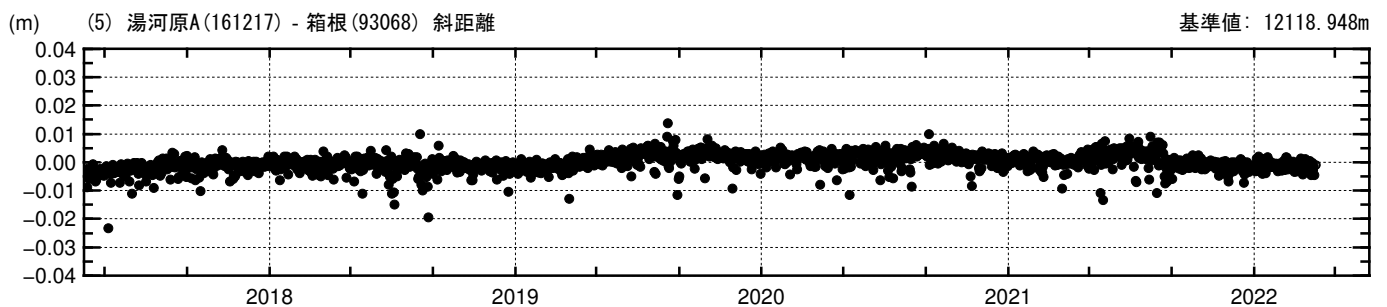

# 基線変化グラフ

期間: 2017/04/01-2022/04/02 JST

● --- [F3:最終解]    ○ --- [R3:速報解]