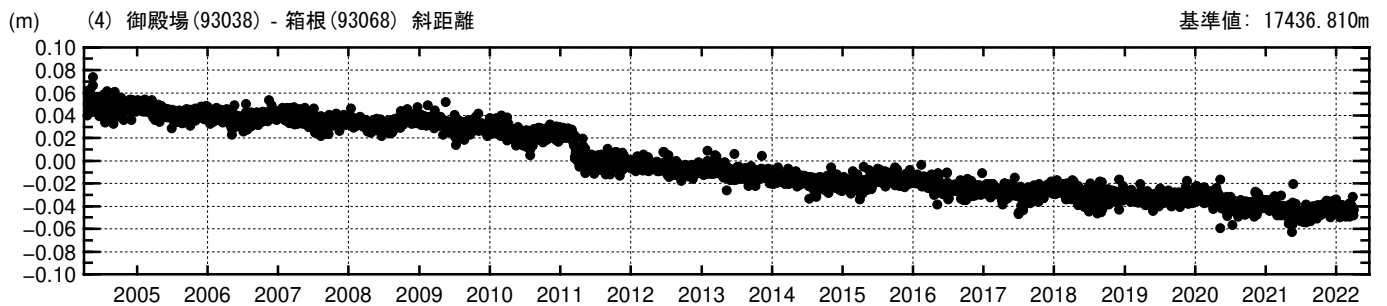

# 基線変化グラフ

期間: 2004/04/01-2022/04/02 JST

● --- [F3:最終解]    ○ --- [R3:速報解]