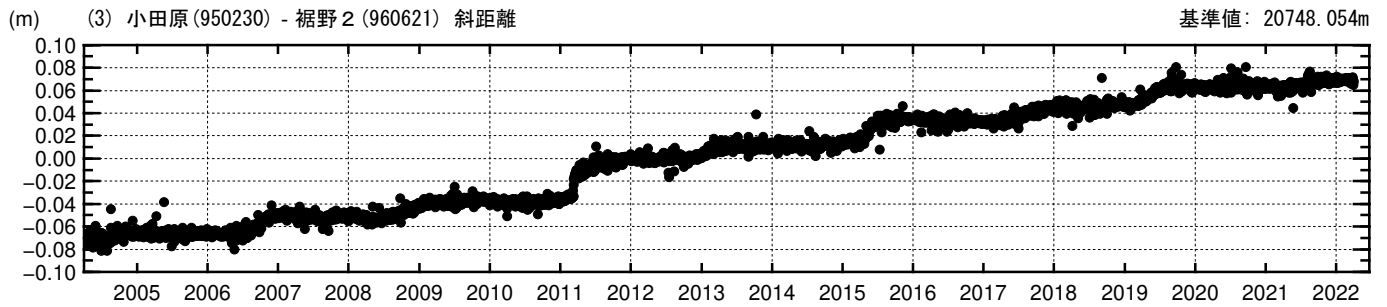

# 基線変化グラフ

期間: 2004/04/01-2022/04/02 JST

● --- [F3:最終解]    ○ --- [R3:速報解]