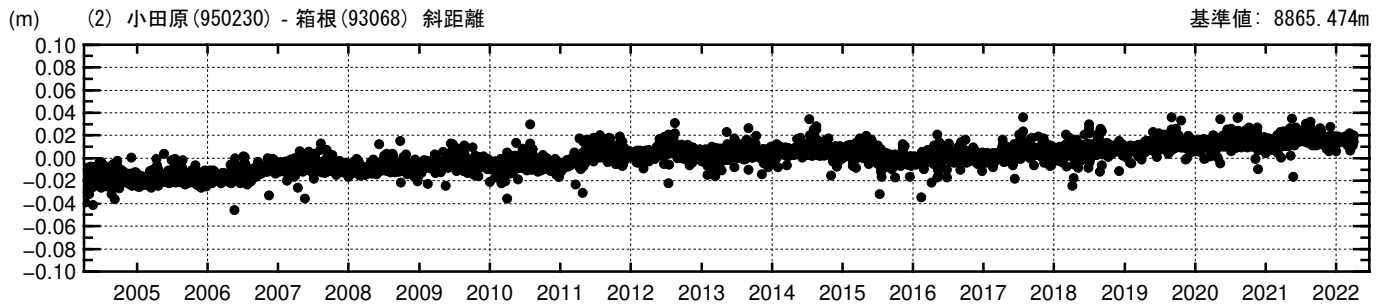

# 基線変化グラフ

期間: 2004/04/01-2022/04/02 JST

● --- [F3:最終解]    ○ --- [R3:速報解]