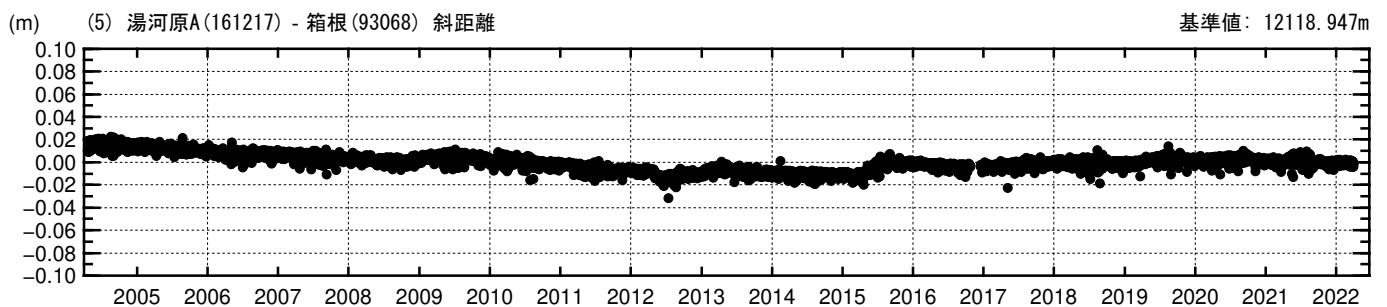

# 基線変化グラフ

期間: 2004/04/01-2022/04/02 JST

● --- [F3:最終解]    ○ --- [R3:速報解]