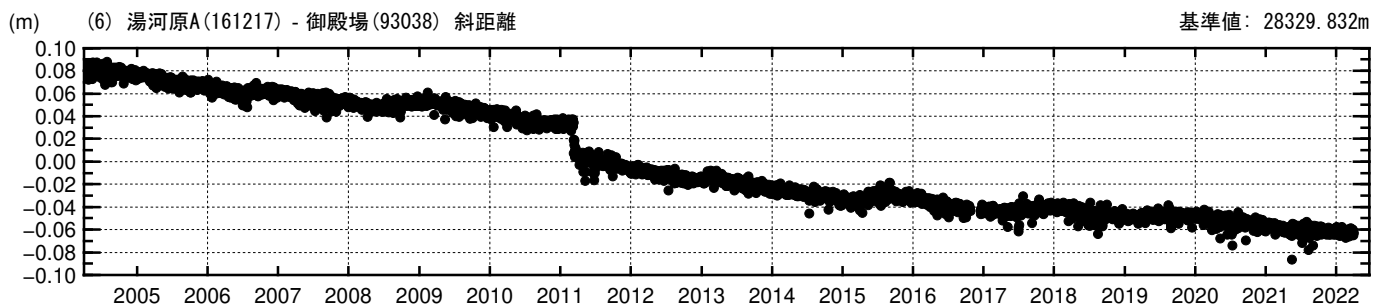

# 基線変化グラフ

期間: 2004/04/01-2022/04/02 JST

● --- [F3:最終解]    ○ --- [R3:速報解]