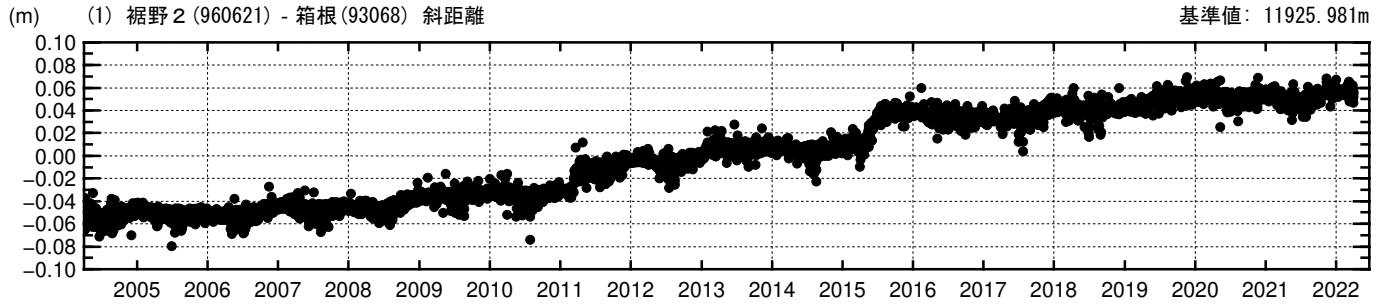

# 基線変化グラフ

期間: 2004/04/01-2022/04/02 JST

● --- [F3:最終解]    ○ --- [R3:速報解]