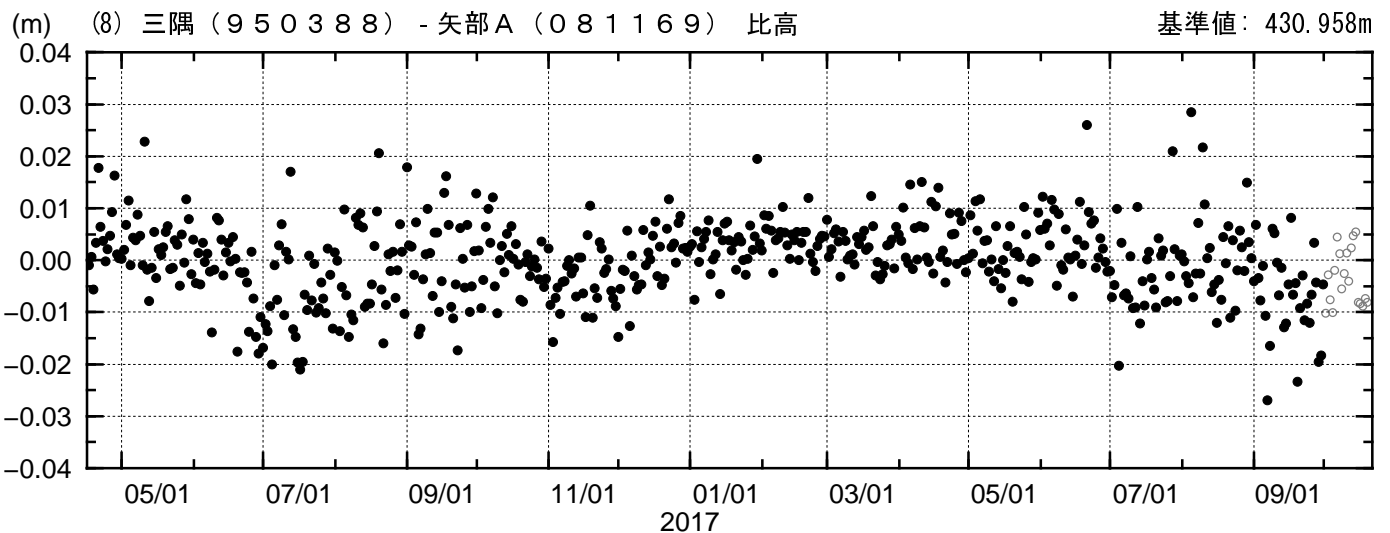

# 三隅 (950388) - 矢部A (081169)

## 成分変化グラフ

期間: 2016/04/16-2017/10/19 JST

●---[F3:最終解]    ○---[R3:速報解]