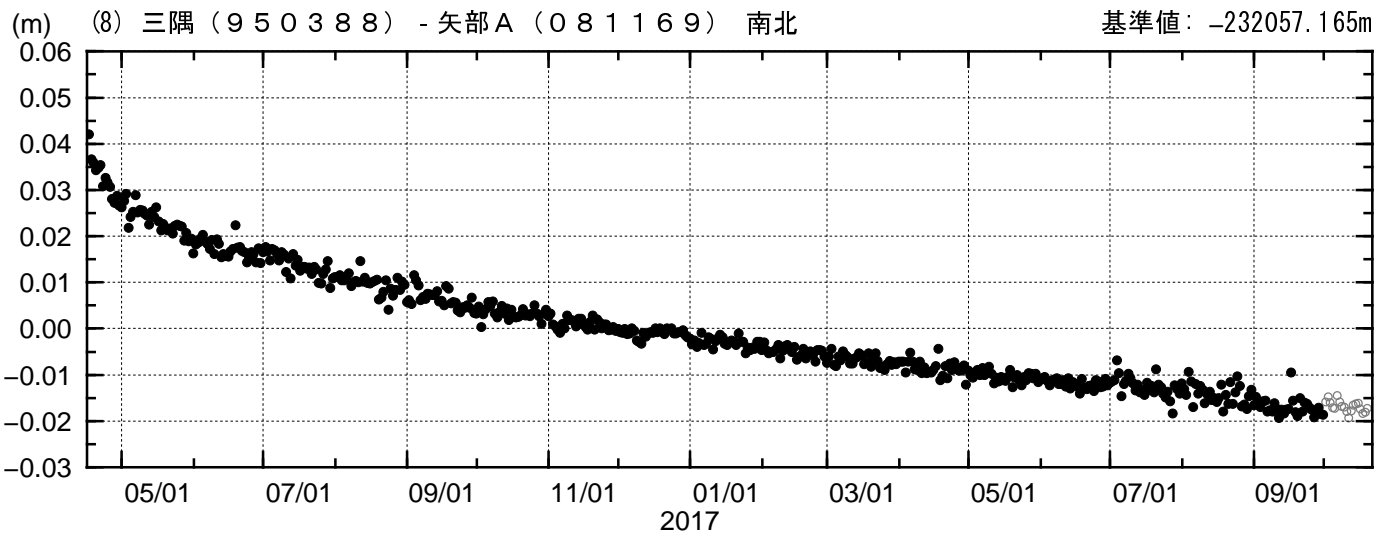

## 成分変化グラフ

期間: 2016/04/16-2017/10/19 JST

●---[F3:最終解]    ○---[R3:速報解]