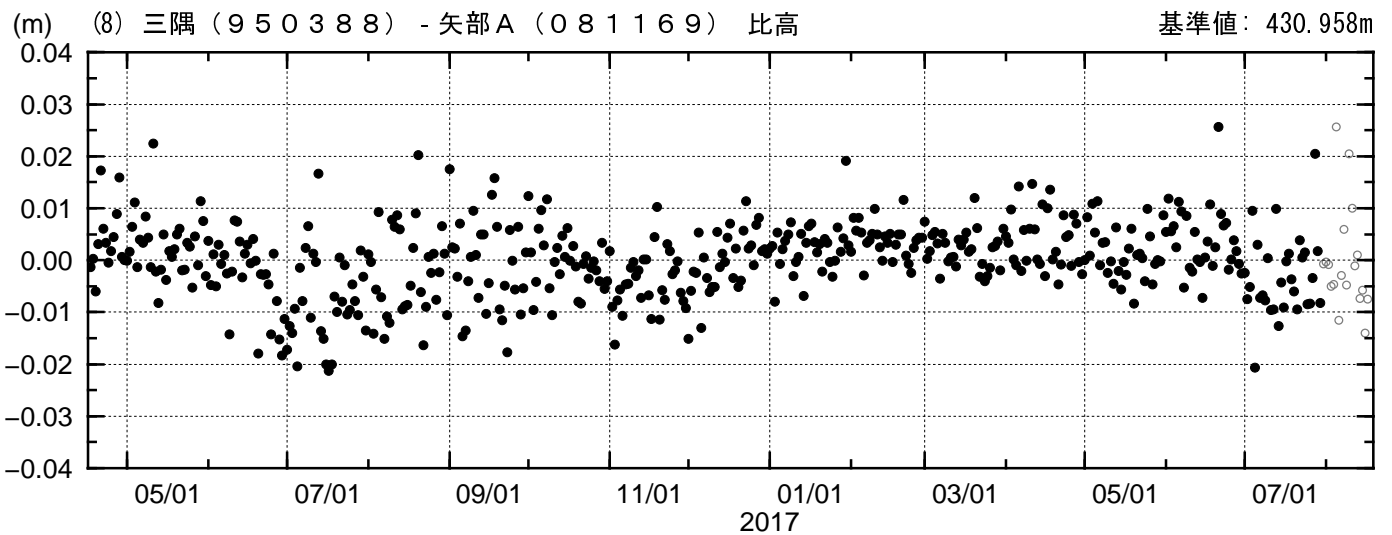

三隅 (950388) - 矢部A (081169)

成分変化グラフ

期間: 2016/04/16-2017/08/16 JST

●---[F3:最終解] ○---[R3:速報解]