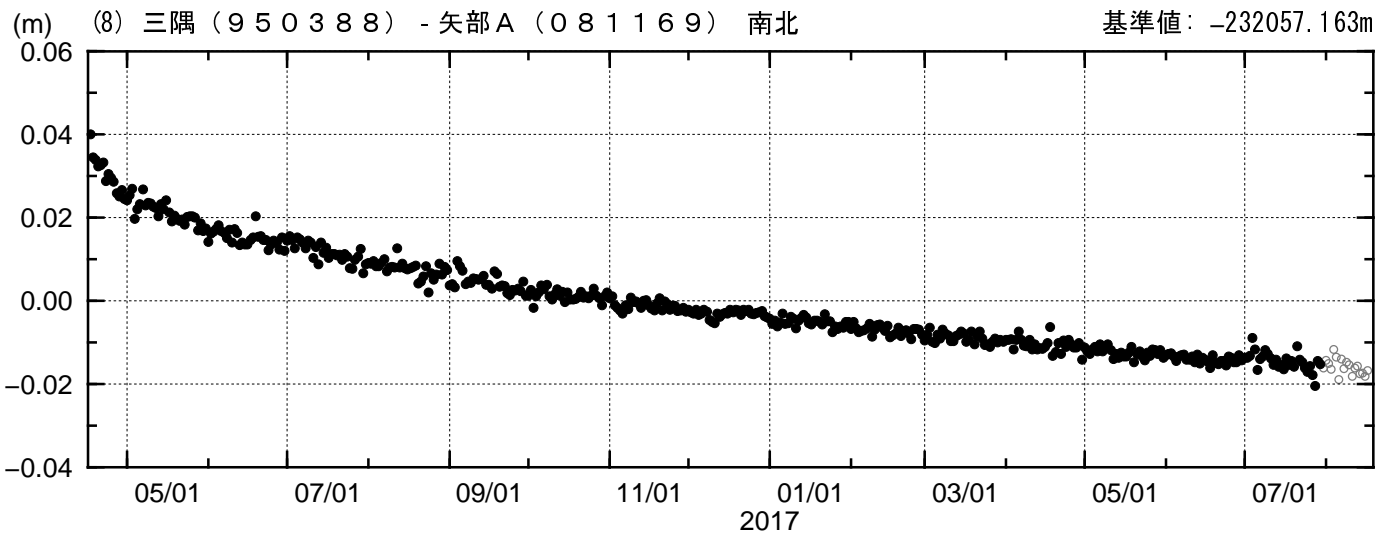

三隅 (950388) - 矢部A (081169)

成分変化グラフ

期間: 2016/04/16-2017/08/16 JST

●---[F3:最終解] ○---[R3:速報解]