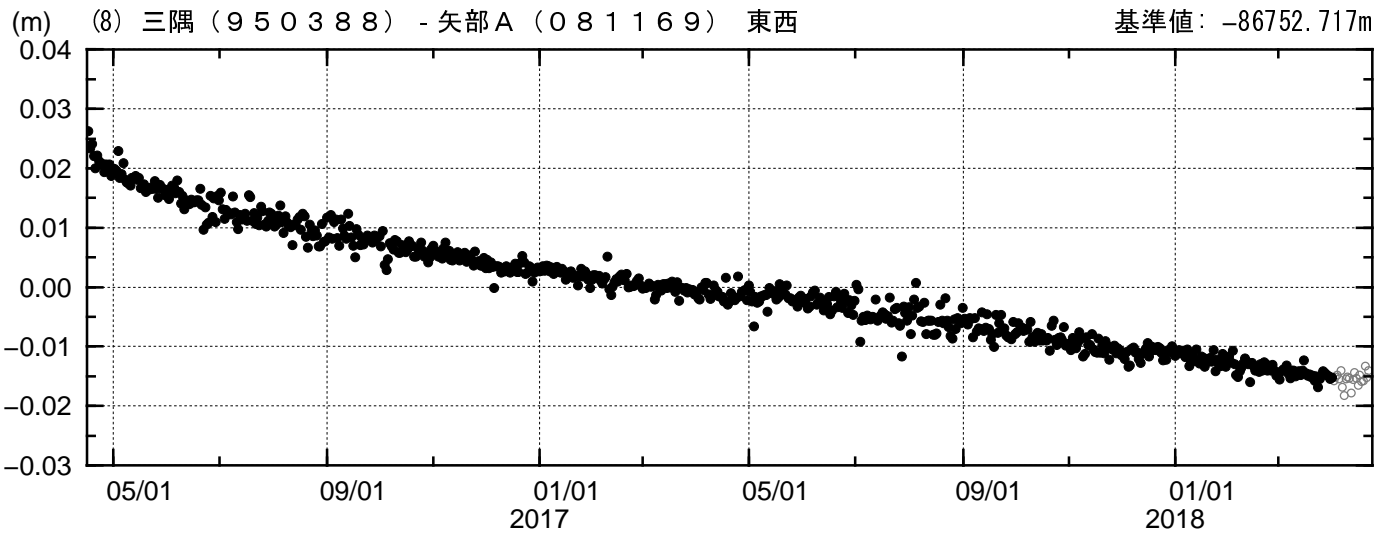

三隅 (950388) - 矢部A (081169)

成分変化グラフ

期間: 2016/04/16-2018/04/21 JST

●--- [F3: 最終解] ○--- [R3: 速報解]

国土地理院