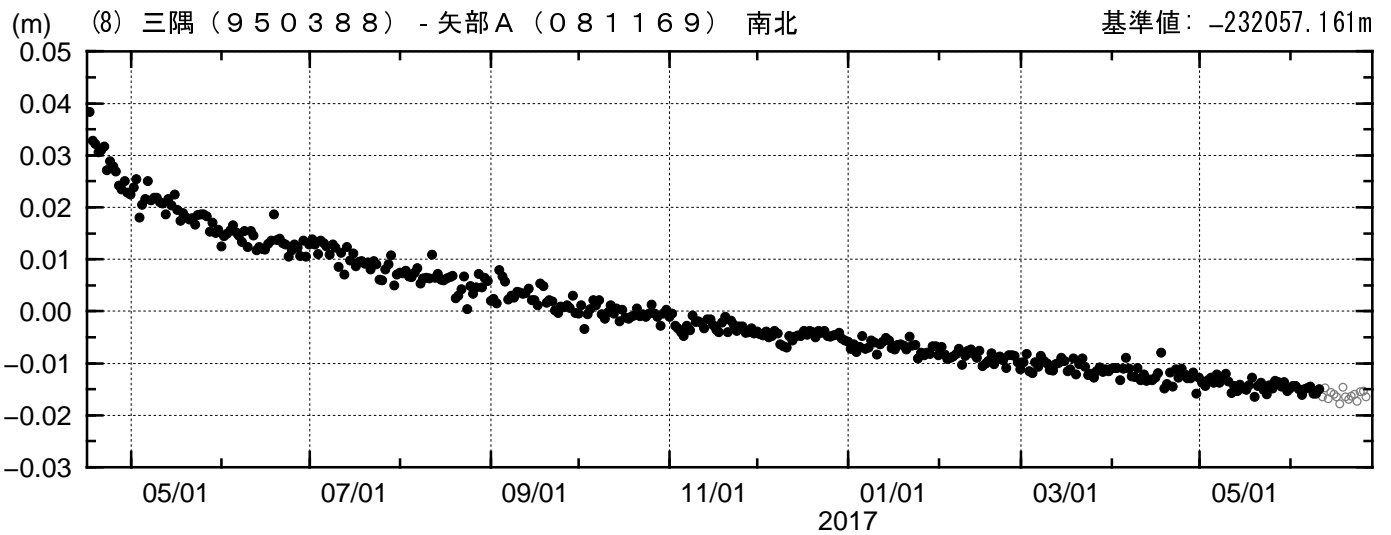

## 成分変化グラフ

期間: 2016/04/16-2017/06/26 JST

●---[F3:最終解]    ○---[R3:速報解]