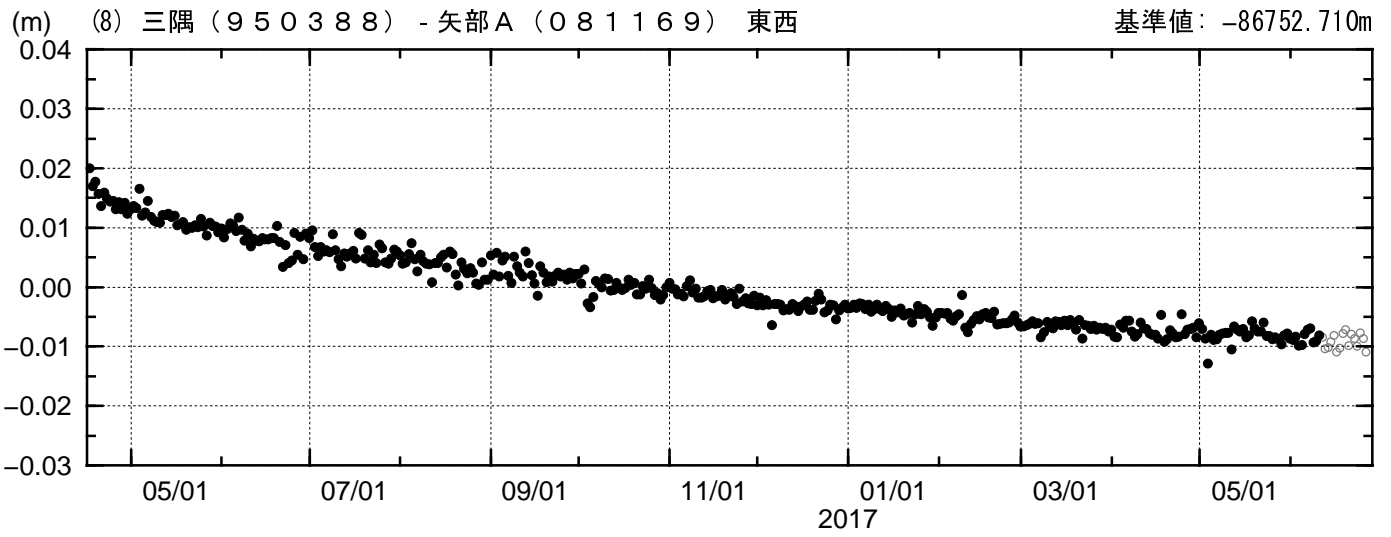

## 成分変化グラフ

期間: 2016/04/16-2017/06/26 JST

●---[F3:最終解]    ○---[R3:速報解]