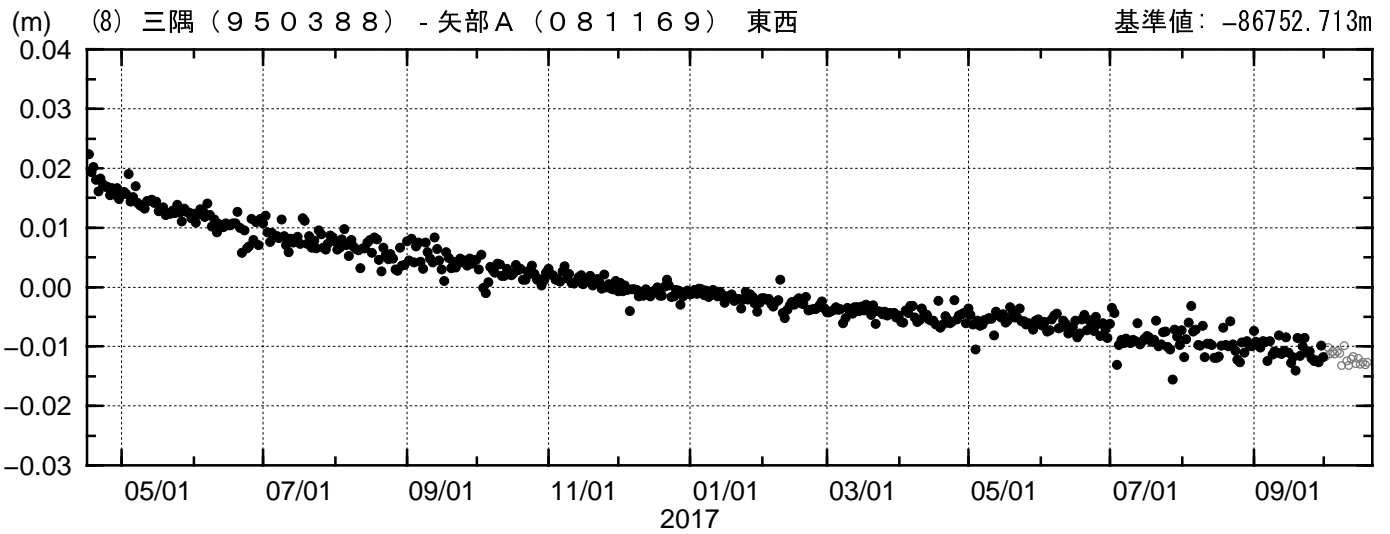

# 三隅 (950388) - 矢部A (081169)

## 成分変化グラフ

期間: 2016/04/16-2017/10/19 JST

●---[F3:最終解]    ○---[R3:速報解]