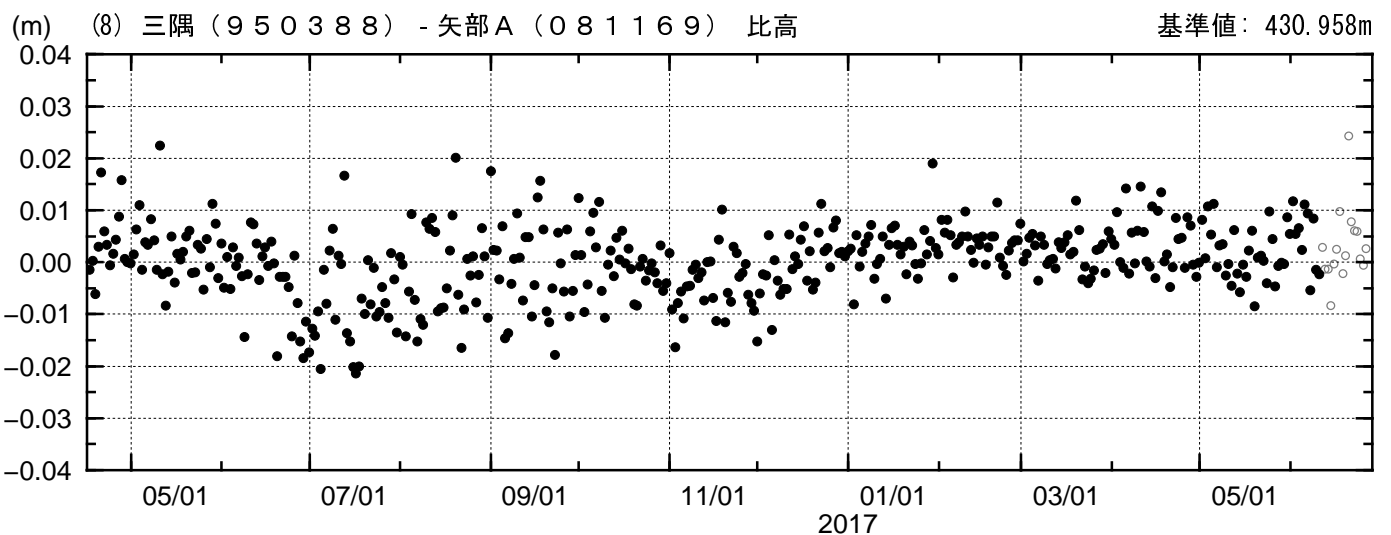

# 三隅 (950388) - 矢部A (081169)

## 成分変化グラフ

期間: 2016/04/16-2017/06/26 JST

●---[F3:最終解]    ○---[R3:速報解]