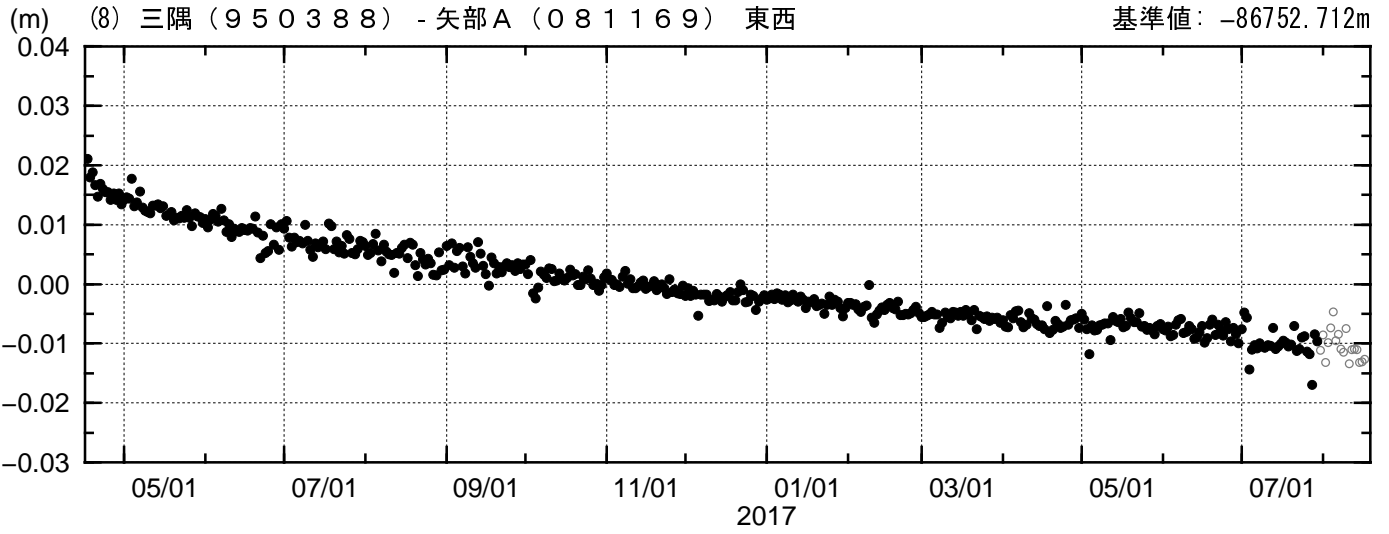

三隅 (950388) - 矢部A (081169)

成分変化グラフ

期間: 2016/04/16-2017/08/16 JST

●---[F3:最終解] ○---[R3:速報解]