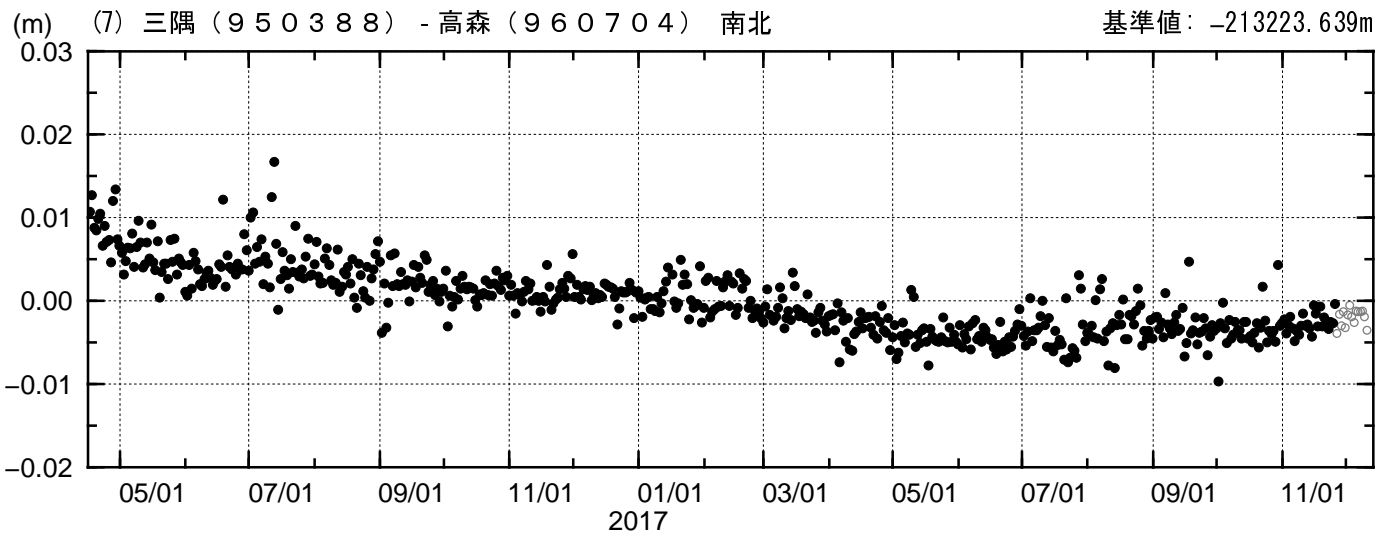

## 成分変化グラフ

期間: 2016/04/16-2017/12/10 JST

●---[F3:最終解] ○---[R3:速報解]