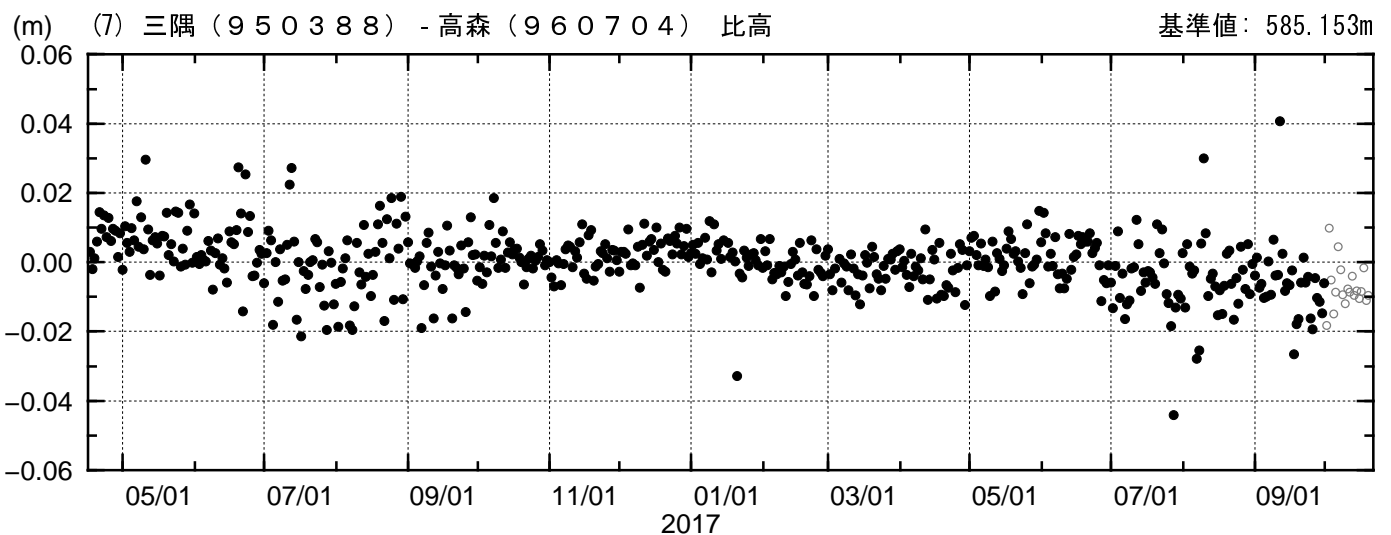

三隅 (950388) - 高森 (960704)

成分変化グラフ

期間: 2016/04/16-2017/10/19 JST

●---[F3:最終解] ○---[R3:速報解]