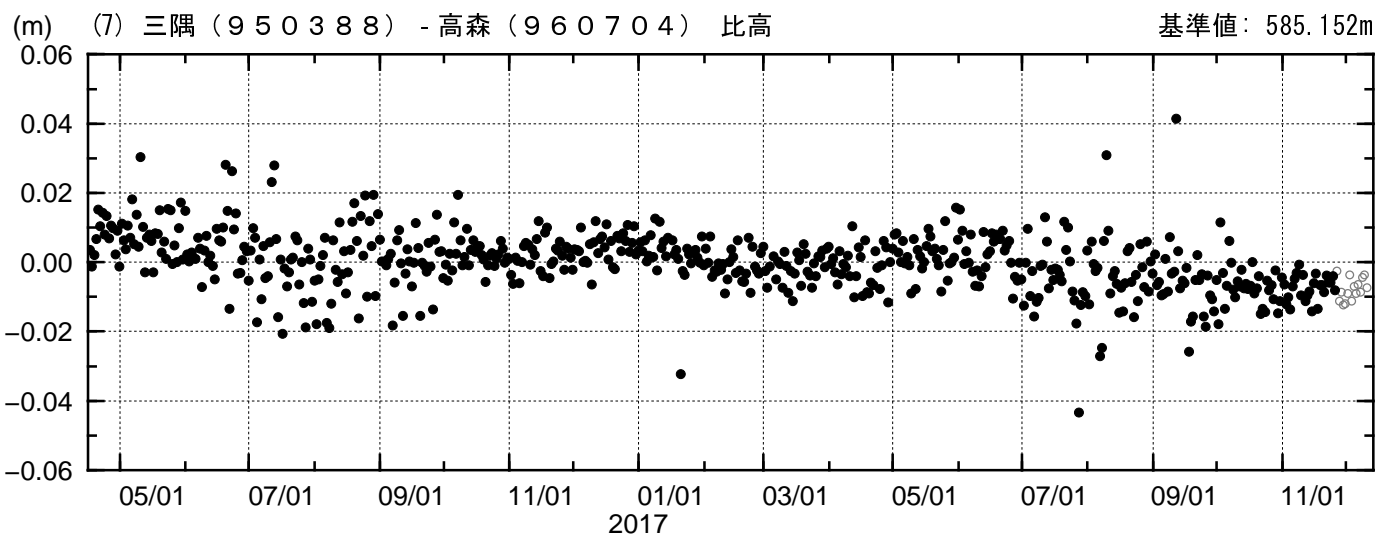

## 成分変化グラフ

期間: 2016/04/16-2017/12/10 JST

●---[F3:最終解] ○---[R3:速報解]