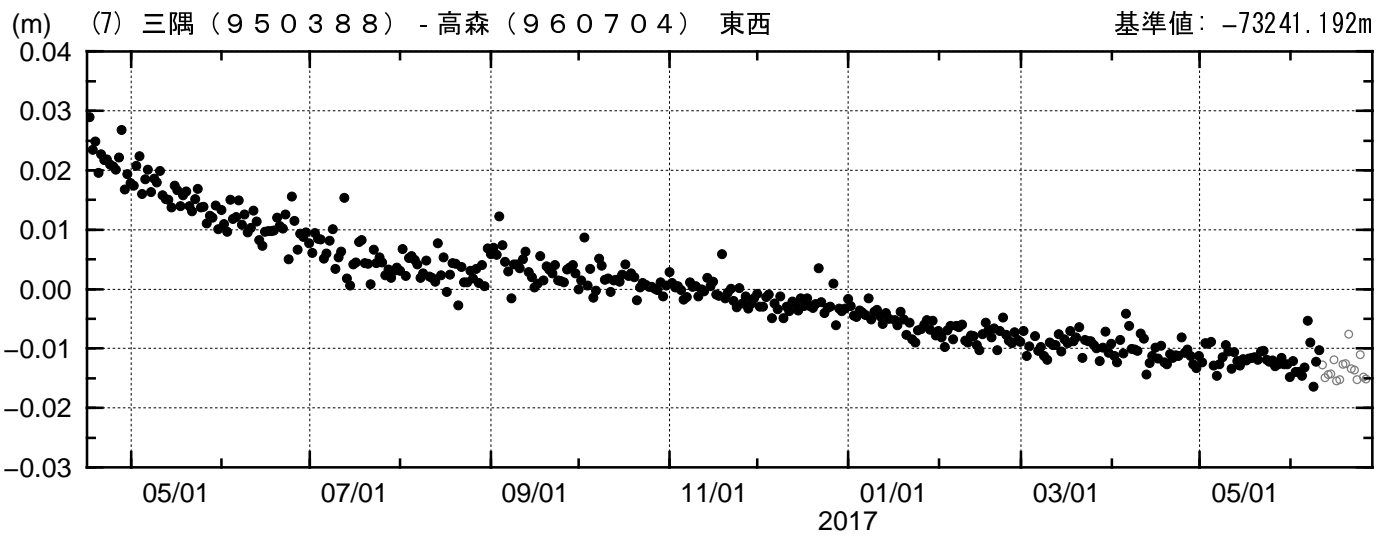

## 成分変化グラフ

期間: 2016/04/16-2017/06/26 JST

●---[F3:最終解] ○---[R3:速報解]