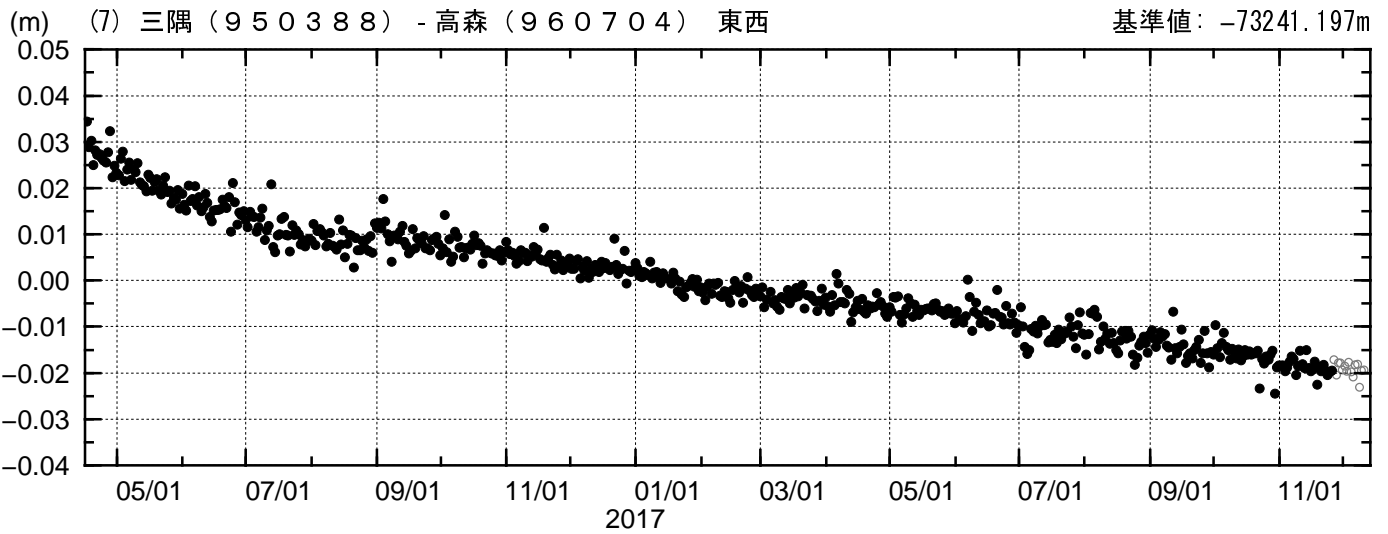

## 成分変化グラフ

期間: 2016/04/16-2017/12/10 JST

●---[F3:最終解] ○---[R3:速報解]