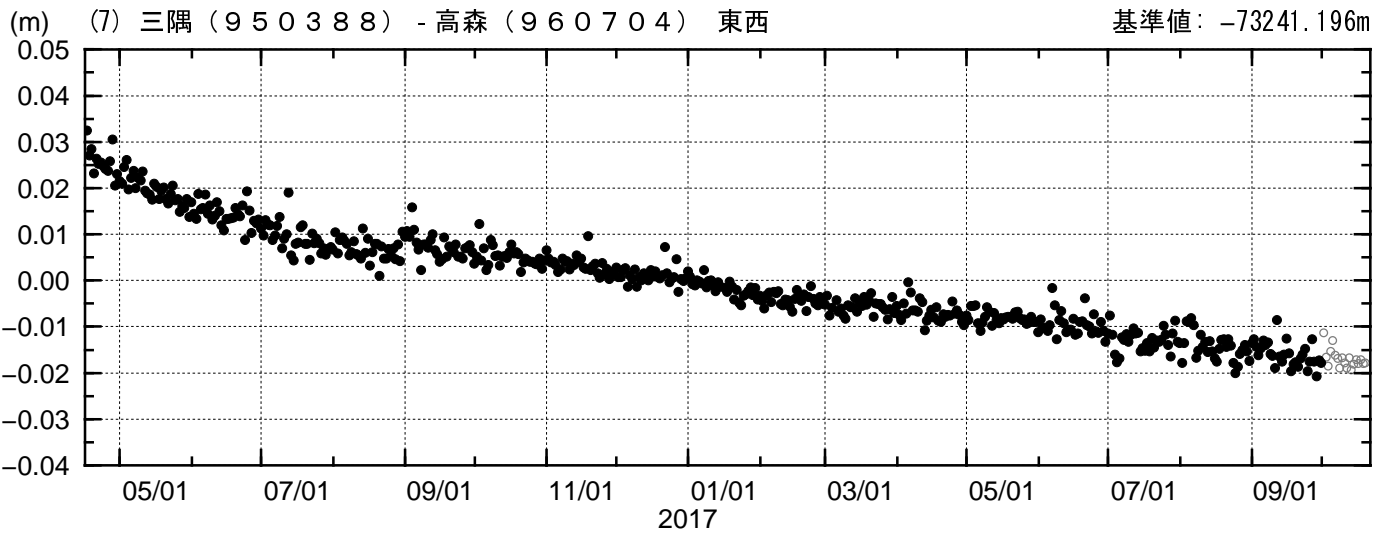

三隅 (950388) - 高森 (960704)

成分変化グラフ

期間: 2016/04/16-2017/10/19 JST

●---[F3:最終解] ○---[R3:速報解]