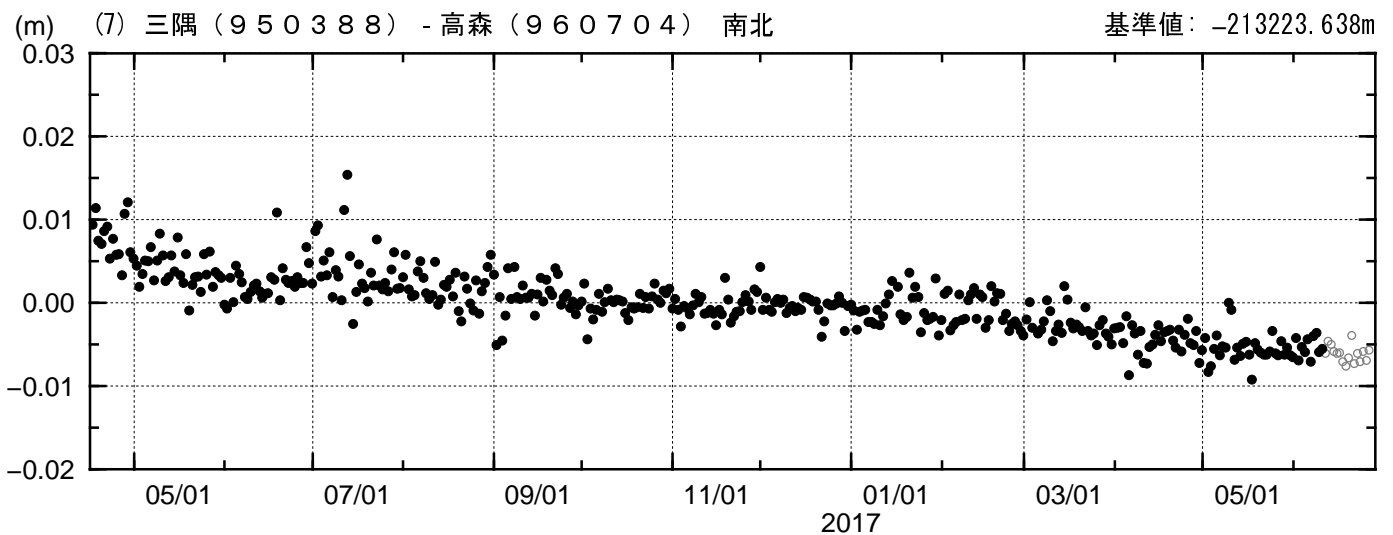

## 成分変化グラフ

期間: 2016/04/16-2017/06/26 JST

●---[F3:最終解] ○---[R3:速報解]