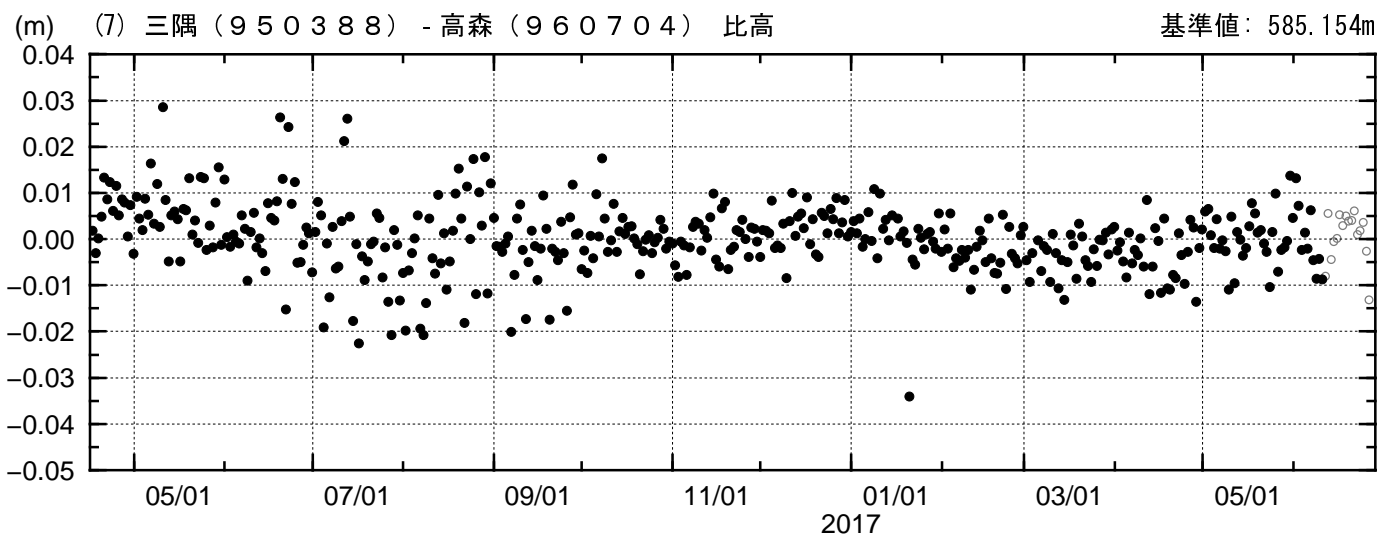

## 成分変化グラフ

期間: 2016/04/16-2017/06/26 JST

●---[F3:最終解] ○---[R3:速報解]