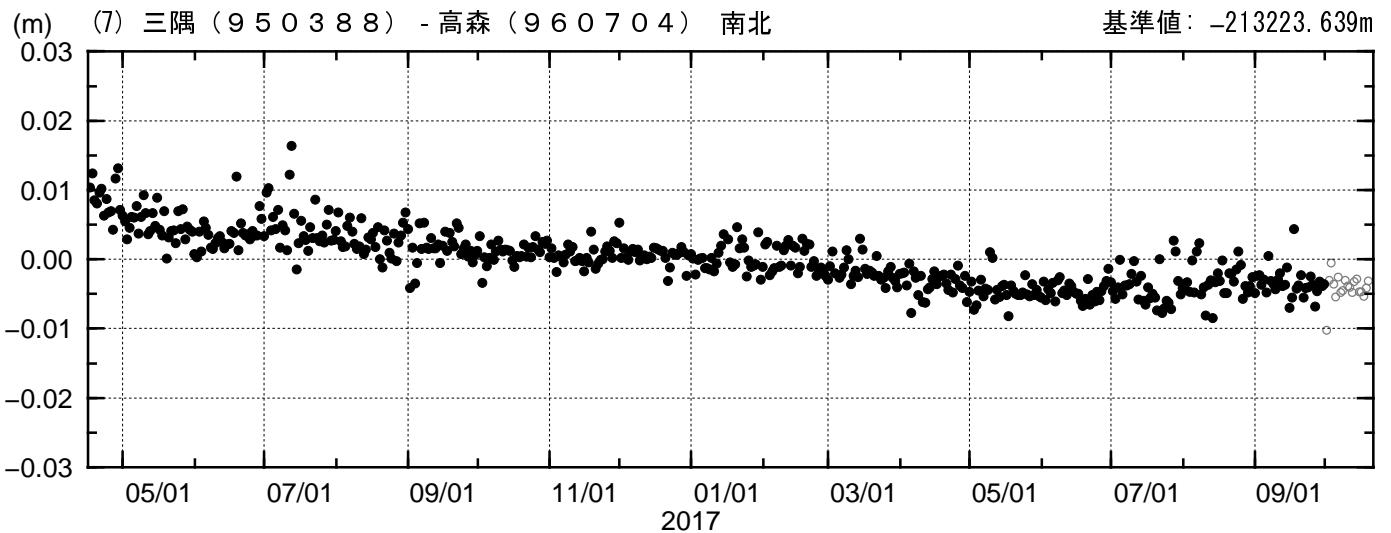

三隅 (950388) - 高森 (960704)

成分変化グラフ

期間: 2016/04/16-2017/10/19 JST

●---[F3:最終解] ○---[R3:速報解]