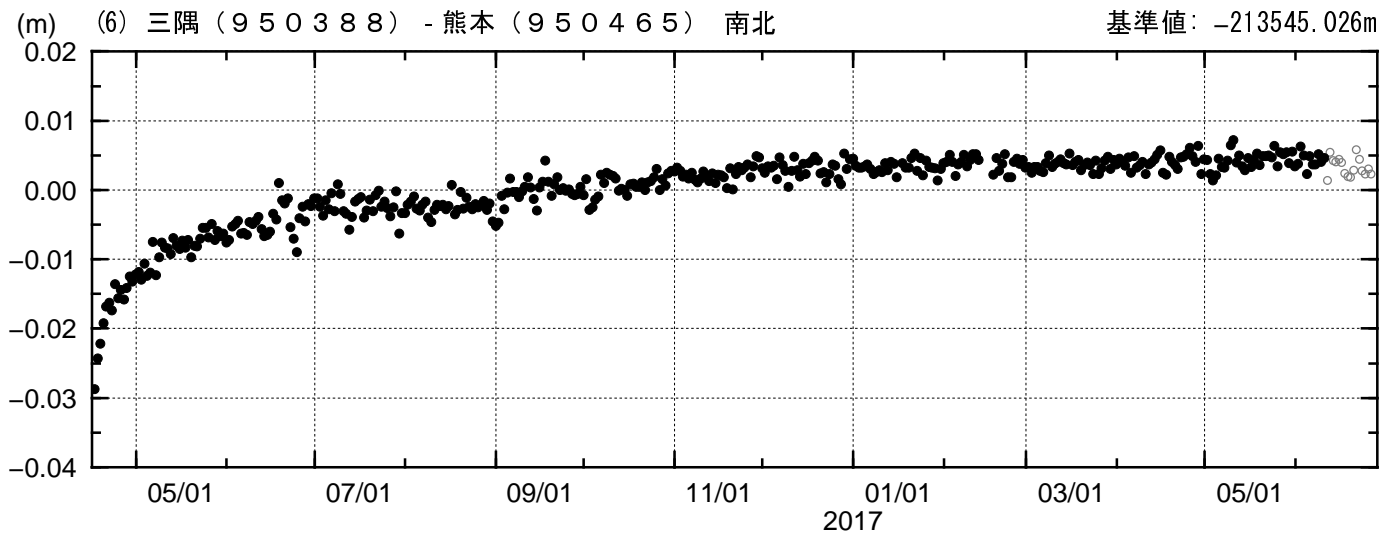

## 成分変化グラフ

期間: 2016/04/16-2017/06/26 JST

●--- [F3: 最終解]    ○--- [R3: 速報解]