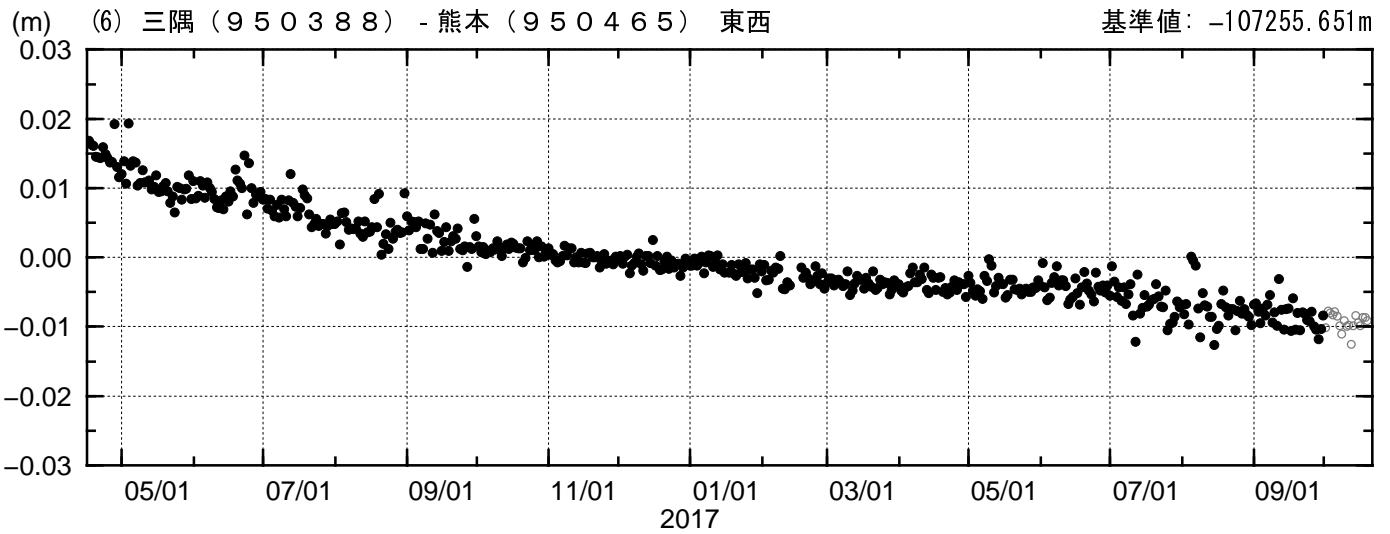

三隅 (950388) - 熊本 (950465)

成分変化グラフ

期間: 2016/04/16-2017/10/19 JST

●--- [F3: 最終解] ○--- [R3: 速報解]