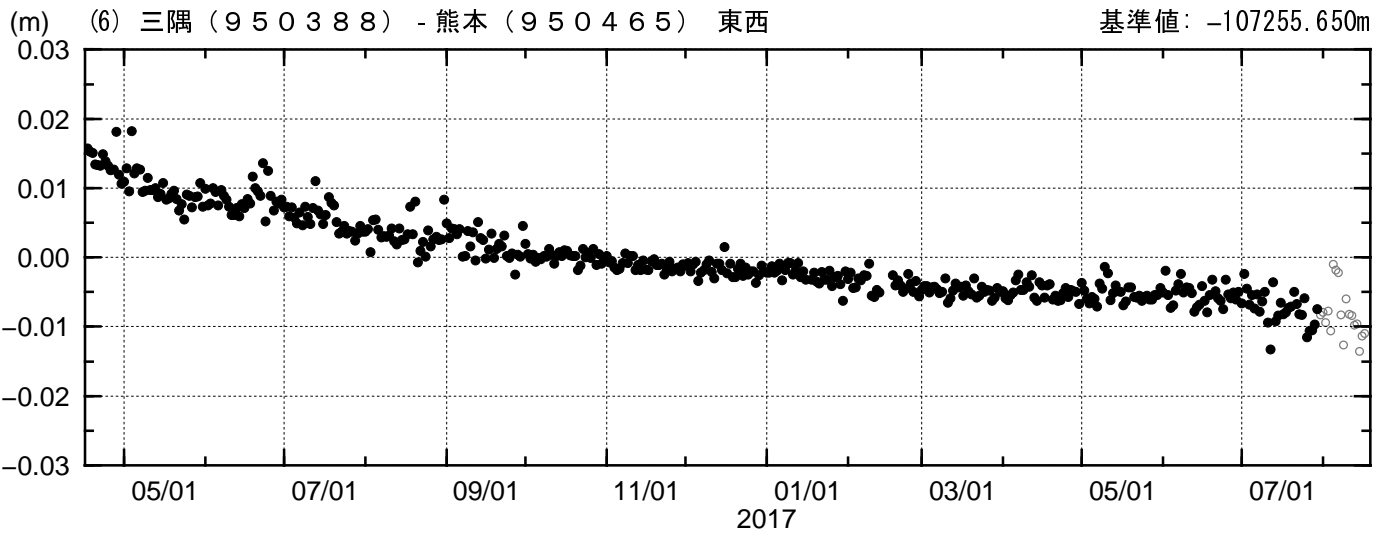

## 成分変化グラフ

期間: 2016/04/16-2017/08/16 JST

●---[F3:最終解] ○---[R3:速報解]