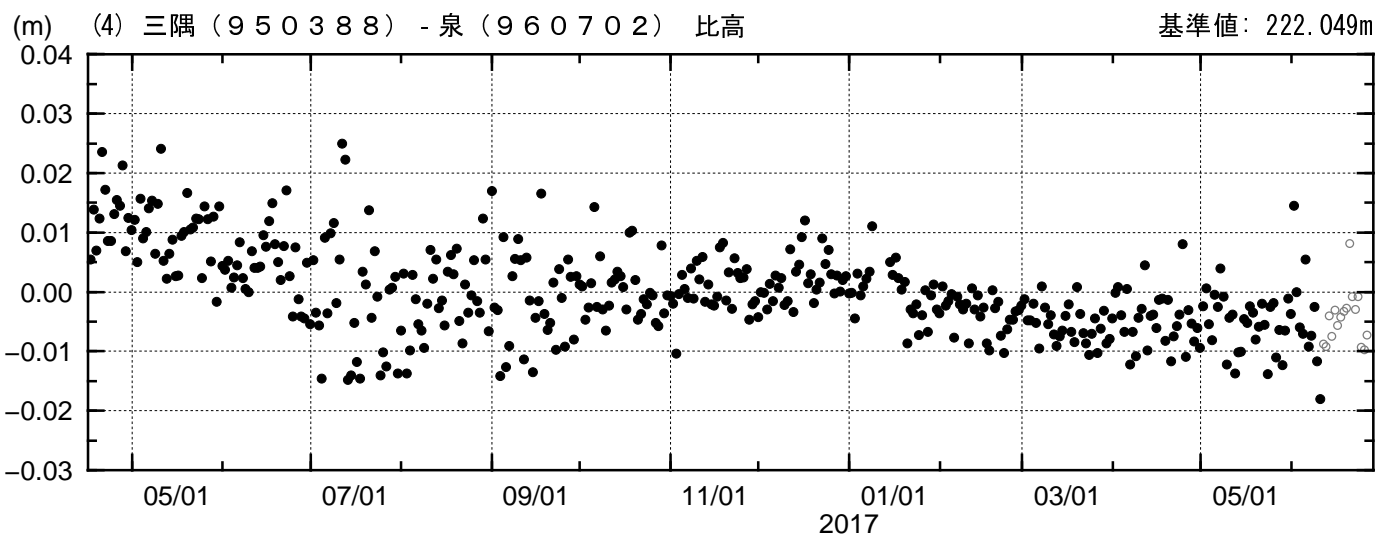

## 成分変化グラフ

期間: 2016/04/16-2017/06/26 JST

●--- [F3: 最終解]    ○--- [R3: 速報解]