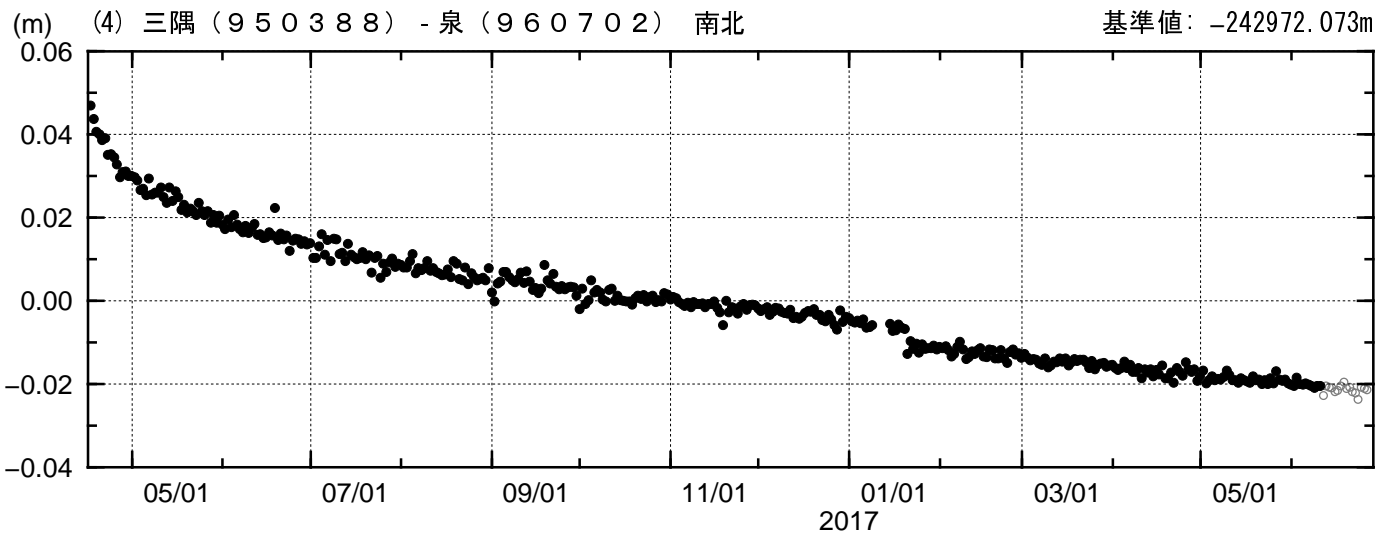

## 成分変化グラフ

期間: 2016/04/16-2017/06/26 JST

●--- [F3: 最終解]    ○--- [R3: 速報解]