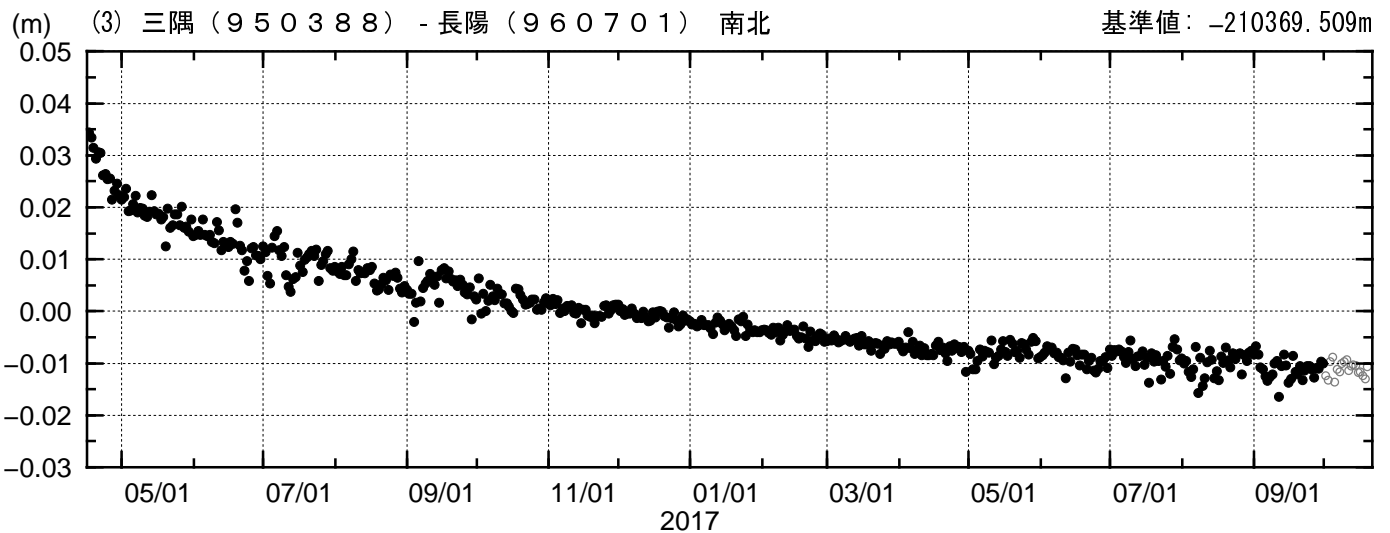

三隅 (950388) - 長陽 (960701)

成分変化グラフ

期間: 2016/04/16-2017/10/19 JST

●---[F3:最終解] ○---[R3:速報解]

国土地理院