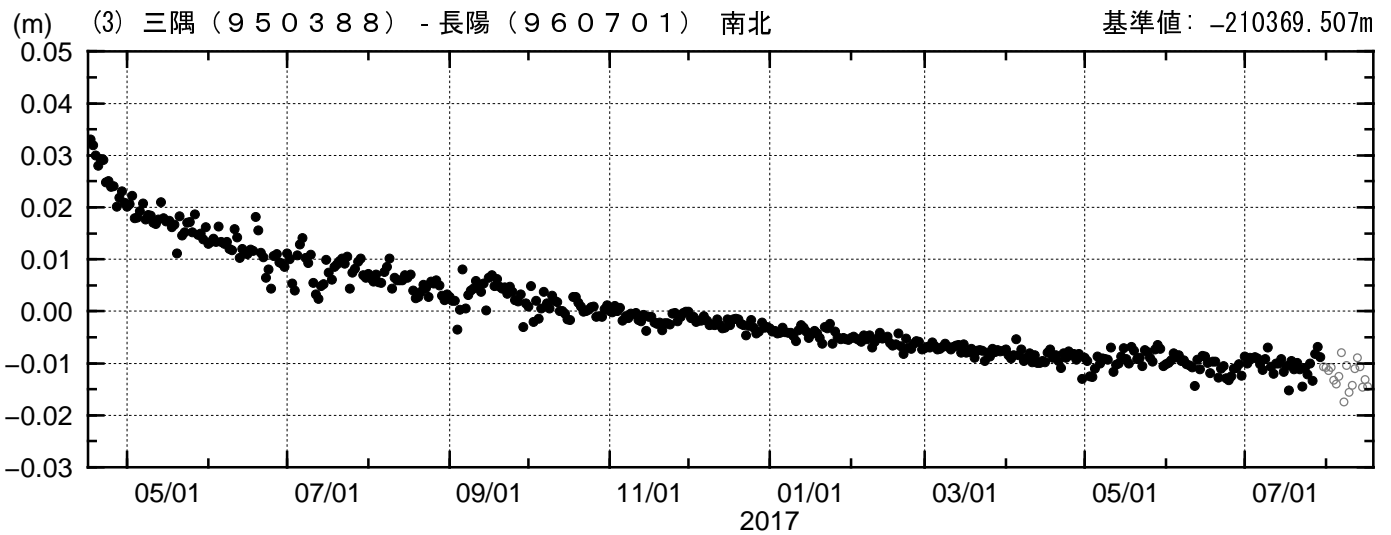

三隅 (950388) - 長陽 (960701)

成分変化グラフ

期間: 2016/04/16-2017/08/16 JST

●---[F3:最終解] ○---[R3:速報解]

国土地理院