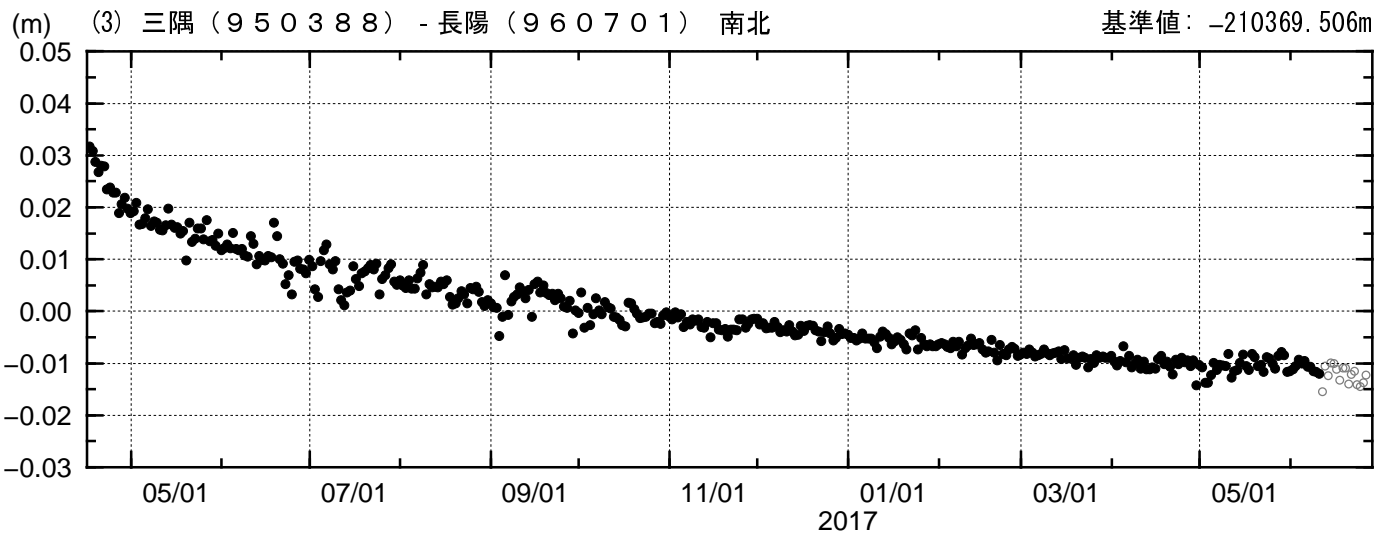

三隅 (950388) - 長陽 (960701)

成分変化グラフ

期間: 2016/04/16-2017/06/26 JST

●--- [F3: 最終解] ○--- [R3: 速報解]