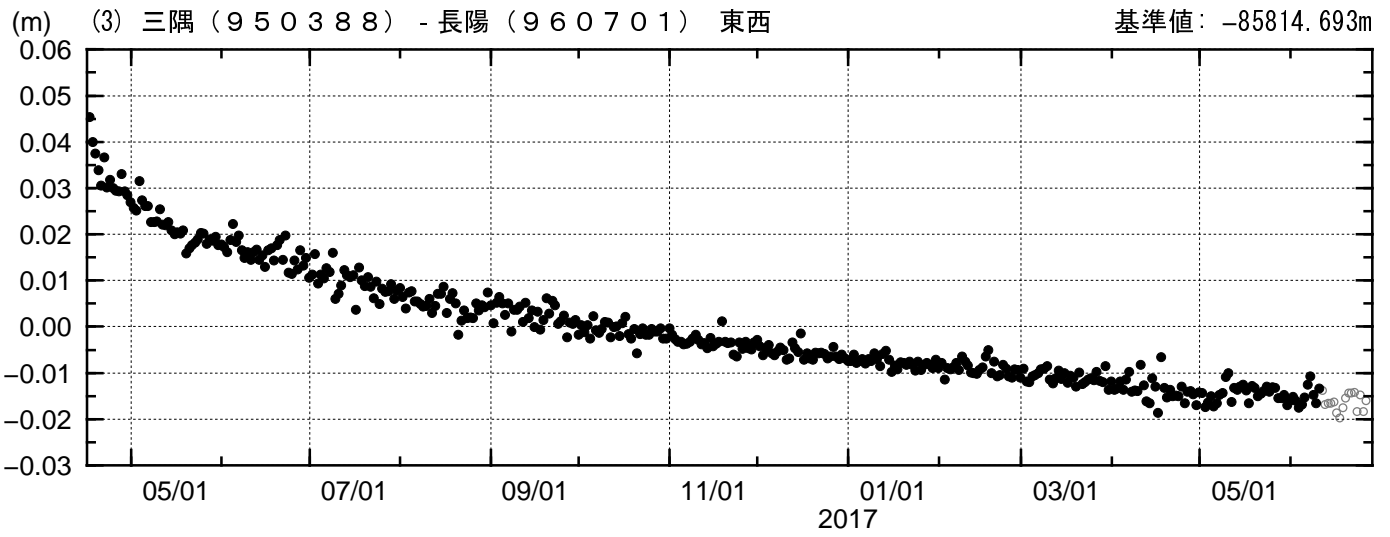

三隅 (950388) - 長陽 (960701)

成分変化グラフ

期間: 2016/04/16-2017/06/26 JST

●--- [F3: 最終解] ○--- [R3: 速報解]