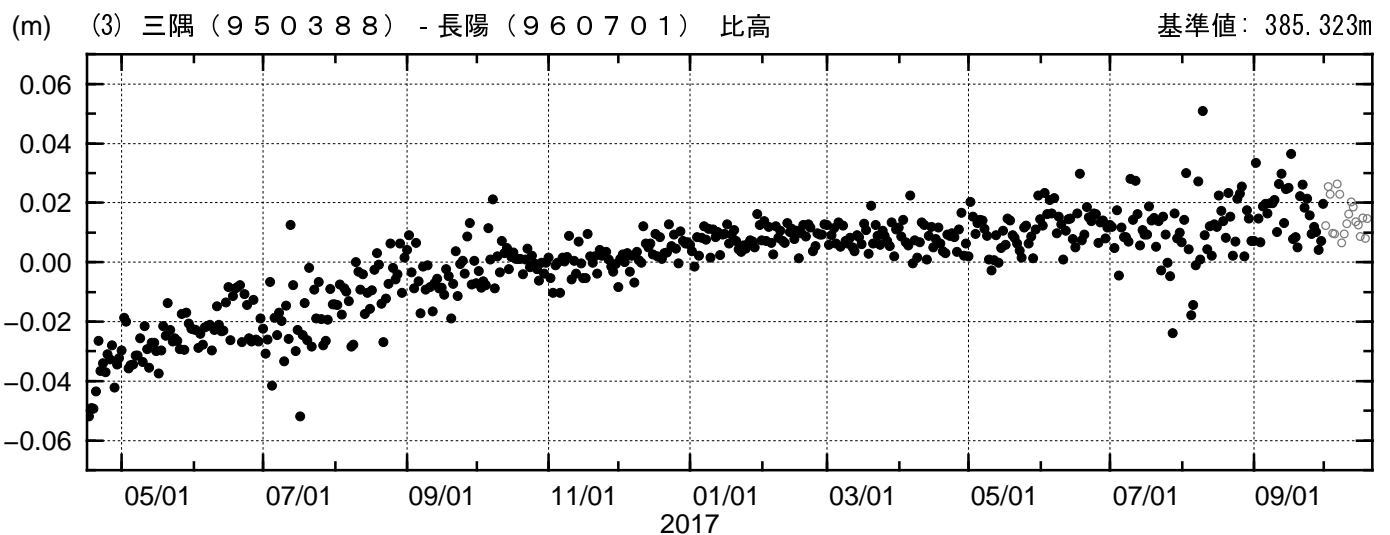

三隅 (950388) - 長陽 (960701)

成分変化グラフ

期間: 2016/04/16-2017/10/19 JST

●---[F3:最終解] ○---[R3:速報解]

国土地理院