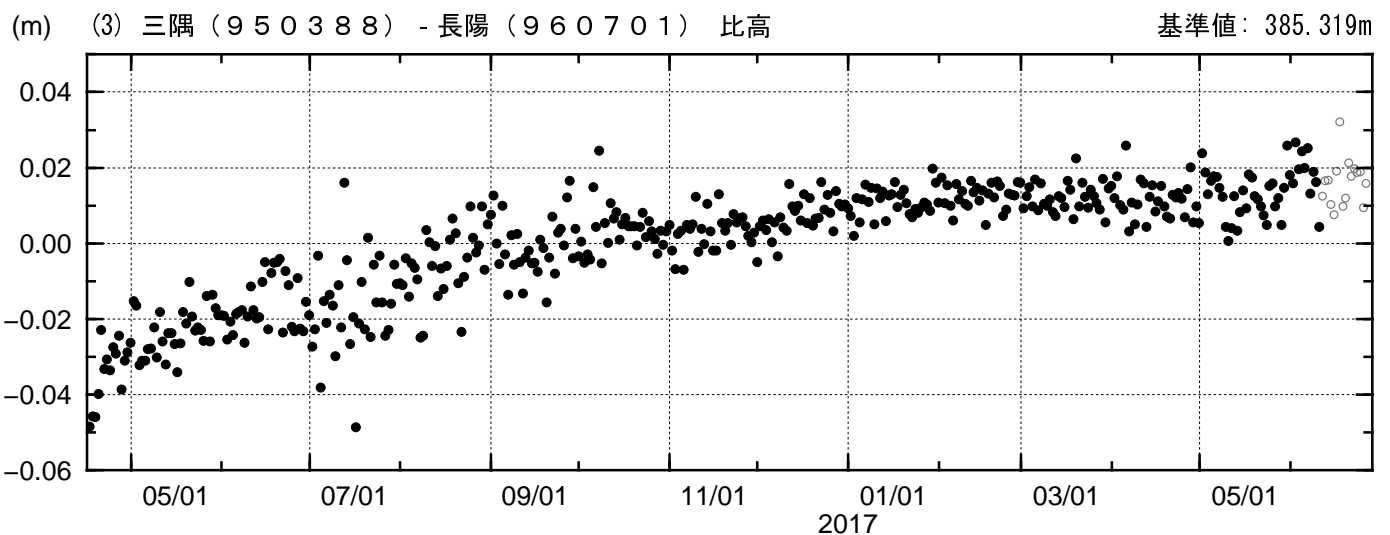

三隅 (950388) - 長陽 (960701)

成分変化グラフ

期間: 2016/04/16-2017/06/26 JST

●--- [F3: 最終解] ○--- [R3: 速報解]