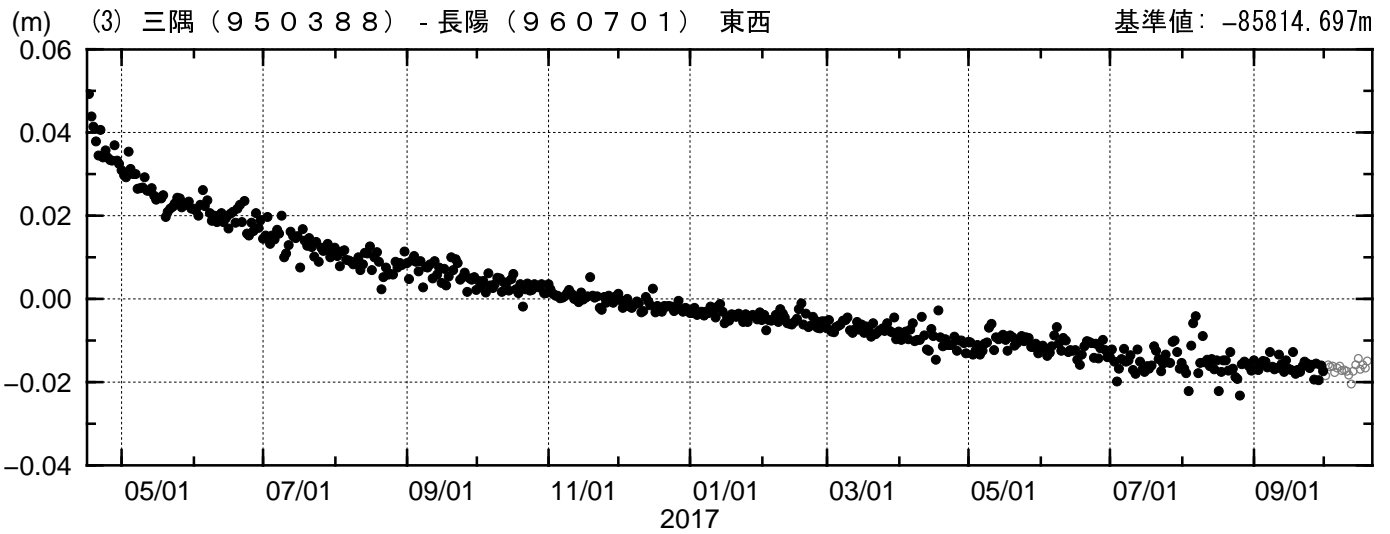

三隅 (950388) - 長陽 (960701)

成分変化グラフ

期間: 2016/04/16-2017/10/19 JST

●---[F3:最終解] ○---[R3:速報解]

国土地理院