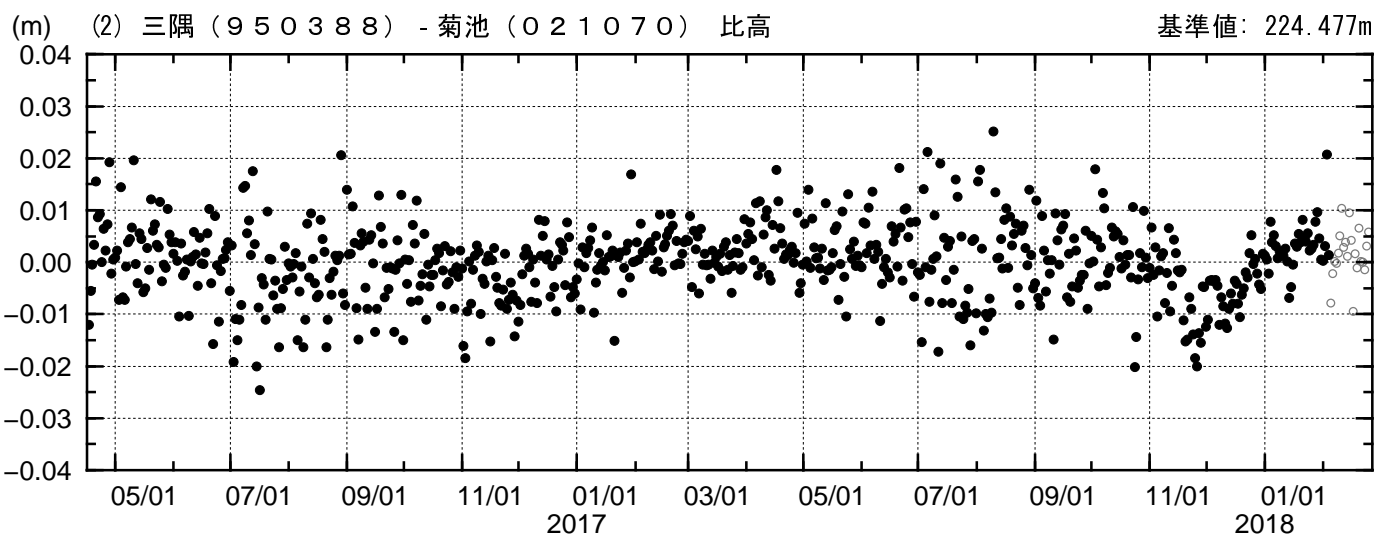

三隅（950388） - 菊池（021070）

成分変化グラフ

期間：2016/04/16-2018/02/24 JST

●---[F3:最終解] ○---[R3:速報解]