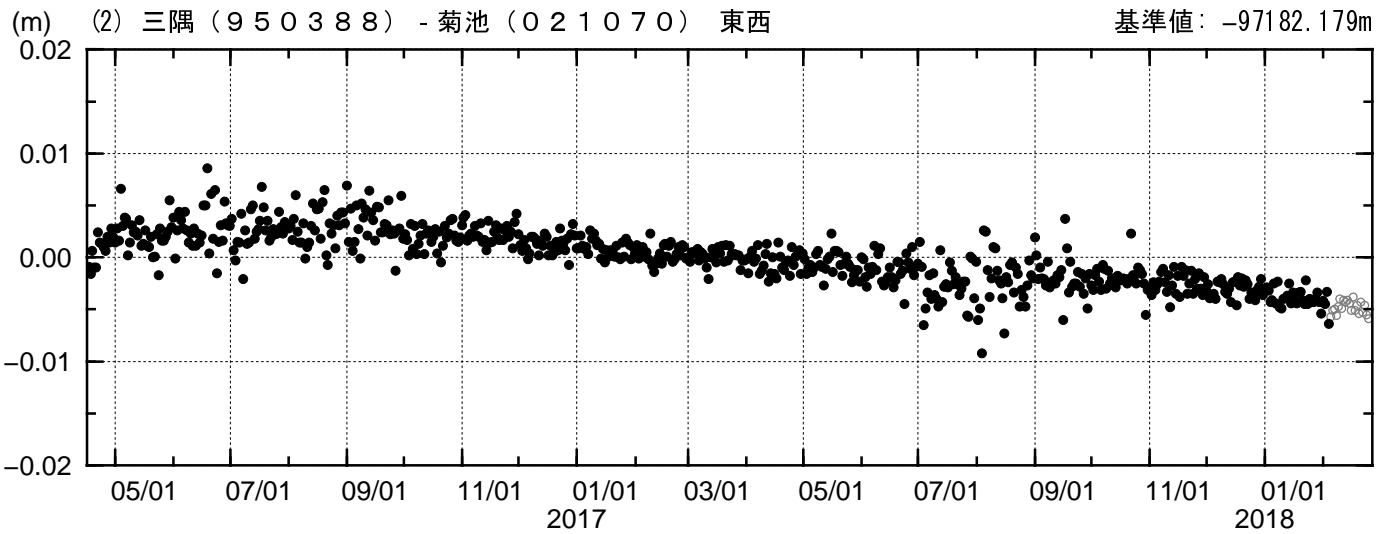

三隅（950388） - 菊池（021070）

成分変化グラフ

期間：2016/04/16-2018/02/24 JST

●---[F3:最終解] ○---[R3:速報解]