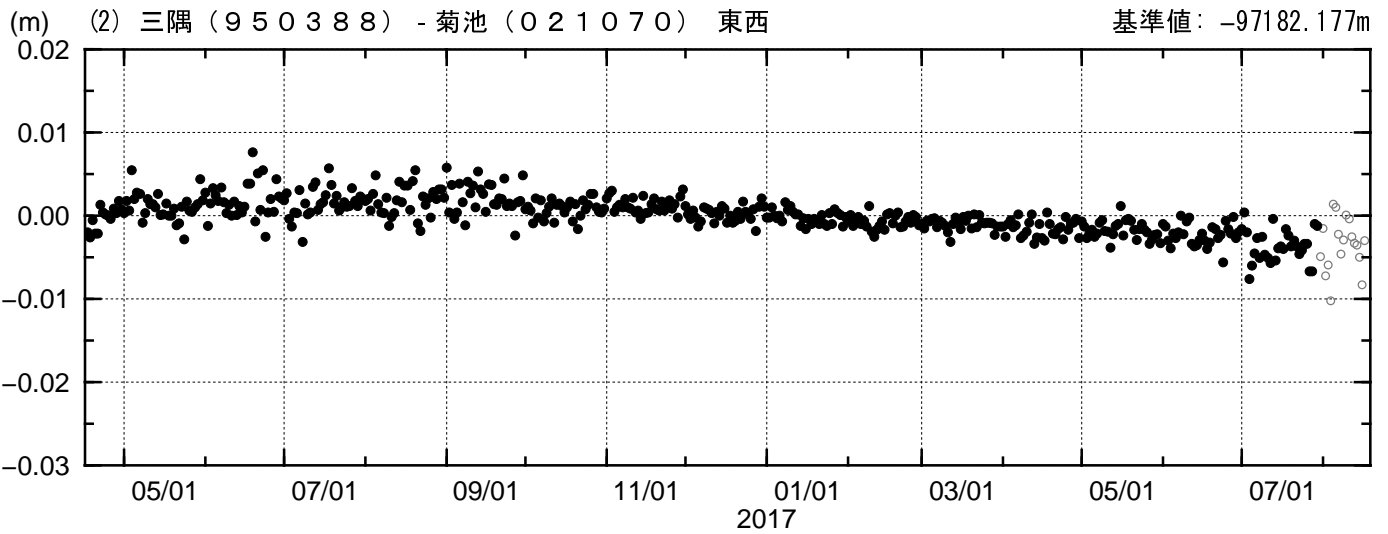

## 成分変化グラフ

期間: 2016/04/16-2017/08/16 JST

●---[F3:最終解] ○---[R3:速報解]