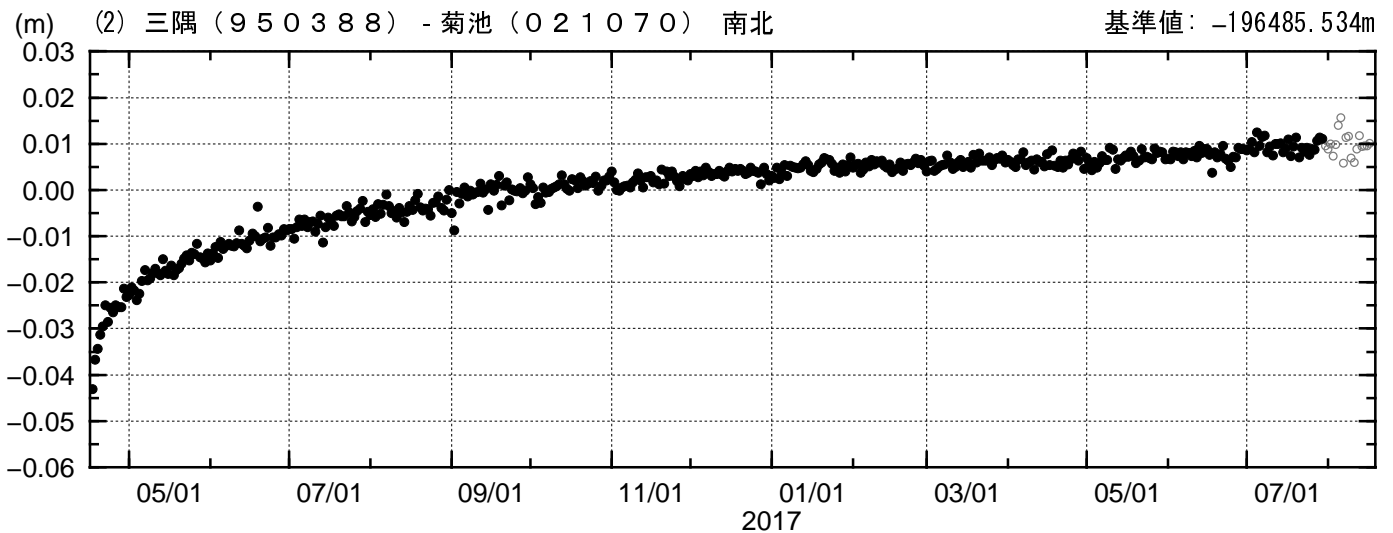

## 成分変化グラフ

期間: 2016/04/16-2017/08/16 JST

●---[F3:最終解] ○---[R3:速報解]