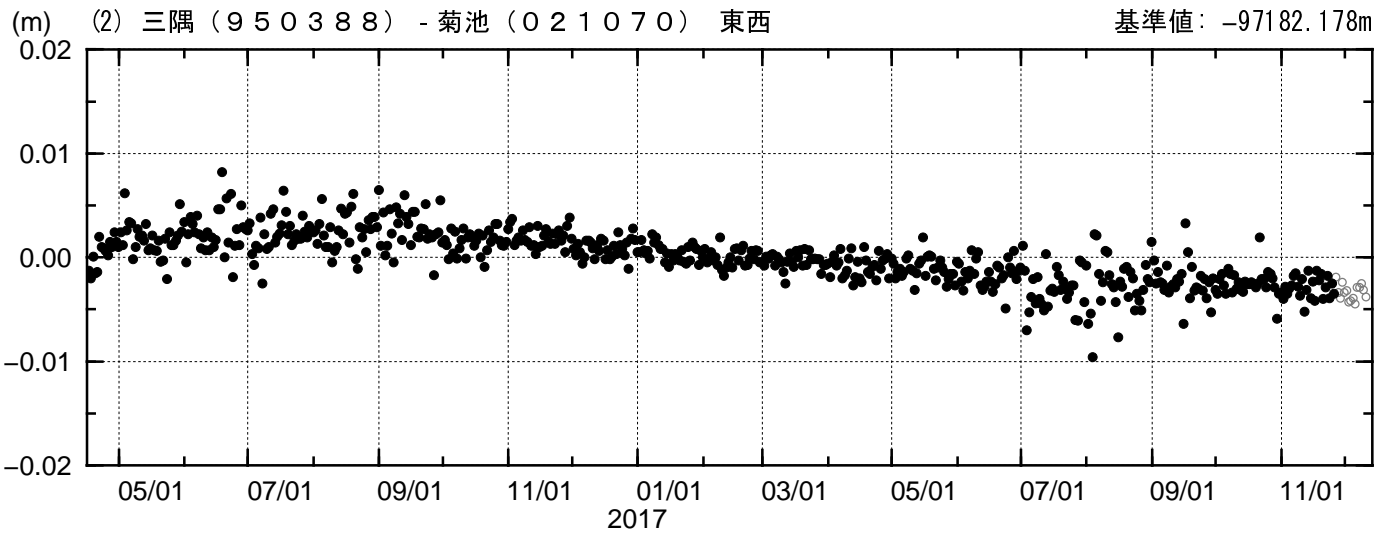

## 成分変化グラフ

期間: 2016/04/16-2017/12/10 JST

●--- [F3: 最終解]    ○--- [R3: 速報解]