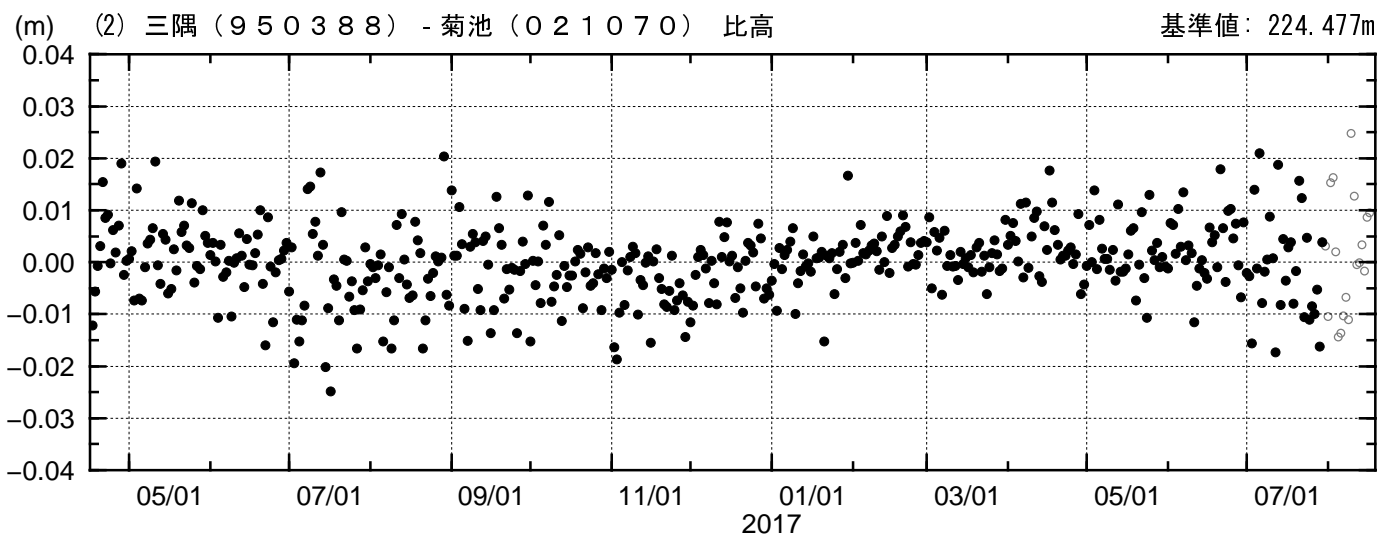

## 成分変化グラフ

期間: 2016/04/16-2017/08/16 JST

●---[F3:最終解] ○---[R3:速報解]