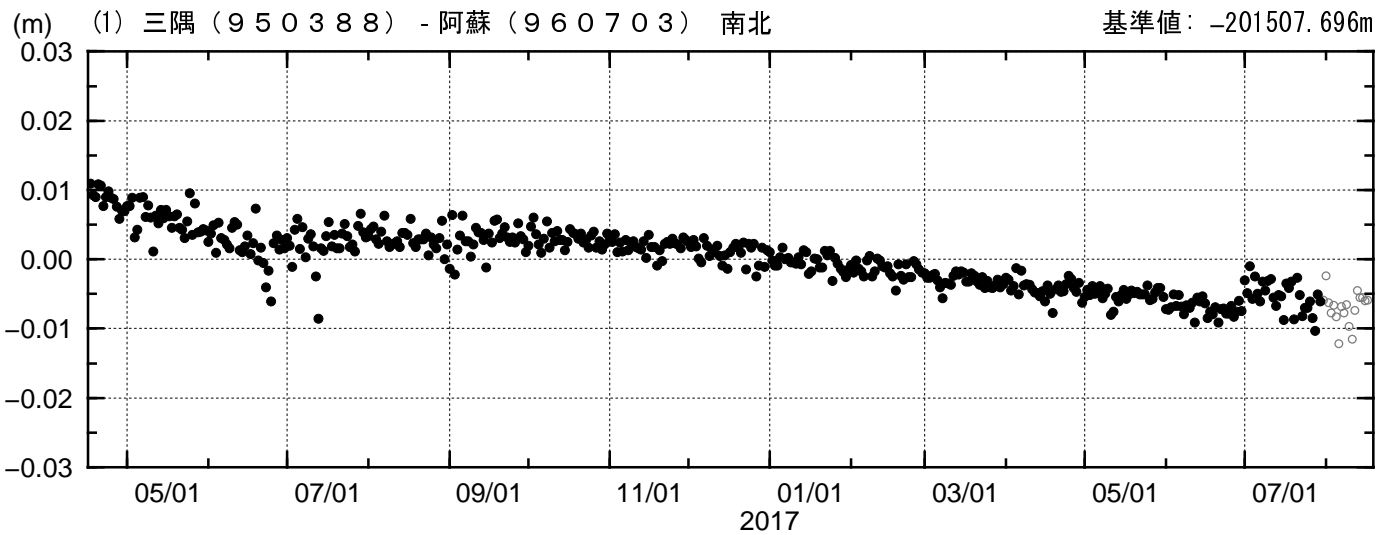

三隅（950388） - 阿蘇（960703）

成分変化グラフ

期間：2016/04/16-2017/08/16 JST

●---[F3:最終解] ○---[R3:速報解]