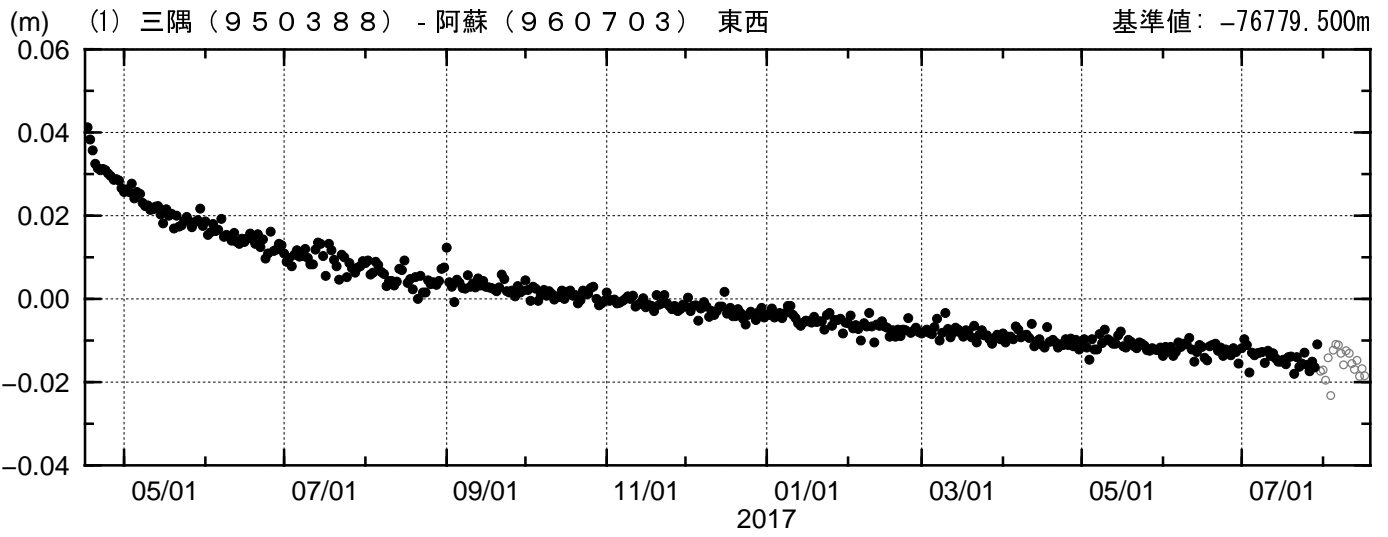

三隅（950388） - 阿蘇（960703）

成分変化グラフ

期間：2016/04/16-2017/08/16 JST

●---[F3:最終解] ○---[R3:速報解]