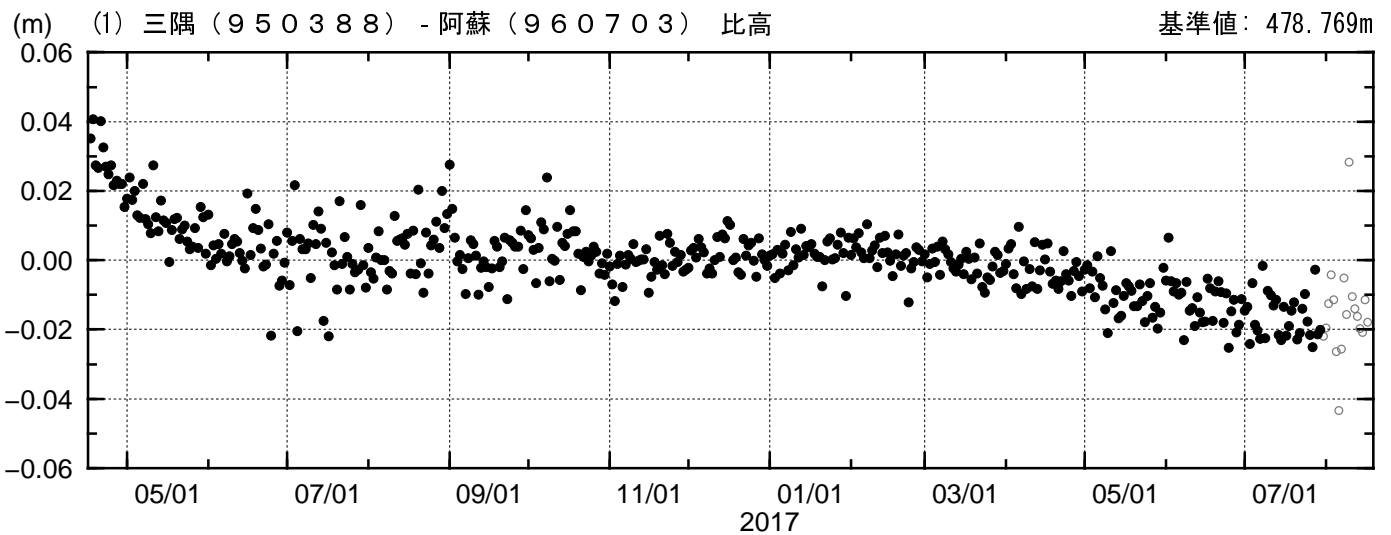

三隅（950388） - 阿蘇（960703）

成分変化グラフ

期間：2016/04/16-2017/08/16 JST

●---[F3:最終解] ○---[R3:速報解]