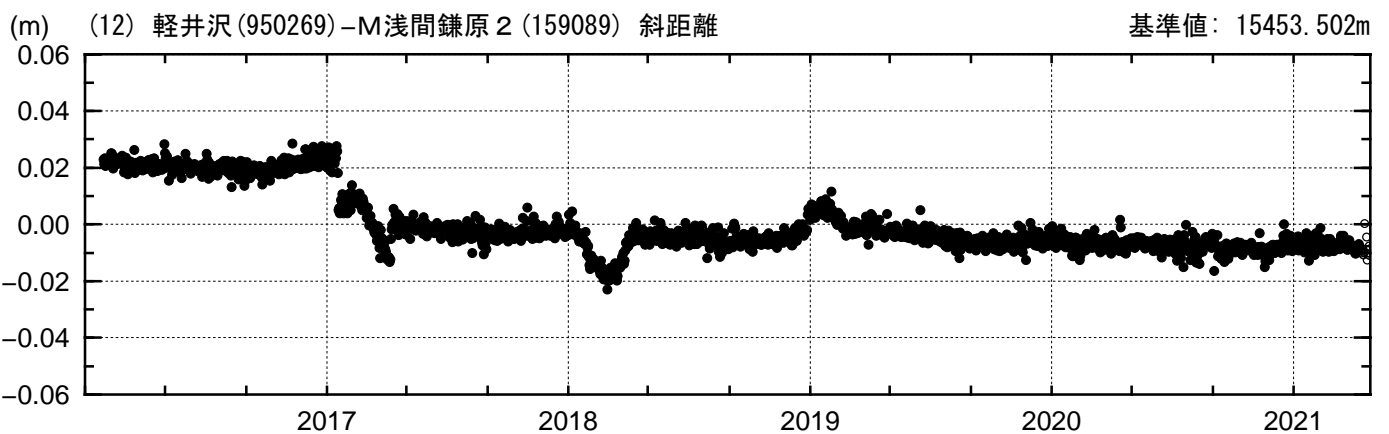

基線変化グラフ

期間: 2016/01/01-2021/04/26 JST

● ---[F3:最終解] ○ ---[R3:速報解]