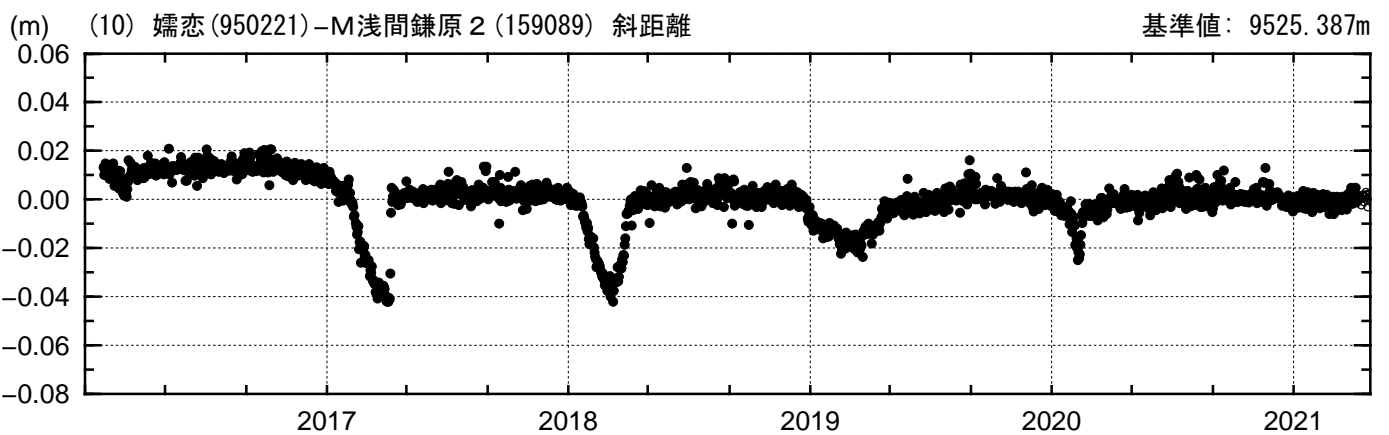

基線変化グラフ

期間: 2016/01/01-2021/04/26 JST

● ---[F3:最終解] ○ ---[R3:速報解]