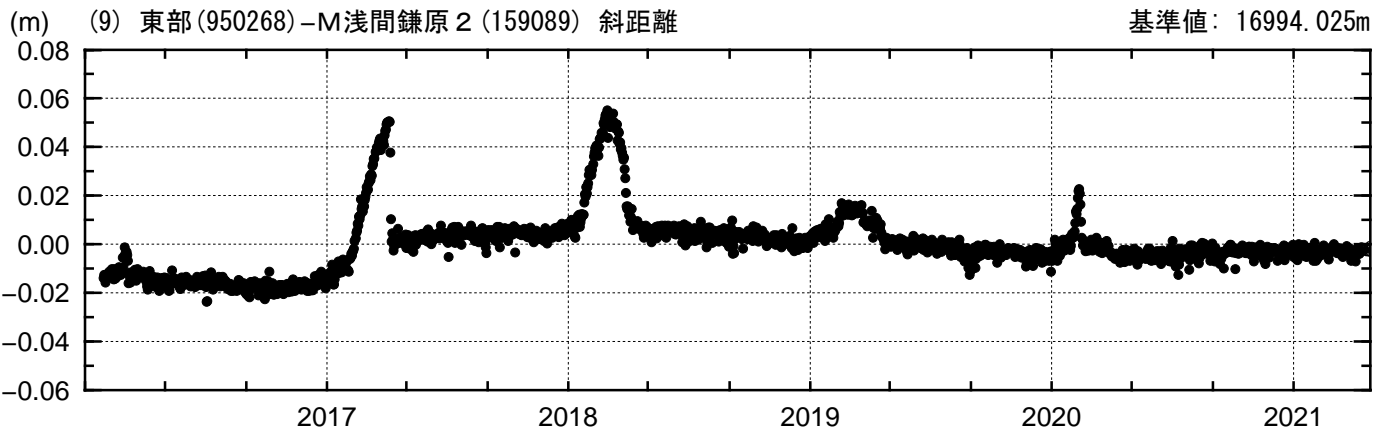

基線変化グラフ

期間: 2016/01/01-2021/04/26 JST

● ---[F3:最終解] ○ ---[R3:速報解]