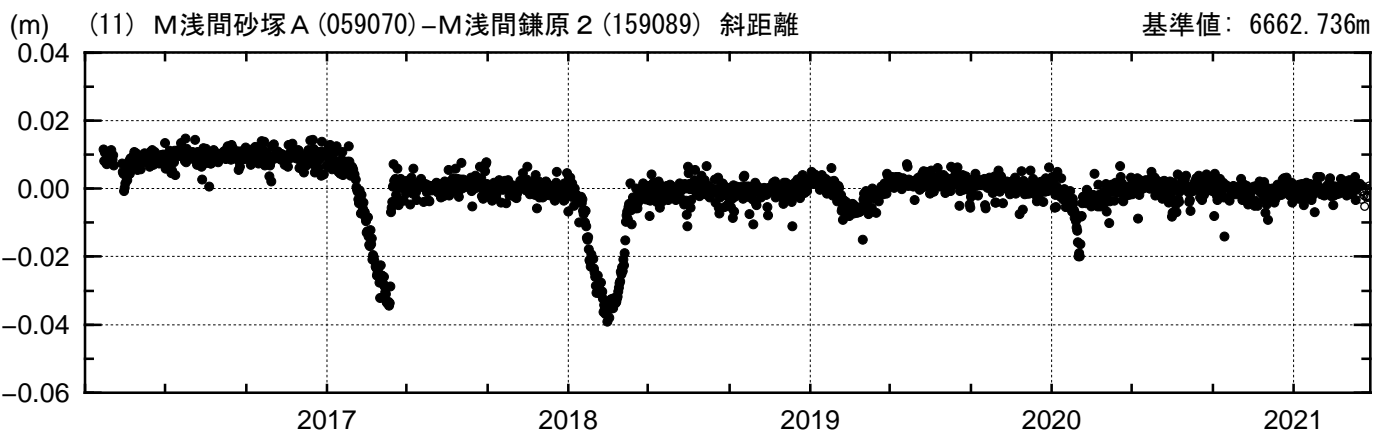

基線変化グラフ

期間: 2016/01/01-2021/04/26 JST

● ---[F3:最終解] ○ ---[R3:速報解]