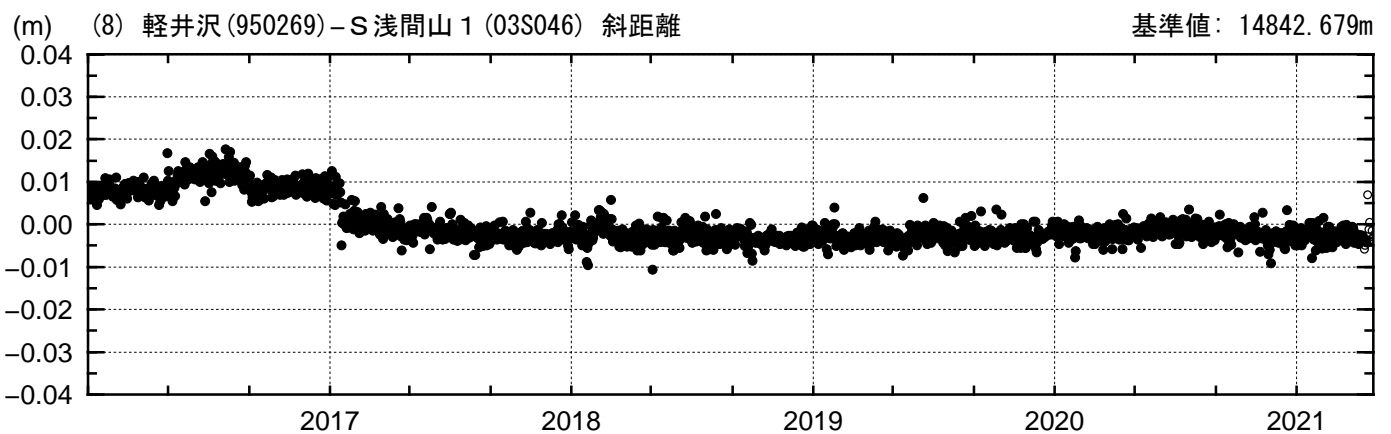

基線変化グラフ

期間: 2016/01/01-2021/04/26 JST

● --- [F3:最終解] ○ --- [R3:速報解]