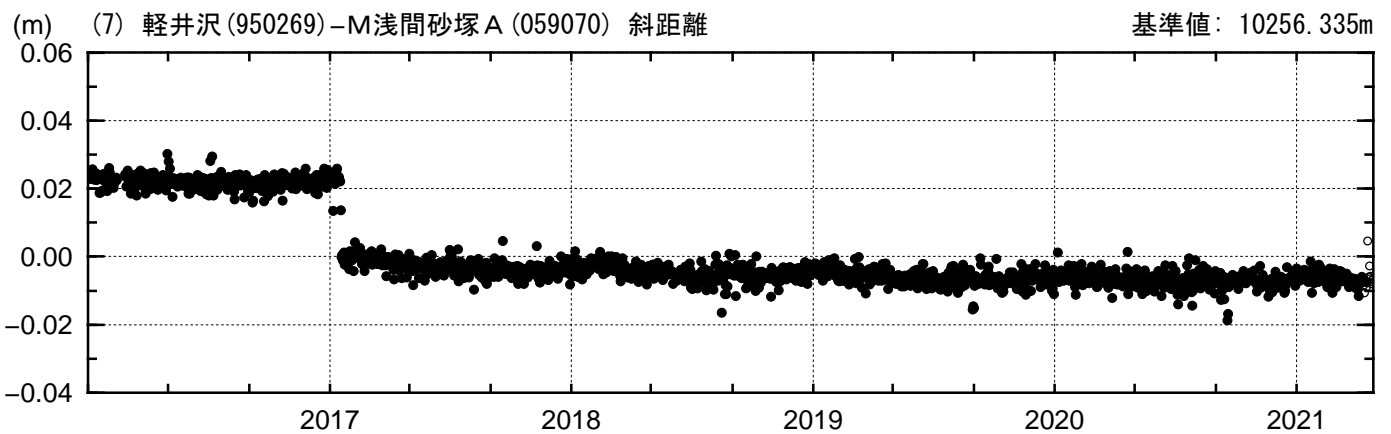

基線変化グラフ

期間: 2016/01/01-2021/04/26 JST

● --- [F3:最終解] ○ --- [R3:速報解]