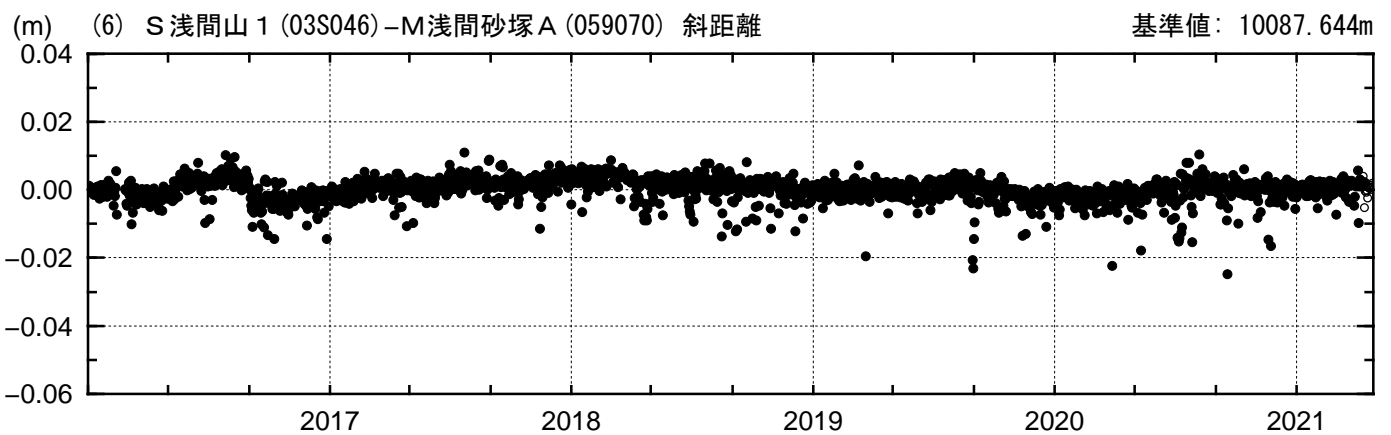

基線変化グラフ

期間: 2016/01/01-2021/04/26 JST

● --- [F3:最終解] ○ --- [R3:速報解]