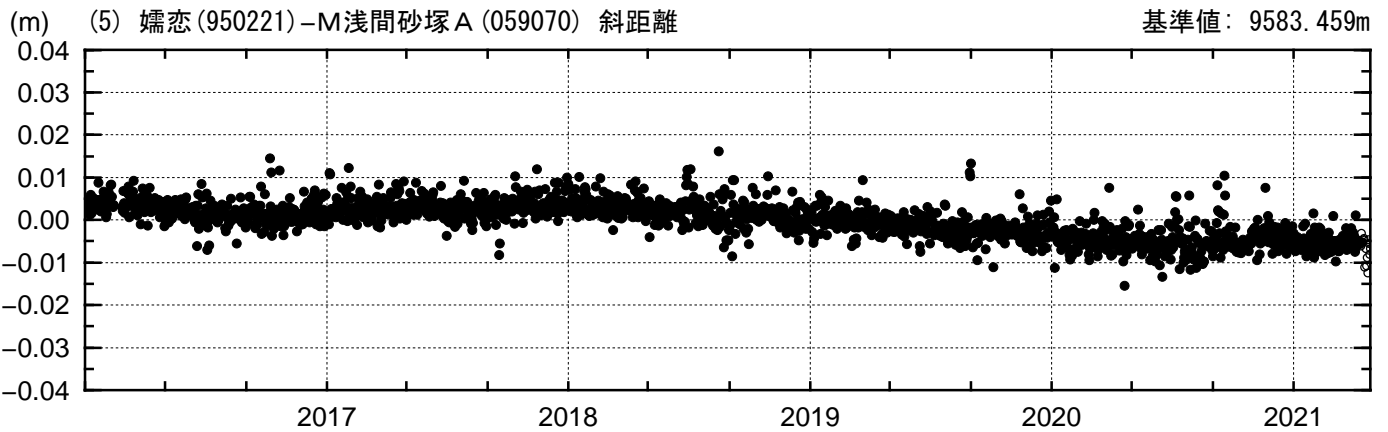

基線変化グラフ

期間: 2016/01/01-2021/04/26 JST

● --- [F3:最終解] ○ --- [R3:速報解]