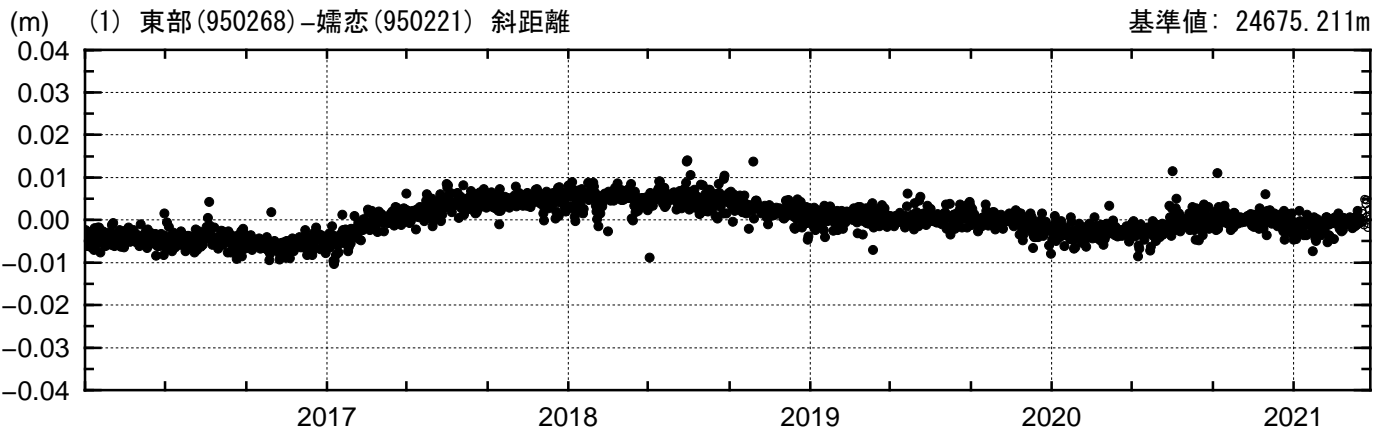

基線変化グラフ

期間: 2016/01/01-2021/04/26 JST

● ---[F3:最終解] ○ ---[R3:速報解]