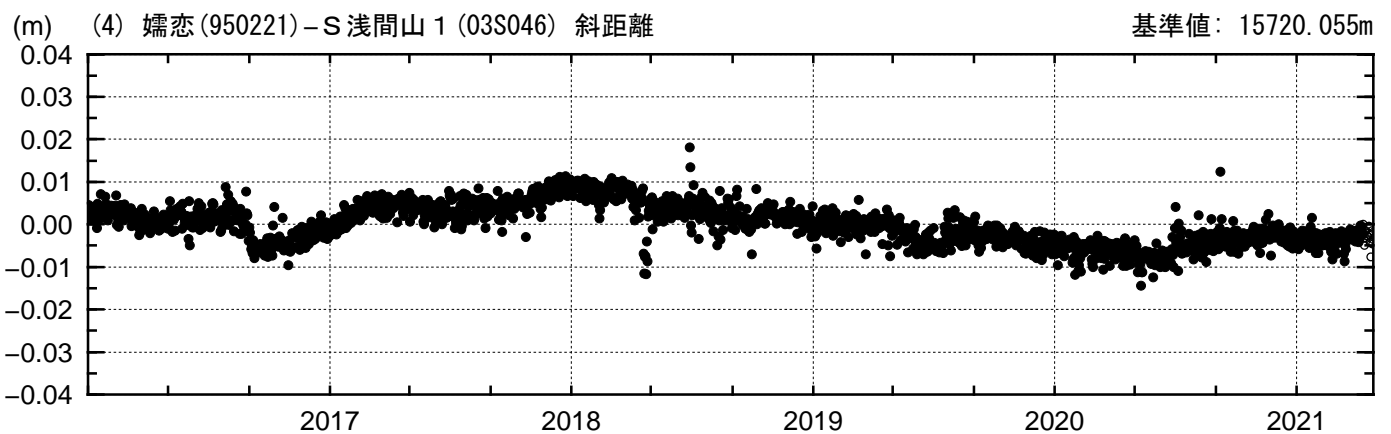

基線変化グラフ

期間: 2016/01/01-2021/04/26 JST

● ---[F3:最終解] ○ ---[R3:速報解]