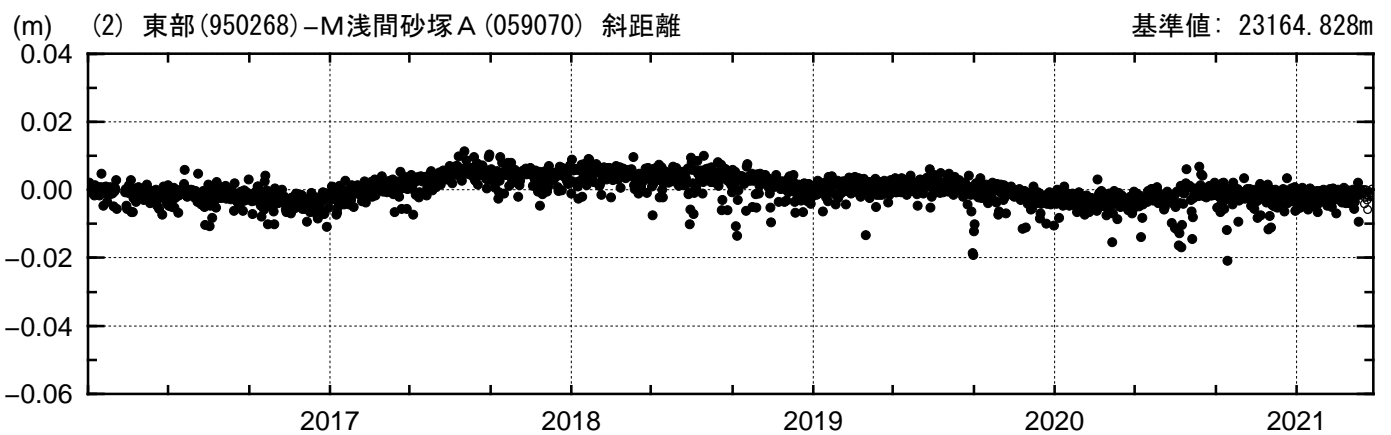

基線変化グラフ

期間: 2016/01/01-2021/04/26 JST

● ---[F3:最終解] ○ ---[R3:速報解]