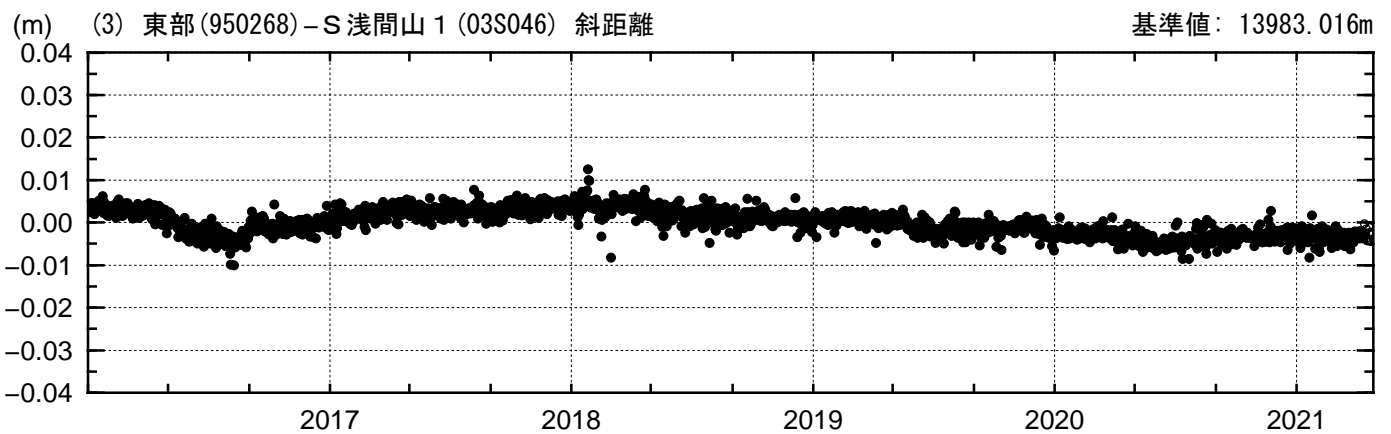

基線変化グラフ

期間: 2016/01/01-2021/04/26 JST

● ---[F3:最終解] ○ ---[R3:速報解]