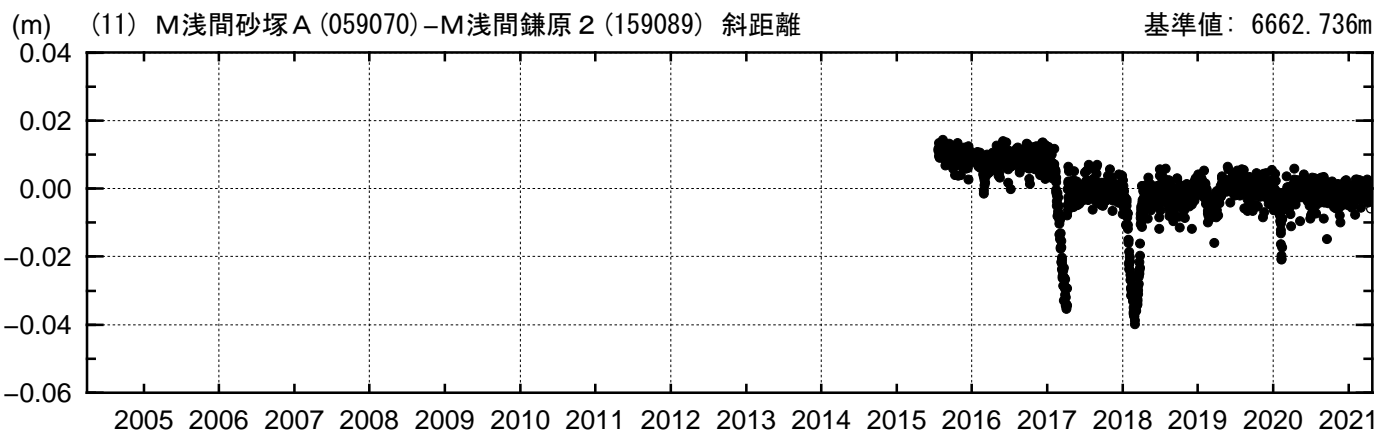

# 基線変化グラフ

期間: 2004/04/01-2021/04/26 JST

● --- [F3:最終解] ○ --- [R3:速報解]