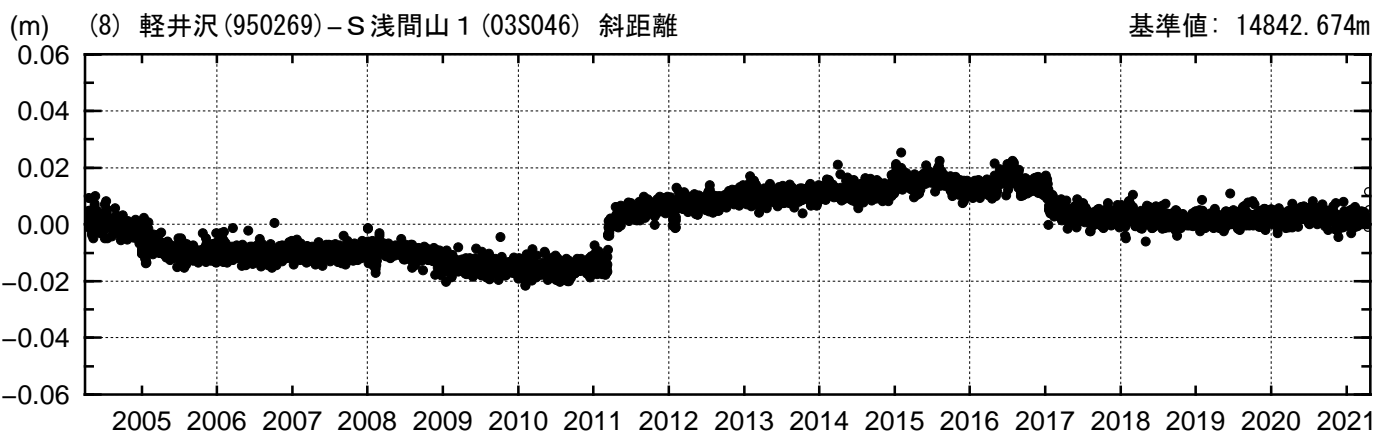

# 基線変化グラフ

期間: 2004/04/01-2021/04/26 JST

● ---[F3:最終解] ○ ---[R3:速報解]