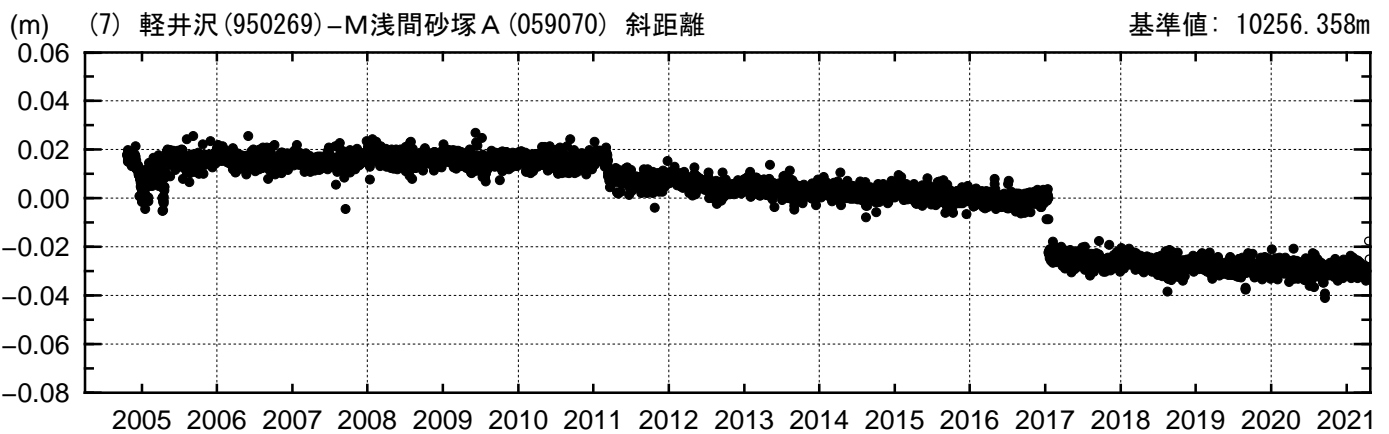

# 基線変化グラフ

期間: 2004/04/01-2021/04/26 JST

● ---[F3:最終解] ○ ---[R3:速報解]