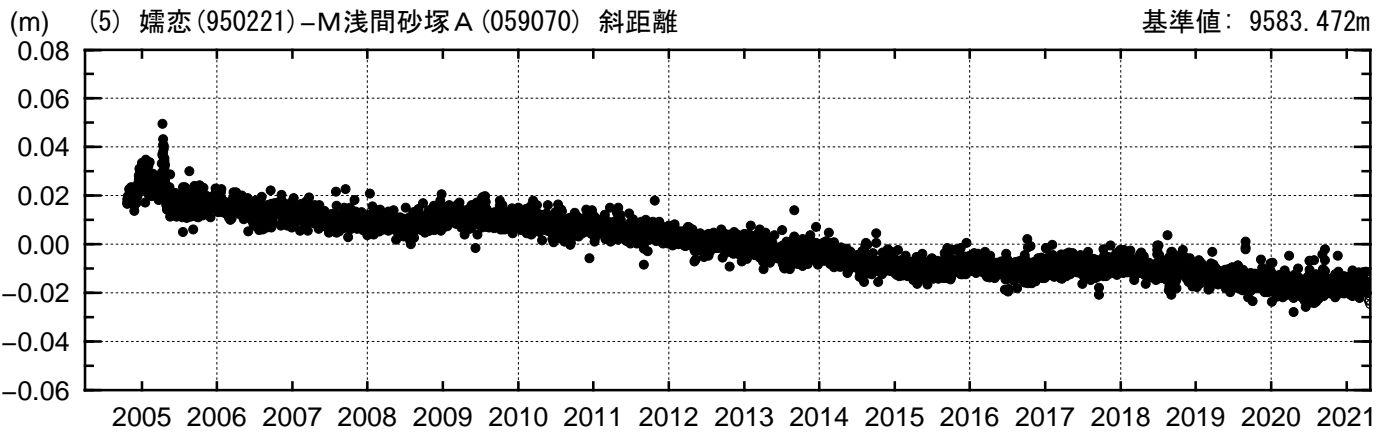

# 基線変化グラフ

期間: 2004/04/01-2021/04/26 JST

● ---[F3:最終解] ○ ---[R3:速報解]