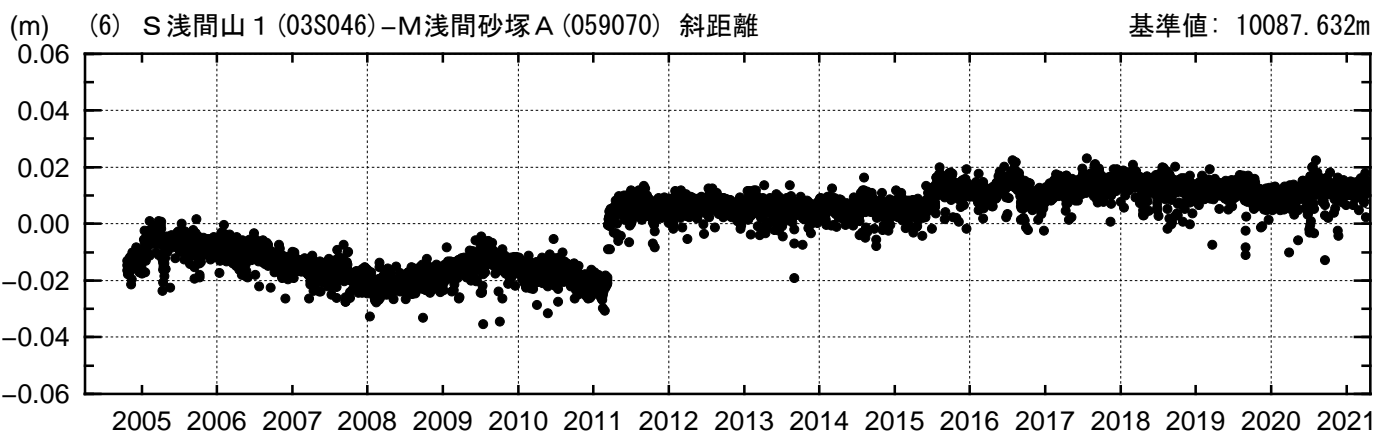

# 基線変化グラフ

期間: 2004/04/01-2021/04/26 JST

● ---[F3:最終解] ○ ---[R3:速報解]