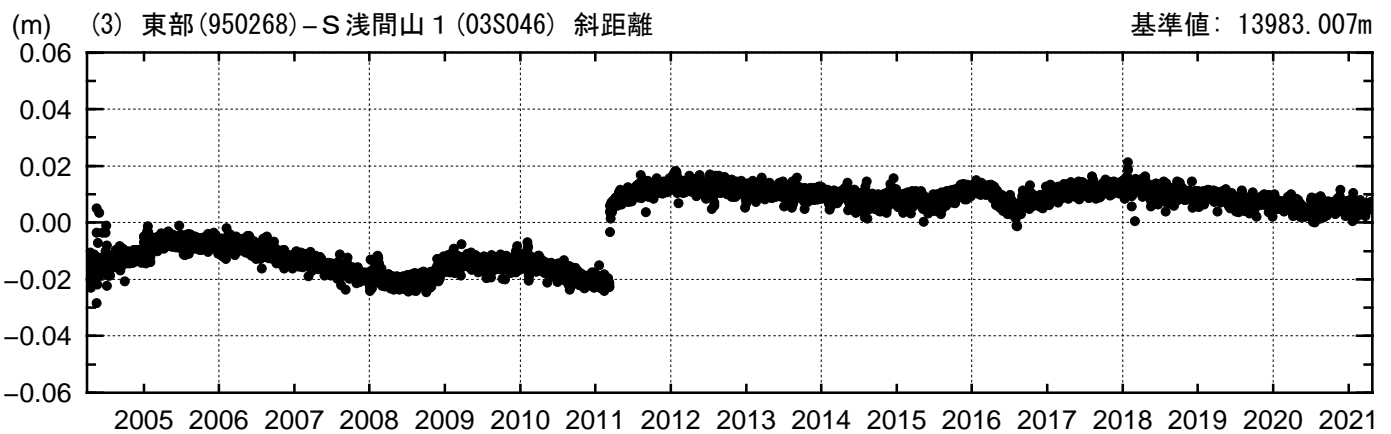

# 基線変化グラフ

期間: 2004/04/01-2021/04/26 JST

● ---[F3:最終解] ○ ---[R3:速報解]