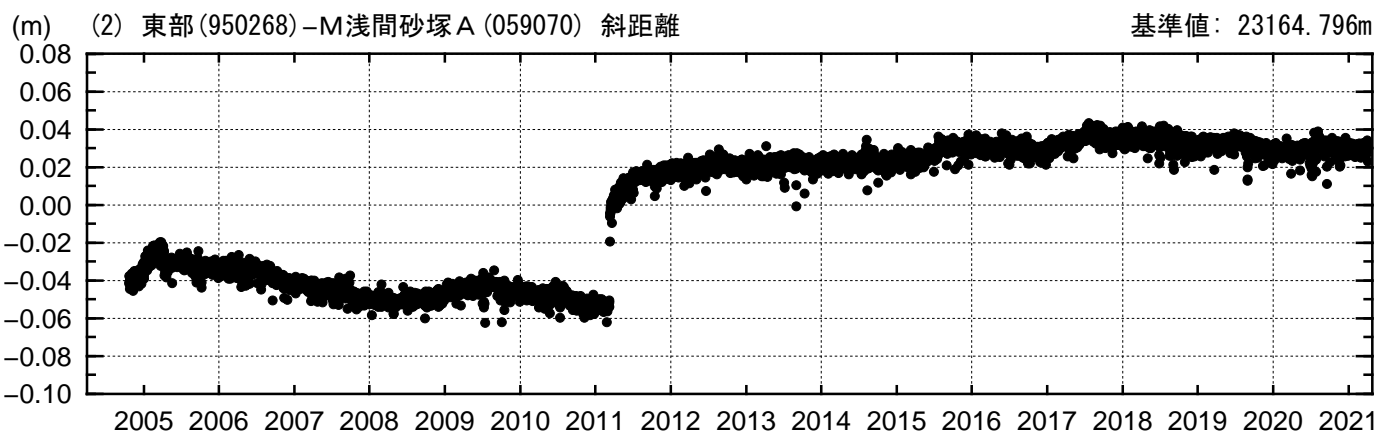

# 基線変化グラフ

期間: 2004/04/01-2021/04/26 JST

● ---[F3:最終解] ○ ---[R3:速報解]