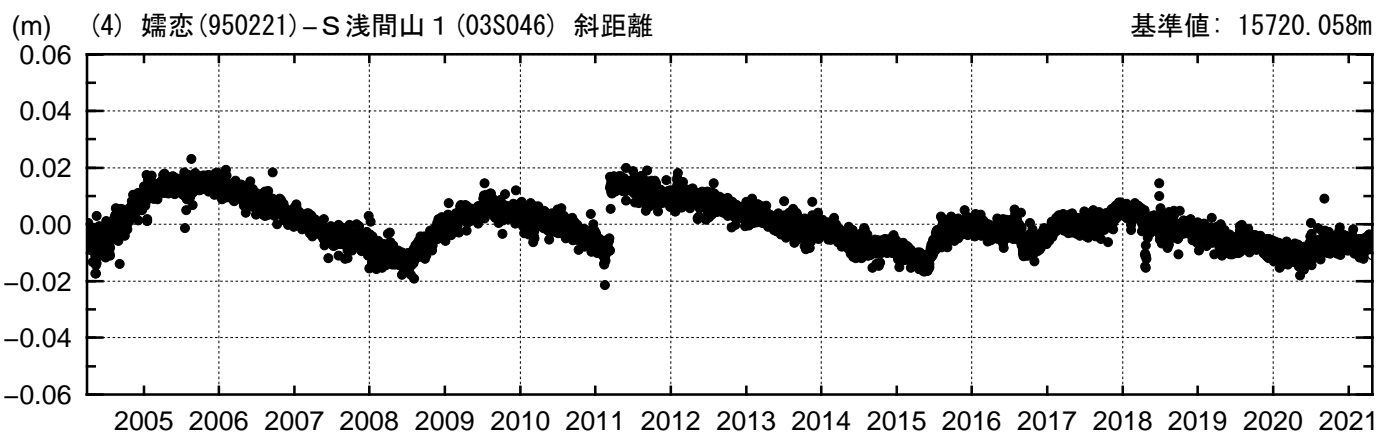

# 基線変化グラフ

期間: 2004/04/01-2021/04/26 JST

● ---[F3:最終解] ○ ---[R3:速報解]