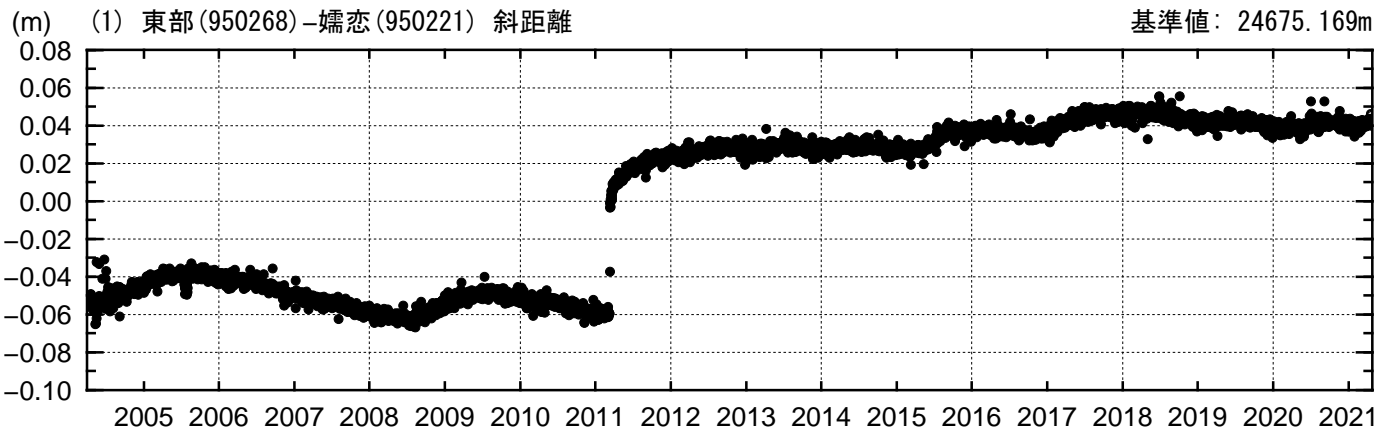

# 基線変化グラフ

期間: 2004/04/01-2021/04/26 JST

● ---[F3:最終解] ○ ---[R3:速報解]